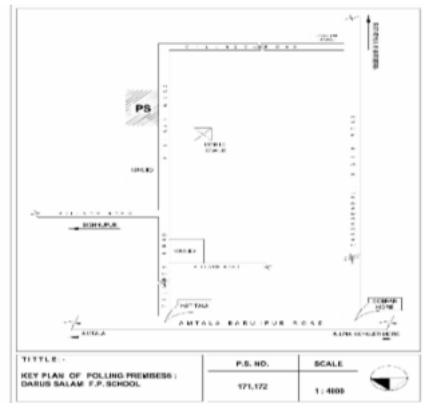

নির্বাচক নিবন্ধন আধিকারিকের স্বাক্ষর

Nazri Naksha

Google Map View

Polling Station Building Front View

Polling Station Front View

Cad View

Key MAP View

বিধানসভা নির্বাচনক্ষেত্রের নং, নাম : 146-বিষ্ণুপুর
ভাগ নং, নাম : 1-মাগুরা নকর পুকুর (অংশ)