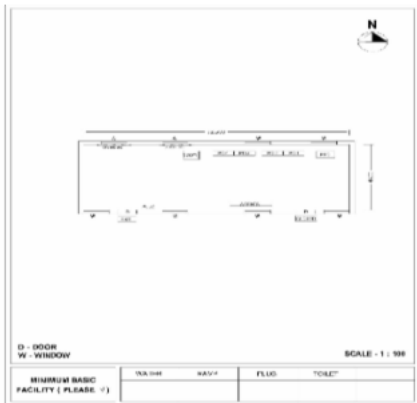

নির্বাচক নিবন্ধন আধিকারিকের স্বাক্ষর

Nazri Naksha

Google Map View

Polling Station Building Front View

Polling Station Front View

Cad View

Key MAP View

বিধানসভা নির্বাচনক্ষেত্রের নং, নাম : 146-বিষ্ণুপুর
ভাগ নং, নাম : 1-মাগুরা নকর পুকুর (অংশ)