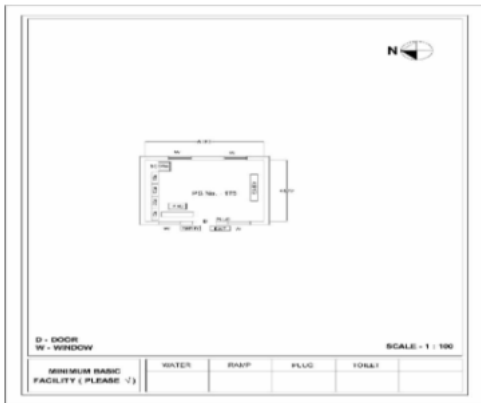

নির্বাচক নিবন্ধন আধিকারিকের স্বাক্ষর

Nazri Naksha

Google Map View

Polling Station Building Front View

Polling Station Front View

Cad View

Key MAP View

বিধানসভা নির্বাচনক্ষেত্রের নং, নাম : 146-বিষ্ণুপুর
ভাগ নং, নাম : 1-পশ্চিম ভাসা রং ও মণ্ডল পাড়া