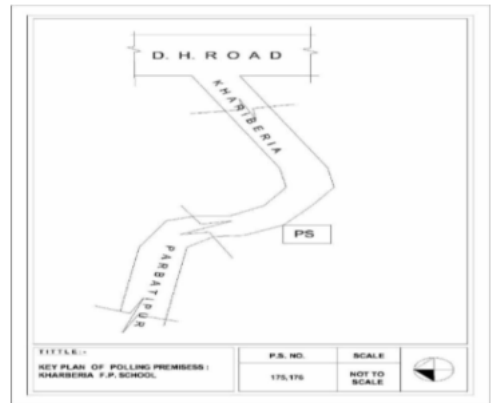

নির্বাচক নিবন্ধন আধিকারিকের স্বাক্ষর

Nazri Naksha

Google Map View

Polling Station Building Front View

Polling Station Front View

Cad View

Key MAP View

বিধানসভা নির্বাচনক্ষেত্রের নং, নাম : 146-বিষ্ণুপুর
ভাগ নং, নাম : 1-পশ্চিম ভাসা রং ও মণ্ডল পাড়া