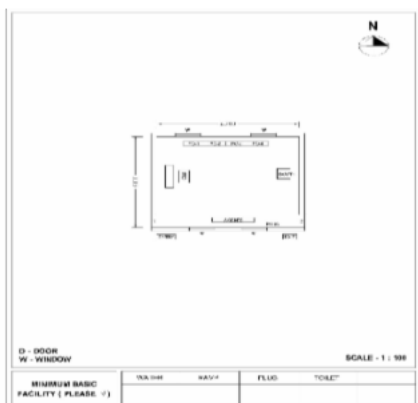

নির্বাচক নিবন্ধন আধিকারিকের স্বাক্ষর

Nazri Naksha

Google Map View

Polling Station Building Front View

Polling Station Front View

Cad View

Key MAP View

1	UBL2075315	নাম : প্রিয়ান্বিতা বিবি স্বামীর নাম: শেখ ইউনুস আলি বাড়ির নং : n0106 বয়স : 29 লিঙ্গ : মহিলা	ফটো উপলব্ধ	2	UBL2405538	নাম : অর্জুদ সরদার পিতার নাম: হাকিম সরদার বাড়ির নং : n0209 বয়স : 66 লিঙ্গ : পুরুষ	ফটো উপলব্ধ	3	UBL2407369	নাম : নুরকেশম বিবি স্বামীর নাম: শেখ রমজান আলি বাড়ির নং : n0012 বয়স : 77 লিঙ্গ : মহিলা	ফটো উপলব্ধ
4	UBL2407294	নাম : আজমিরা সেখ স্বামীর নাম: শেখ ইশাহক বাড়ির নং : n0179 বয়স : 60 লিঙ্গ : মহিলা	ফটো উপলব্ধ	5	UBL2405751	নাম : উসমান আলি গায়েন পিতার নাম: ওম্বর আলি গায়েন বাড়ির নং : n0018 বয়স : 86 লিঙ্গ : পুরুষ	ফটো উপলব্ধ	6	GFR0891846	নাম : হাজেরা বিবি স্বামীর নাম: আসগার আলী গায়েন বাড়ির নং : n0032 বয়স : 59 লিঙ্গ : মহিলা	ফটো উপলব্ধ
7	UBL2214039	নাম : রুনা বিবি স্বামীর নাম: শেখ আকতার হোসেন বাড়ির নং : N00 বয়স : 30 লিঙ্গ : মহিলা	ফটো উপলব্ধ	8	GFR2624534	নাম : পৈলান এমামান পিতার নাম: মনসেফ সেখ বাড়ির নং : n0134 বয়স : 52 লিঙ্গ : মহিলা	ফটো উপলব্ধ	9	GFR2753895	নাম : আনসুরা বিবি স্বামীর নাম: শেখ আসলাম আলি বাড়ির নং : n0178 বয়স : 37 লিঙ্গ : মহিলা	ফটো উপলব্ধ
10	WB/17/116/501178	নাম : সেখ কাদির পিতার নাম: শেখ অর্জুদ বাড়ির নং : n0001 বয়স : 66 লিঙ্গ : পুরুষ	ফটো উপলব্ধ	11	WB/17/116/501115	নাম : সেখ মিসবাইদ্দিন পিতার নাম: শেখ অর্জুদ বাড়ির নং : n0001 বয়স : 52 লিঙ্গ : পুরুষ	ফটো উপলব্ধ	12	UBL1671833	নাম : আজিজুল সেখ পিতার নাম: সাহাজাহান সেখ বাড়ির নং : n0053 বয়স : 32 লিঙ্গ : পুরুষ	ফটো উপলব্ধ
13	UBL1672393	নাম : সেলিমা বিবি স্বামীর নাম: ইমদাদুল সেখ বাড়ির নং : n0053 বয়স : 30 লিঙ্গ : মহিলা	ফটো উপলব্ধ	14	GFR2745131	নাম : ইমদাদুল সেখ পিতার নাম: সাহাজাহান সেখ বাড়ির নং : n0053 বয়স : 38 লিঙ্গ : পুরুষ	ফটো উপলব্ধ	15	GFR2694586	নাম : মহিলা বিবি স্বামীর নাম: শেখ নাসির উদ্দিন বাড়ির নং : n0053 বয়স : 50 লিঙ্গ : মহিলা	ফটো উপলব্ধ
16	UBL1672039	নাম : সেখ আমিরুল পিতার নাম: শেখ হাসেম বাড়ির নং : n0020 বয়স : 30 লিঙ্গ : পুরুষ	ফটো উপলব্ধ	17	UBL1672153	নাম : খুকুমনি বিবি স্বামীর নাম: শেখ মাল্লান বাড়ির নং : n0020 বয়স : 37 লিঙ্গ : মহিলা	ফটো উপলব্ধ	18	WB/17/116/501476	নাম : সেখ মাল্লান পিতার নাম: আহমদ সেখ বাড়ির নং : n0020 বয়স : 54 লিঙ্গ : পুরুষ	ফটো উপলব্ধ
19	GFR2744753	নাম : নাজিরা বিবি সেখ স্বামীর নাম: বাহার সেখ বাড়ির নং : 0008 বয়স : 39 লিঙ্গ : মহিলা	ফটো উপলব্ধ	20	WB/17/116/501209	নাম : সেখ বাহার পিতার নাম: আকরাম বাহার বাড়ির নং : n0008 বয়স : 49 লিঙ্গ : পুরুষ	ফটো উপলব্ধ	21	GFR2694941	নাম : সাহাবুদ্দিন সেখ পিতার নাম: আকরাম সেখ বাড়ির নং : n0008 বয়স : 42 লিঙ্গ : পুরুষ	ফটো উপলব্ধ
22	WB/17/116/501658	নাম : সেখ পারুলী স্বামীর নাম: আকরাম সেখ বাড়ির নং : n0008 বয়স : 68 লিঙ্গ : মহিলা	ফটো উপলব্ধ	23	GFR2744688	নাম : আলমআরা বিবি লস্কর স্বামীর নাম: মুন্নাফ লস্কর বাড়ির নং : n0011 বয়স : 40 লিঙ্গ : মহিলা	ফটো উপলব্ধ	24	WB/17/116/501410	নাম : সাহিদা বিবি স্বামীর নাম: শেখ রফিক আলি বাড়ির নং : n0011 বয়স : 52 লিঙ্গ : মহিলা	ফটো উপলব্ধ
25	UBL1819846	নাম : সেখ হাবিবুর রহমান পিতার নাম: শেখ আব্দুল হান্নান বাড়ির নং : n0151 বয়স : 30 লিঙ্গ : পুরুষ	ফটো উপলব্ধ	26	WB/17/115/150637	নাম : সাইমা বিবি স্বামীর নাম: শেখ আব্দুল হান্নান বাড়ির নং : n0151 বয়স : 49 লিঙ্গ : মহিলা	ফটো উপলব্ধ	27	WB/17/115/150317	নাম : সেখ আব্দুল হান্নান পিতার নাম: শেখ আলি আহম্মাদ বাড়ির নং : n0151 বয়স : 55 লিঙ্গ : পুরুষ	ফটো উপলব্ধ
28	GFR2745347	নাম : সেখ মনিউর রহমান পিতার নাম: শেখ মনসুর আলি বাড়ির নং : n0147 বয়স : 39 লিঙ্গ : পুরুষ	ফটো উপলব্ধ	29	WB/17/116/501561	নাম : মোল্লা মনসুর পিতার নাম: শিহাব মোল্লা বাড়ির নং : n0147 বয়স : 43 লিঙ্গ : পুরুষ	ফটো উপলব্ধ	30	UBL1671957	নাম : মিরাজ সেখ পিতার নাম: সলিম সেখ বাড়ির নং : n0134 বয়স : 30 লিঙ্গ : পুরুষ	ফটো উপলব্ধ