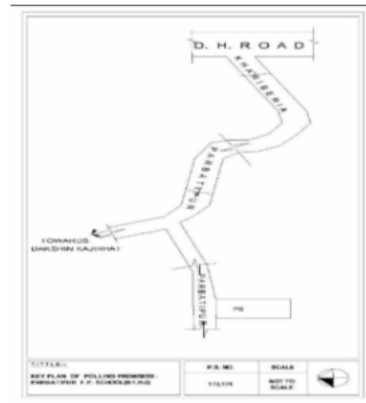

নির্বাচক নিবন্ধন আধিকারিকের স্বাক্ষর

Nazri Naksha

Google Map View

Polling Station Building Front View

Polling Station Front View

Cad View

Key MAP View

বিধানসভা নির্বাচনক্ষেত্রের নং, নাম : 146-বিষ্ণুপুর  
ভাগ নং, নাম : 1-দক্ষিণ কাজিরহাট নাথ, নক্ষর, মন্ডল ও সাঁপুইপাড়