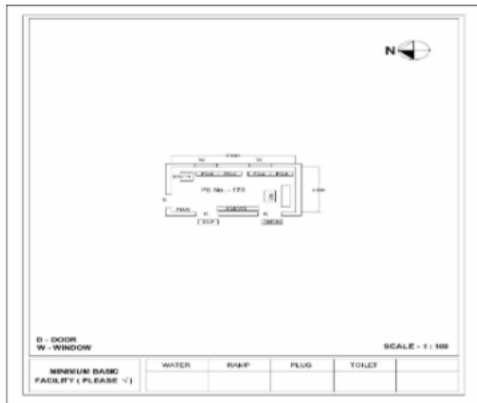

নির্বাচক নিবন্ধন আধিকারিকের স্বাক্ষর

Nazri Naksha

Google Map View

Polling Station Building Front View

Polling Station Front View

Cad View

Key MAP View

বিধানসভা নির্বাচনক্ষেত্রের নং, নাম : 146-বিষ্ণুপুর  
ভাগ নং, নাম : 1-দক্ষিণ কাজিরহাট নাথ, নক্ষর, মন্ডল ও সাঁপুইপাড়