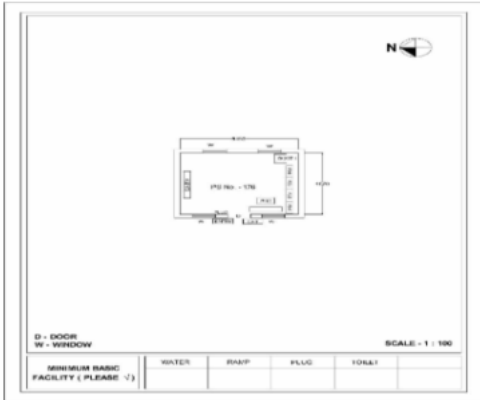

নির্বাচক নিবন্ধন আধিকারিকের স্বাক্ষর

Nazri Naksha

Google Map View

Polling Station Building Front View

Polling Station Front View

Cad View

Key MAP View

বিধানসভা নির্বাচনক্ষেত্রের নং, নাম : 146-বিষ্ণুপুর
ভাগ নং, নাম : 1-দক্ষিণ কন্যানগর বনু ও সিংহ পাড়া (অংশ)