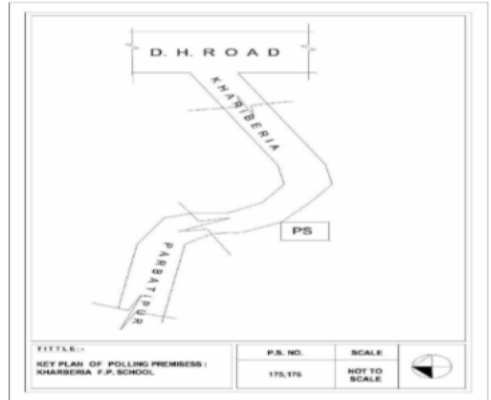

নির্বাচক নিবন্ধন আধিকারিকের স্বাক্ষর

Nazri Naksha

Google Map View

Polling Station Building Front View

Polling Station Front View

Cad View

Key MAP View

বিধানসভা নির্বাচনক্ষেত্রের নং, নাম : 146-বিষ্ণুপুর
ভাগ নং, নাম : 1-দক্ষিণ কন্যানগর বনু ও সিংহ পাড়া (অংশ)