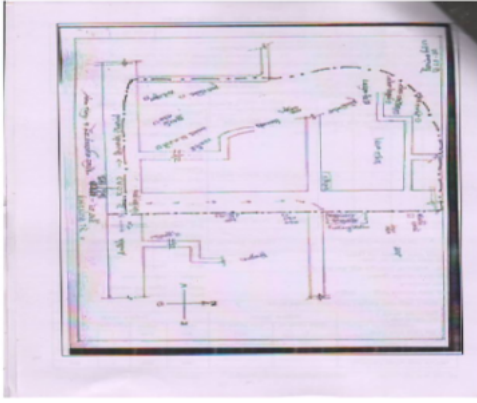

Nazri Naksha