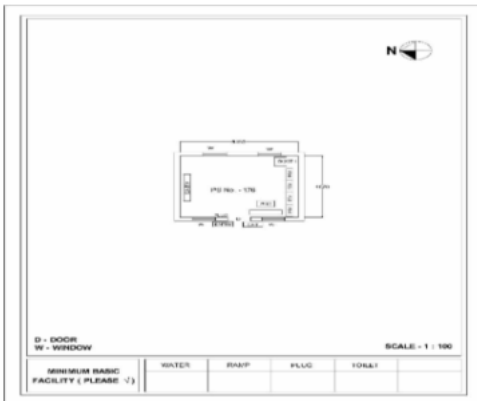

নির্বাচক নিবন্ধন আধিকারিকের স্বাক্ষর

Nazri Naksha

Google Map View

Polling Station Building Front View

Polling Station Front View

Cad View

Key MAP View

বিধানসভা নির্বাচনক্ষেত্রের নং, নাম : 146-বিষ্ণুপুর
ভাগ নং, নাম : 1-দক্ষিণ কন্যানগর মাল ও কাঁড়ার পাড়া