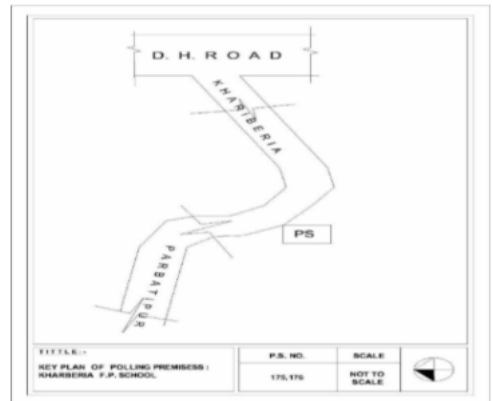

নির্বাচক নিবন্ধন আধিকারিকের স্বাক্ষর

Nazri Naksha

Google Map View

Polling Station Building Front View

Polling Station Front View

Cad View

Key MAP View

বিধানসভা নির্বাচনক্ষেত্রের নং, নাম : 146-বিষ্ণুপুর
ভাগ নং, নাম : 1-দক্ষিণ কন্যানগর মাল ও কাঁড়ার পাড়া