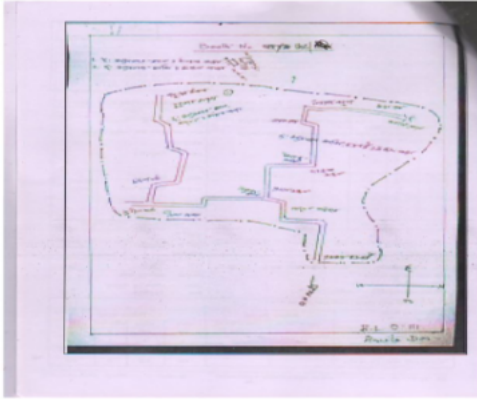

Nazri Naksha