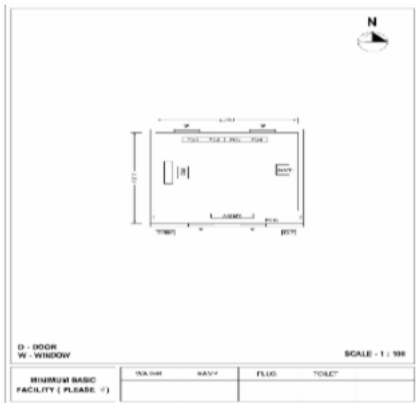

নির্বাচক নিবন্ধন আধিকারিকের স্বাক্ষর

Nazri Naksha

Google Map View

Polling Station Building Front View

Polling Station Front View

Cad View

Key MAP View

বিধানসভা নির্বাচনক্ষেত্রের নং, নাম : 146-বিষ্ণুপুর
ভাগ নং, নাম : 1-উত্তর বিষ্ণুপুর সরদার,মন্ডল,কয়াল ও প্রামাণিকপাড়া