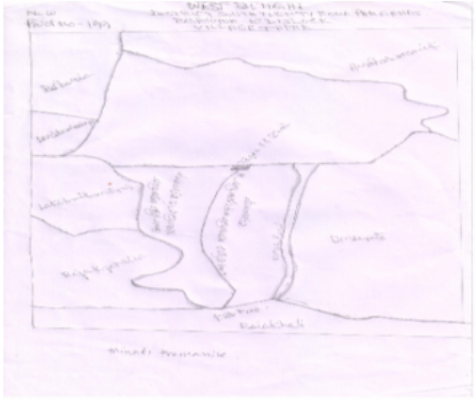

Nazri Naksha