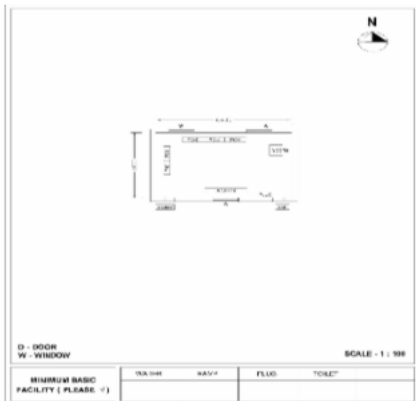

নির্বাচক নিবন্ধন আধিকারিকের স্বাক্ষর

Nazri Naksha

Google Map View

Polling Station Building Front View

Polling Station Front View

Cad View

Key MAP View

বিধানসভা নির্বাচনক্ষেত্রের নং, নাম : 146-বিষ্ণুপুর
ভাগ নং, নাম : 1-উমারপোতা ঢালী,মন্ডল,নকর ও রায় পাড়া