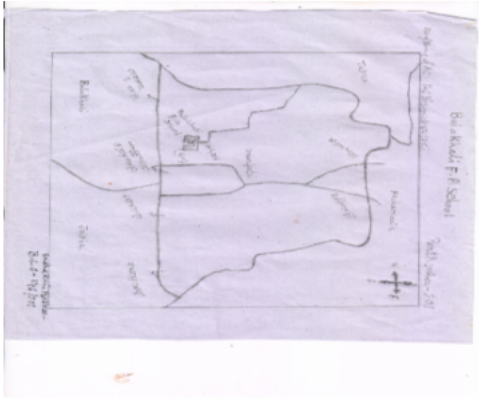

Nazri Naksha