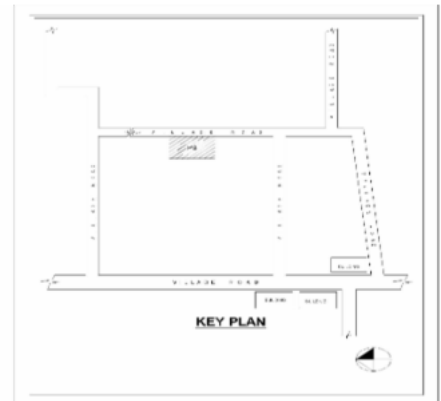

নির্বাচক নিবন্ধন আধিকারিকের স্বাক্ষর

Nazri Naksha

Google Map View

Polling Station Building Front View

Polling Station Front View

Cad View

Key MAP View

বিধানসভা নির্বাচনক্ষেত্রের নং, নাম : 146-বিষ্ণুপুর
ভাগ নং, নাম : 1-উমারপোতা ঢালী,মন্ডল,নকর ও রায় পাড়া