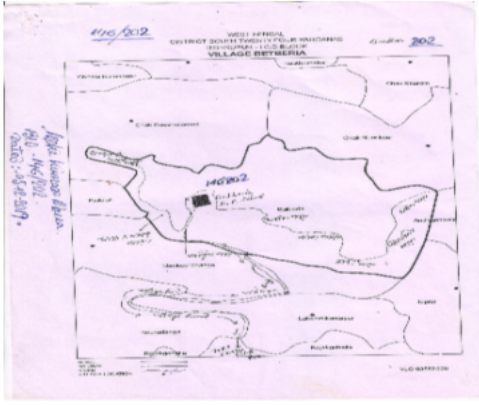

Nazri Naksha