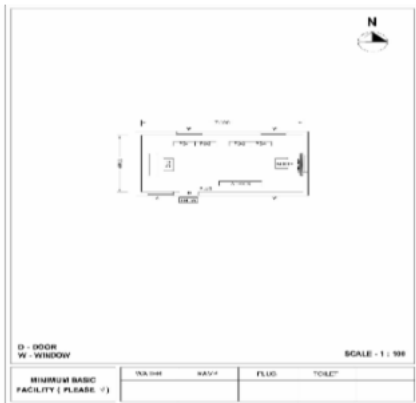

নির্বাচক নিবন্ধন আধিকারিকের স্বাক্ষর

Nazri Naksha

Google Map View

Polling Station Building Front View

Polling Station Front View

Cad View

Key MAP View

বিধানসভা নির্বাচনক্ষেত্রের নং, নাম : 146-বিষ্ণুপুর  
ভাগ নং, নাম : 1-চক রতন মামুদ নস্কর ও মন্ডল পাড়া