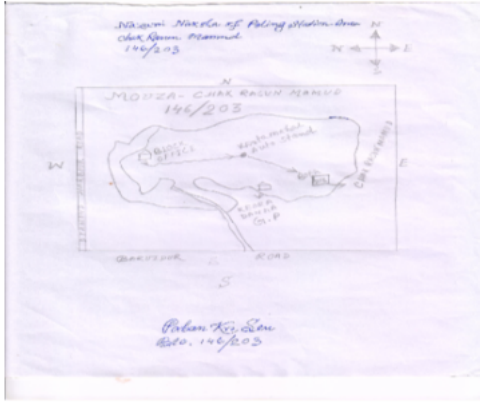

নির্বাচক নিবন্ধন আধিকারিকের স্বাক্ষর

Nazri Naksha

Google Map View

Polling Station Building Front View

Polling Station Front View

Cad View

Key MAP View

বিধানসভা নির্বাচনক্ষেত্রের নং, নাম : 146-বিষ্ণুপুর  
ভাগ নং, নাম : 1-চক রতন মামুদ নস্কর ও মন্ডল পাড়া