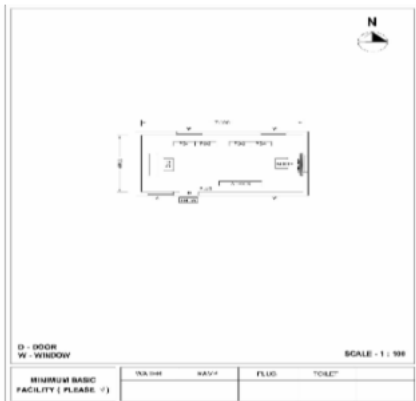

নির্বাচক নিবন্ধন আধিকারিকের স্বাক্ষর

Nazri Naksha

Google Map View

Polling Station Building Front View

Polling Station Front View

Cad View

Key MAP View

1 নাম : শ্রীমতী অপর্ণা মণ্ডল স্বামীর নাম: দিলীপ বাড়ির নং : n0093 বয়স : 50 লিঙ্গ : মহিলা	GFR1355486 ফটো উপলব্ধ	2 নাম : সাদ্দাম হোসেন সেখ পিতার নাম: মহিনাদ্দিন সেখ বাড়ির নং : n0095 বয়স : 35 লিঙ্গ : পুরুষ	UBL1429901 ফটো উপলব্ধ	3 নাম : অমিনা বিবি স্বামীর নাম: সাদ্দাম হোসেন বাড়ির নং : n0095 বয়স : 32 লিঙ্গ : মহিলা	UBL1674001 ফটো উপলব্ধ
4 নাম : সাহারুন বিবি স্বামীর নাম: আবুল বাসার মোল্লা বাড়ির নং : n0101 বয়স : 42 লিঙ্গ : মহিলা	DSW2497022 ফটো উপলব্ধ	5 নাম : আনজুয়া খাতুন স্বামীর নাম: নূর ইসলাম মোল্লা বাড়ির নং : n0122 বয়স : 27 লিঙ্গ : মহিলা	UBL2076206 ফটো উপলব্ধ	6 নাম : পাপিয়া বিবি স্বামীর নাম: সারোয়ার হোসেন মোল্লা বাড়ির নং : n0122 বয়স : 33 লিঙ্গ : মহিলা	UBL2076354 ফটো উপলব্ধ
7 নাম : বিউটি বিবি স্বামীর নাম: মহাসিন সেখ বাড়ির নং : n0109 বয়স : 29 লিঙ্গ : মহিলা	UBL2076388 ফটো উপলব্ধ	8 নাম : রুকসোনা খাতুন পিতার নাম: নূর ইসলাম মোল্লা বাড়ির নং : N0122 বয়স : 24 লিঙ্গ : মহিলা	UBL2434173 ফটো উপলব্ধ	9 নাম : সারমিরা খাতুন পিতার নাম: আজিম আলি সেখ বাড়ির নং : এন0000 বয়স : 36 লিঙ্গ : মহিলা	GFR2744811 ফটো উপলব্ধ
10 নাম : রেজিনা বেগম স্বামীর নাম: হাসিবুর রহমান সেখ বাড়ির নং : 000 বয়স : 33 লিঙ্গ : মহিলা	UBL2076479 ফটো উপলব্ধ	11 নাম : মানোয়ারা খাতুন পিতার নাম: মোহাম্মদ আলি সেখ বাড়ির নং : এন0000 বয়স : 39 লিঙ্গ : মহিলা	GFR2743219 ফটো উপলব্ধ	12 নাম : মাঝিয়া খাতুন পিতার নাম: মনসুর আলি মোল্লা বাড়ির নং : এন0000 বয়স : 34 লিঙ্গ : মহিলা	UBL1179183 ফটো উপলব্ধ
13 নাম : সেখ সাহিদ পিতার নাম: সেখ মোস্তাকিন বাড়ির নং : এন00112 বয়স : 24 লিঙ্গ : পুরুষ	UBL2531218 ফটো উপলব্ধ	14 নাম : সলমা মোল্লা স্বামীর নাম: মোজাফ্ফর মোল্লা বাড়ির নং : N0010 বয়স : 25 লিঙ্গ : মহিলা	UBL2433175 ফটো উপলব্ধ	15 নাম : মতিয়ার রহমান মোল্লা পিতার নাম: আসপিয়ার মোল্লা বাড়ির নং : n0010 বয়স : 55 লিঙ্গ : পুরুষ	UBL2721710 ফটো উপলব্ধ
16 নাম : মোল্লা রাজু পিতার নাম: আসপিয়ার রাজু বাড়ির নং : n0010 বয়স : 57 লিঙ্গ : পুরুষ	WB/17/116/558621 ফটো উপলব্ধ	17 নাম : মোল্লা কোবেরা স্বামীর নাম: মসুর মোল্লা বাড়ির নং : n0010 বয়স : 56 লিঙ্গ : মহিলা	WB/17/116/558552 ফটো উপলব্ধ	18 নাম : মোল্লা আজিবর পিতার নাম: আসপিয়ার আজিবর বাড়ির নং : n0010 বয়স : 53 লিঙ্গ : পুরুষ	GFR2644284 ফটো উপলব্ধ
19 নাম : মোল্লা হবিবুর পিতার নাম: আসপিয়ার বাড়ির নং : n0010 বয়স : 42 লিঙ্গ : পুরুষ	GFR2436798 ফটো উপলব্ধ	20 নাম : মোল্লা আকলিমা স্বামীর নাম: রাজু বাড়ির নং : n0010 বয়স : 42 লিঙ্গ : মহিলা	GFR2644292 ফটো উপলব্ধ	21 নাম : রিজিয়া বিবি স্বামীর নাম: মতি মোল্লা বাড়ির নং : n0010 বয়স : 39 লিঙ্গ : মহিলা	GFR2644300 ফটো উপলব্ধ
22 নাম : হালিমা বিবি স্বামীর নাম: হাবিবুর মোল্লা বাড়ির নং : n0010 বয়স : 37 লিঙ্গ : মহিলা	GFR2702215 ফটো উপলব্ধ	23 নাম : রশিলা বিবি স্বামীর নাম: আজিবর মোল্লা বাড়ির নং : n0010 বয়স : 36 লিঙ্গ : মহিলা	UBL1167808 ফটো উপলব্ধ	24 নাম : হাফিজুল মোল্লা পিতার নাম: মতিয়ার রহমান মোল্লা বাড়ির নং : n0010 বয়স : 30 লিঙ্গ : পুরুষ	UBL1673896 ফটো উপলব্ধ
25 নাম : মোজাফফার মোল্লা পিতার নাম: মুসহুর মোল্লা বাড়ির নং : n0010 বয়স : 30 লিঙ্গ : পুরুষ	UBL1673904 ফটো উপলব্ধ	26 নাম : মাজেডা খাতুন পিতার নাম: আসপিয়ার মোল্লা বাড়ির নং : N0010 বয়স : 40 লিঙ্গ : মহিলা	UBL2435758 ফটো উপলব্ধ	27 নাম : মসিউর মোল্লা পিতার নাম: আসপিয়ার মোল্লা বাড়ির নং : n0010 বয়স : 61 লিঙ্গ : পুরুষ	GFR2644276 ফটো উপলব্ধ
28 নাম : আসিয়া বিবি স্বামীর নাম: সাহিদা হোসেন মোল্লা বাড়ির নং : n0005 বয়স : 33 লিঙ্গ : মহিলা	UBL2434850 ফটো উপলব্ধ	29 নাম : মোল্লা মালেকা স্বামীর নাম: কিবরিয়া মালেকা বাড়ির নং : n0005 বয়স : 61 লিঙ্গ : মহিলা	WB/17/116/558546 ফটো উপলব্ধ	30 নাম : সাহিদ হোসেন মোল্লা পিতার নাম: কিবরিয়া মোল্লা বাড়ির নং : n0005 বয়স : 35 লিঙ্গ : পুরুষ	UBL1429794 ফটো উপলব্ধ