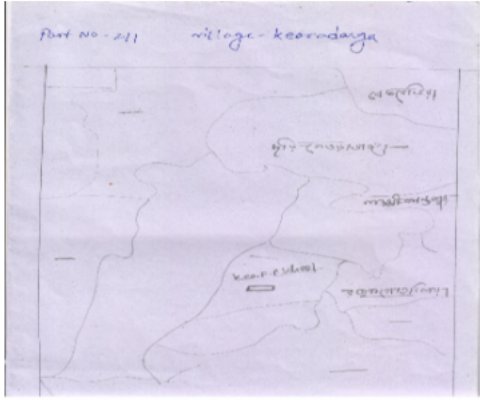

Nazri Naksha