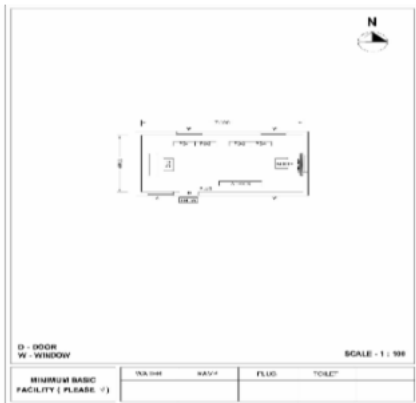

নির্বাচক নিবন্ধন আধিকারিকের স্বাক্ষর

Nazri Naksha

Google Map View

Polling Station Building Front View

Polling Station Front View

Cad View

Key MAP View

1 নাম : মোমিনা বিবি স্বামীর নাম: মোঃ নাজিম হোসেন মল্লিক বাড়ির নং : n0129 বয়স : 37 লিঙ্গ : মহিলা	UBL1260058 ফটো উপলব্ধ	2 নাম : আকরাম মল্লিক পিতার নাম: ইয়াদ মল্লিক বাড়ির নং : n0129 বয়স : 31 লিঙ্গ : পুরুষ	UBL1604222 ফটো উপলব্ধ	3 নাম : তাপসি মালিক স্বামীর নাম: দিলীপ কুমার মালিক বাড়ির নং : n0158 বয়স : 46 লিঙ্গ : মহিলা	UBL1125210 ফটো উপলব্ধ
4 নাম : দিলীপ মালিক পিতার নাম: রতন চন্দ্র মালিক বাড়ির নং : n0159 বয়স : 47 লিঙ্গ : পুরুষ	UBL2273340 ফটো উপলব্ধ	5 নাম : বেদেনা মালিক পিতার নাম: রতন চন্দ্র মালিক বাড়ির নং : n0160 বয়স : 72 লিঙ্গ : মহিলা	WB/18/110/237460 ফটো উপলব্ধ	6 নাম : দেবশীষ মালিক পিতার নাম: দিলীপ মালিক বাড়ির নং : n0159 বয়স : 28 লিঙ্গ : পুরুষ	UBL1978147 ফটো উপলব্ধ
7 নাম : বসুদেব কুমার পিতার নাম: পবন কুমার বাড়ির নং : n0156 বয়স : 67 লিঙ্গ : পুরুষ	KCT2344307 ফটো উপলব্ধ	8 নাম : সোমনাথ কুমার পিতার নাম: বসুদেব কুমার বাড়ির নং : n0156 বয়স : 28 লিঙ্গ : পুরুষ	UBL1978188 ফটো উপলব্ধ	9 নাম : গৌরী কুমার স্বামীর নাম: বসুদেব কুমার বাড়ির নং : n0157 বয়স : 65 লিঙ্গ : মহিলা	KCT2344315 ফটো উপলব্ধ
10 নাম : ঝুমা করন স্বামীর নাম: সত্যজিৎ করন বাড়ির নং : n0192 বয়স : 30 লিঙ্গ : মহিলা	UBL2139566 ফটো উপলব্ধ	11 নাম : কৃষ্ণা করন স্বামীর নাম: বলরাম করন বাড়ির নং : n0050 বয়স : 66 লিঙ্গ : মহিলা	WB/18/110/246303 ফটো উপলব্ধ	12 নাম : অনিমেষ করন পিতার নাম: বলরাম করন বাড়ির নং : n0050 বয়স : 49 লিঙ্গ : পুরুষ	WB/18/110/246185 ফটো উপলব্ধ
13 নাম : মিনতি করন স্বামীর নাম: অনিমেষ করন বাড়ির নং : n0050 বয়স : 43 লিঙ্গ : মহিলা	UBL1260090 ফটো উপলব্ধ	14 নাম : মনোজ করন পিতার নাম: বলরাম করন বাড়ির নং : n0050 বয়স : 37 লিঙ্গ : পুরুষ	KCT2344281 ফটো উপলব্ধ	15 নাম : সত্যজিৎ করণ মায়ের নাম: কৃষ্ণা করণ বাড়ির নং : n0050 বয়স : 32 লিঙ্গ : পুরুষ	UBL1604347 ফটো উপলব্ধ
16 নাম : অভিজিত করন মায়ের নাম: কৃষ্ণা করন বাড়ির নং : n0050 বয়স : 30 লিঙ্গ : পুরুষ	UBL1978162 ফটো উপলব্ধ	17 নাম : বৃহস্পতি করন স্বামীর নাম: সুকান্ত করন বাড়ির নং : n0050 বয়স : 36 লিঙ্গ : মহিলা	UBL1756089 ফটো উপলব্ধ	18 নাম : সুকান্ত করন পিতার নাম: কৃষ্ণা করন বাড়ির নং : n0050 বয়স : 41 লিঙ্গ : পুরুষ	KCT2344299 ফটো উপলব্ধ
19 নাম : রুমা করণ স্বামীর নাম: মনোজ করণ বাড়ির নং : এন0050 বয়স : 33 লিঙ্গ : মহিলা	UBL2772275 ফটো উপলব্ধ	20 নাম : অমিত খাঁটা পিতার নাম: বিশ্বনাথ খাঁটা বাড়ির নং : n0187 বয়স : 26 লিঙ্গ : পুরুষ	UBL2139145 ফটো উপলব্ধ	21 নাম : সুনীল গুপ্তা পিতার নাম: সোমেশ গুপ্তা বাড়ির নং : 0080 বয়স : 34 লিঙ্গ : পুরুষ	UBL2332658 ফটো উপলব্ধ
22 নাম : পূর্ণিমা গুপ্তা স্বামীর নাম: সুনীল গুপ্তা বাড়ির নং : এন0080 বয়স : 36 লিঙ্গ : মহিলা	UBL2593036 ফটো উপলব্ধ	23 নাম : বিজয়া ঘাটা স্বামীর নাম: বকুল ঘাটা বাড়ির নং : n0082 বয়স : 21 লিঙ্গ : মহিলা	UBL2689677 ফটো উপলব্ধ	24 নাম : ভোলানাথ ঘাটা পিতার নাম: তারাপদ ঘাটা বাড়ির নং : n0082 বয়স : 53 লিঙ্গ : পুরুষ	UBL2651388 ফটো উপলব্ধ
25 নাম : বকুল ঘাটা পিতার নাম: ভোলানাথ ঘাটা বাড়ির নং : n0082 বয়স : 28 লিঙ্গ : পুরুষ	UBL2049054 ফটো উপলব্ধ	26 নাম : সাধনা রায় স্বামীর নাম: প্রদীপ রায় বাড়ির নং : n0083 বয়স : 42 লিঙ্গ : মহিলা	KCT2271518 ফটো উপলব্ধ	27 নাম : ববিতা ঘাটা স্বামীর নাম: ভোলানাথ ঘাটা বাড়ির নং : n0082 বয়স : 42 লিঙ্গ : মহিলা	KCT1831528 ফটো উপলব্ধ
28 নাম : বিশ্বনাথ ঘাটা পিতার নাম: তারাপদ ঘাটা বাড়ির নং : n0082 বয়স : 50 লিঙ্গ : পুরুষ	WB/18/110/246408 ফটো উপলব্ধ	29 নাম : ঝর্ণা ঘাটা স্বামীর নাম: বিশ্বনাথ ঘাটা বাড়ির নং : n0082 বয়স : 45 লিঙ্গ : মহিলা	KCT1065499 ফটো উপলব্ধ	30 নাম : রতন ঘাটা পিতার নাম: বিশ্বনাথ ঘাটা বাড়ির নং : n0082 বয়স : 28 লিঙ্গ : পুরুষ	UBL1978154 ফটো উপলব্ধ