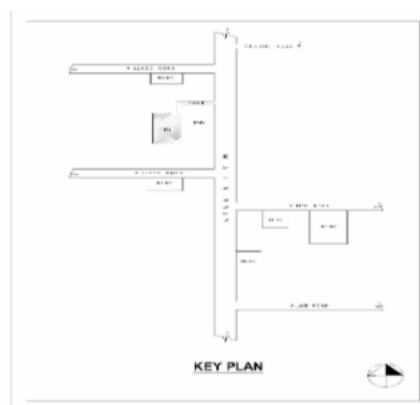

নির্বাচক নিবন্ধন আধিকারিকের স্বাক্ষর

Nazri Naksha

Google Map View

Polling Station Building Front View

Polling Station Front View

Cad View

Key MAP View

1 নাম : ইসমাইল সরদার পিতার নাম: পিরোজ সরদার বাড়ির নং : n0137 বয়স : 26 লিঙ্গ : পুরুষ	UBL2149581 ফটো উপলব্ধ	2 নাম : দিলরা বিবি স্বামীর নাম: রেজাউল সরদার বাড়ির নং : n0135 বয়স : 39 লিঙ্গ : মহিলা	UBL2164903 ফটো উপলব্ধ	3 নাম : শেখ মহম্মদ আলী পিতার নাম: মুক্তির রহমান শেখ বাড়ির নং : n0117 বয়স : 58 লিঙ্গ : পুরুষ	UBL1916261 ফটো উপলব্ধ
4 নাম : মহম্মদ সামিম সেখ পিতার নাম: সেখ মহম্মদ লাল বাড়ির নং : n0116 বয়স : 33 লিঙ্গ : পুরুষ	UBL1916253 ফটো উপলব্ধ	5 নাম : মহম্মদ মামন সেখ পিতার নাম: সেখ মহম্মদ লাল বাড়ির নং : n0115 বয়স : 34 লিঙ্গ : পুরুষ	UBL1916246 ফটো উপলব্ধ	6 নাম : মসাম্মাত তসলিমা বিবি স্বামীর নাম: শেখ মহম্মদ আলী বাড়ির নং : n0114 বয়স : 54 লিঙ্গ : মহিলা	UBL1916238 ফটো উপলব্ধ
7 নাম : লুতফা বিবি স্বামীর নাম: সেখ আব্দুল রসিদ বাড়ির নং : n0065 বয়স : 42 লিঙ্গ : মহিলা	GFR2439669 ফটো উপলব্ধ	8 নাম : সেখ আব্দুল রসিদ পিতার নাম: সেখ কলিমুদ্দিন বাড়ির নং : n0065 বয়স : 42 লিঙ্গ : পুরুষ	GFR2439677 ফটো উপলব্ধ	9 নাম : সেখ কলিমুদ্দিন পিতার নাম: কিন্নু সেখ বাড়ির নং : n0065 বয়স : 65 লিঙ্গ : পুরুষ	WB/17/116/564296 ফটো উপলব্ধ
10 নাম : ফরিদা বিবি স্বামীর নাম: কলিমুদ্দিন সেখ বাড়ির নং : n0065 বয়স : 59 লিঙ্গ : মহিলা	GFR2646271 ফটো উপলব্ধ	11 নাম : লক্ষ্মী বিবি স্বামীর নাম: আব্দুল রহমান সেখ বাড়ির নং : n0065 বয়স : 39 লিঙ্গ : মহিলা	GFR2522407 ফটো উপলব্ধ	12 নাম : তসলিমা বিবি (প্রাত্ন) স্বামীর নাম: ফজিউল সরদার বাড়ির নং : n0107 বয়স : 31 লিঙ্গ : মহিলা	UBL1674845 ফটো উপলব্ধ
13 নাম : আব্দুল রহমান সেখ পিতার নাম: কলিমুদ্দিন সেখ বাড়ির নং : n0065 বয়স : 42 লিঙ্গ : পুরুষ	GFR2439685 ফটো উপলব্ধ	14 নাম : বাদল অধিকারী পিতার নাম: কালো অধিকারী বাড়ির নং : N00 বয়স : 65 লিঙ্গ : পুরুষ	UBL2421899 ফটো উপলব্ধ	15 নাম : সুদীপ অধিকারী পিতার নাম: বাদল অধিকারী বাড়ির নং : n0110 বয়স : 32 লিঙ্গ : পুরুষ	UBL1820950 ফটো উপলব্ধ
16 নাম : আরতি অধিকারী স্বামীর নাম: বাদল অধিকারী বাড়ির নং : N00 বয়স : 58 লিঙ্গ : মহিলা	UBL2423812 ফটো উপলব্ধ	17 নাম : সেখ নূর নেহার স্বামীর নাম: আকবর নূর বাহার বাড়ির নং : n0068 বয়স : 69 লিঙ্গ : মহিলা	WB/17/116/564216 ফটো উপলব্ধ	18 নাম : সেখ আক্তার হোসেন পিতার নাম: সেখ আকবর আলি বাড়ির নং : n0068 বয়স : 55 লিঙ্গ : পুরুষ	WB/17/116/564256 ফটো উপলব্ধ
19 নাম : সেখ নাজির পিতার নাম: আকবর নাজির বাড়ির নং : n0068 বয়স : 53 লিঙ্গ : পুরুষ	WB/17/116/564127 ফটো উপলব্ধ	20 নাম : সাহিদা বিবি সেখ স্বামীর নাম: সেখ আক্তার বাড়ির নং : n0068 বয়স : 49 লিঙ্গ : মহিলা	GFR2751881 ফটো উপলব্ধ	21 নাম : মিরহোসেন সেখ পিতার নাম: আকবর সেখ বাড়ির নং : n0068 বয়স : 44 লিঙ্গ : পুরুষ	GFR2751865 ফটো উপলব্ধ
22 নাম : রেশমা বিবি স্বামীর নাম: নাজির হোসেন সেখ বাড়ির নং : n0068 বয়স : 44 লিঙ্গ : মহিলা	GFR2751873 ফটো উপলব্ধ	23 নাম : ইসাসমিনা বিবি সেখ স্বামীর নাম: মীরহোসেন বাড়ির নং : n0068 বয়স : 41 লিঙ্গ : মহিলা	GFR2751857 ফটো উপলব্ধ	24 নাম : আজিম আলি মুখা পিতার নাম: আকবর আলি সেখ বাড়ির নং : n0068 বয়স : 38 লিঙ্গ : পুরুষ	GFR2702520 ফটো উপলব্ধ
25 নাম : মাবুদা বিবি স্বামীর নাম: আজিম আলি সেখ বাড়ির নং : n0068 বয়স : 33 লিঙ্গ : মহিলা	UBL1674753 ফটো উপলব্ধ	26 নাম : হানিফ সেখ পিতার নাম: আকবর আলি সাই সেখ বাড়ির নং : n0068 বয়স : 34 লিঙ্গ : পুরুষ	UBL1674597 ফটো উপলব্ধ	27 নাম : হাসিবুর সরদার পিতার নাম: হাসেম সরদার বাড়ির নং : n0078 বয়স : 42 লিঙ্গ : পুরুষ	GFR2440709 ফটো উপলব্ধ
28 নাম : সরদার আজিজা স্বামীর নাম: হাসেম সরদার বাড়ির নং : n0078 বয়স : 76 লিঙ্গ : মহিলা	UBL2719466 ফটো উপলব্ধ	29 নাম : সুকদেব অধিকারী পিতার নাম: বাদল অধিকারী বাড়ির নং : n0078 বয়স : 28 লিঙ্গ : পুরুষ	UBL1916139 ফটো উপলব্ধ	30 নাম : আজুমান সরদার পিতার নাম: হাসেম সরদার বাড়ির নং : n0078 বয়স : 49 লিঙ্গ : পুরুষ	WB/17/116/564596 ফটো উপলব্ধ