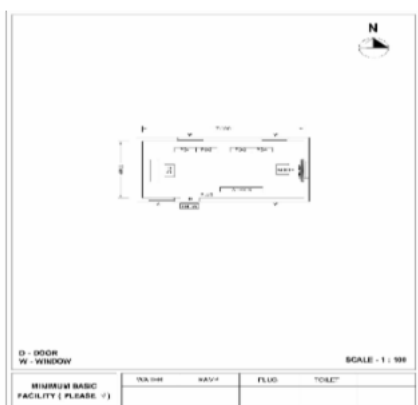

নির্বাচক নিবন্ধন আধিকারিকের স্বাক্ষর

Nazri Naksha

Google Map View

Polling Station Building Front View

Polling Station Front View

Cad View

Key MAP View

1 নাম : ইসমাইল সরদার পিতার নাম: পিরোজ সরদার বাড়ির নং : n0137 বয়স : 26 লিঙ্গ : পুরুষ	UBL2149581 ফটো উপলব্ধ	2 নাম : দিলরা বিবি স্বামীর নাম: রেজাউল সরদার বাড়ির নং : n0135 বয়স : 39 লিঙ্গ : মহিলা	UBL2164903 ফটো উপলব্ধ	3 নাম : শেখ মহম্মদ আলী পিতার নাম: মুক্তির রহমান শেখ বাড়ির নং : n0117 বয়স : 58 লিঙ্গ : পুরুষ	UBL1916261 ফটো উপলব্ধ
4 নাম : মহম্মদ সামিম সেখ পিতার নাম: সেখ মহম্মদ লাল বাড়ির নং : n0116 বয়স : 33 লিঙ্গ : পুরুষ	UBL1916253 ফটো উপলব্ধ	5 নাম : মহম্মদ মামন সেখ পিতার নাম: সেখ মহম্মদ লাল বাড়ির নং : n0115 বয়স : 34 লিঙ্গ : পুরুষ	UBL1916246 ফটো উপলব্ধ	6 নাম : মসাম্মাত তসলিমা বিবি স্বামীর নাম: শেখ মহম্মদ আলী বাড়ির নং : n0114 বয়স : 54 লিঙ্গ : মহিলা	UBL1916238 ফটো উপলব্ধ
7 নাম : লুতফা বিবি স্বামীর নাম: সেখ আব্দুল রসিদ বাড়ির নং : n0065 বয়স : 42 লিঙ্গ : মহিলা	GFR2439669 ফটো উপলব্ধ	8 নাম : সেখ আব্দুল রসিদ পিতার নাম: সেখ কলিমুদ্দিন বাড়ির নং : n0065 বয়স : 42 লিঙ্গ : পুরুষ	GFR2439677 ফটো উপলব্ধ	9 নাম : সেখ কলিমুদ্দিন পিতার নাম: কিন্নু সেখ বাড়ির নং : n0065 বয়স : 65 লিঙ্গ : পুরুষ	WB/17/116/564296 ফটো উপলব্ধ
10 নাম : ফরিদা বিবি স্বামীর নাম: কলিমুদ্দিন সেখ বাড়ির নং : n0065 বয়স : 59 লিঙ্গ : মহিলা	GFR2646271 ফটো উপলব্ধ	11 নাম : লক্ষ্মী বিবি স্বামীর নাম: আব্দুল রহমান সেখ বাড়ির নং : n0065 বয়স : 39 লিঙ্গ : মহিলা	GFR2522407 ফটো উপলব্ধ	12 নাম : তসলিমা বিবি (প্রাত্ন) স্বামীর নাম: ফজিউল সরদার বাড়ির নং : n0107 বয়স : 31 লিঙ্গ : মহিলা	UBL1674845 ফটো উপলব্ধ
13 নাম : আব্দুল রহমান সেখ পিতার নাম: কলিমুদ্দিন সেখ বাড়ির নং : n0065 বয়স : 42 লিঙ্গ : পুরুষ	GFR2439685 ফটো উপলব্ধ	14 নাম : বাদল অধিকারী পিতার নাম: কালো অধিকারী বাড়ির নং : N00 বয়স : 65 লিঙ্গ : পুরুষ	UBL2421899 ফটো উপলব্ধ	15 নাম : সুদীপ অধিকারী পিতার নাম: বাদল অধিকারী বাড়ির নং : n0110 বয়স : 32 লিঙ্গ : পুরুষ	UBL1820950 ফটো উপলব্ধ
16 নাম : আরতি অধিকারী স্বামীর নাম: বাদল অধিকারী বাড়ির নং : N00 বয়স : 58 লিঙ্গ : মহিলা	UBL2423812 ফটো উপলব্ধ	17 নাম : সেখ নূর নেহার স্বামীর নাম: আকবর নূর বাহার বাড়ির নং : n0068 বয়স : 69 লিঙ্গ : মহিলা	WB/17/116/564216 ফটো উপলব্ধ	18 নাম : সেখ আক্তার হোসেন পিতার নাম: সেখ আকবর আলি বাড়ির নং : n0068 বয়স : 55 লিঙ্গ : পুরুষ	WB/17/116/564256 ফটো উপলব্ধ
19 নাম : সেখ নাজির পিতার নাম: আকবর নাজির বাড়ির নং : n0068 বয়স : 53 লিঙ্গ : পুরুষ	WB/17/116/564127 ফটো উপলব্ধ	20 নাম : সাহিদা বিবি সেখ স্বামীর নাম: সেখ আক্তার বাড়ির নং : n0068 বয়স : 49 লিঙ্গ : মহিলা	GFR2751881 ফটো উপলব্ধ	21 নাম : মিরহোসেন সেখ পিতার নাম: আকবর সেখ বাড়ির নং : n0068 বয়স : 44 লিঙ্গ : পুরুষ	GFR2751865 ফটো উপলব্ধ
22 নাম : রেশমা বিবি স্বামীর নাম: নাজির হোসেন সেখ বাড়ির নং : n0068 বয়স : 44 লিঙ্গ : মহিলা	GFR2751873 ফটো উপলব্ধ	23 নাম : ইসাসমিনা বিবি সেখ স্বামীর নাম: মীরহোসেন বাড়ির নং : n0068 বয়স : 41 লিঙ্গ : মহিলা	GFR2751857 ফটো উপলব্ধ	24 নাম : আজিম আলি মুখা পিতার নাম: আকবর আলি সেখ বাড়ির নং : n0068 বয়স : 38 লিঙ্গ : পুরুষ	GFR2702520 ফটো উপলব্ধ
25 নাম : মাবুদা বিবি স্বামীর নাম: আজিম আলি সেখ বাড়ির নং : n0068 বয়স : 33 লিঙ্গ : মহিলা	UBL1674753 ফটো উপলব্ধ	26 নাম : হানিফ সেখ পিতার নাম: আকবর আলি সাই সেখ বাড়ির নং : n0068 বয়স : 34 লিঙ্গ : পুরুষ	UBL1674597 ফটো উপলব্ধ	27 নাম : হাসিবুর সরদার পিতার নাম: হাসেম সরদার বাড়ির নং : n0078 বয়স : 42 লিঙ্গ : পুরুষ	GFR2440709 ফটো উপলব্ধ
28 নাম : সরদার আজিজা স্বামীর নাম: হাসেম সরদার বাড়ির নং : n0078 বয়স : 76 লিঙ্গ : মহিলা	UBL2719466 ফটো উপলব্ধ	29 নাম : সুকদেব অধিকারী পিতার নাম: বাদল অধিকারী বাড়ির নং : n0078 বয়স : 28 লিঙ্গ : পুরুষ	UBL1916139 ফটো উপলব্ধ	30 নাম : আজুমান সরদার পিতার নাম: হাসেম সরদার বাড়ির নং : n0078 বয়স : 49 লিঙ্গ : পুরুষ	WB/17/116/564596 ফটো উপলব্ধ