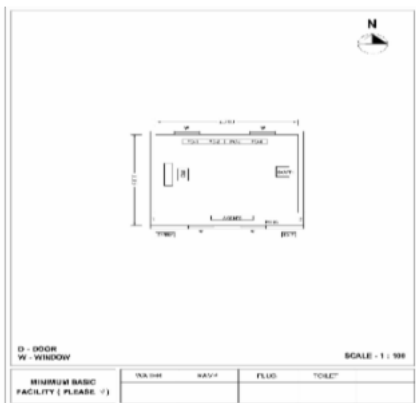

নির্বাচক নিবন্ধন আধিকারিকের স্বাক্ষর

Nazri Naksha

Google Map View

Polling Station Building Front View

Polling Station Front View

Cad View

Key MAP View

বিধানসভা নির্বাচনক্ষেত্রের নং, নাম : 146-বিষ্ণুপুর
ভাগ নং, নাম : 1-গাংরাই দাস গায়েন ও মণ্ডল পাড়া