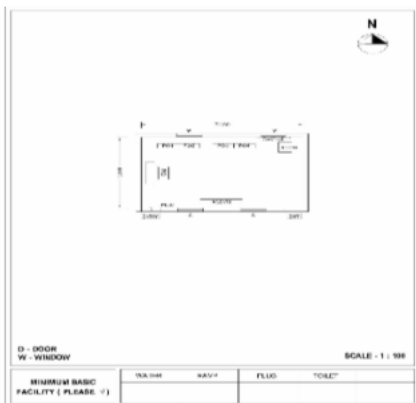

নির্বাচক নিবন্ধন আধিকারিকের স্বাক্ষর

Nazri Naksha

Google Map View

Polling Station Building Front View

Polling Station Front View

Cad View

Key MAP View

বিধানসভা নির্বাচনক্ষেত্রের নং, নাম : 146-বিষ্ণুপুর
ভাগ নং, নাম : 1-গাংরাই ধাড়া প্রামাণিক ও কয়াল পাড়া