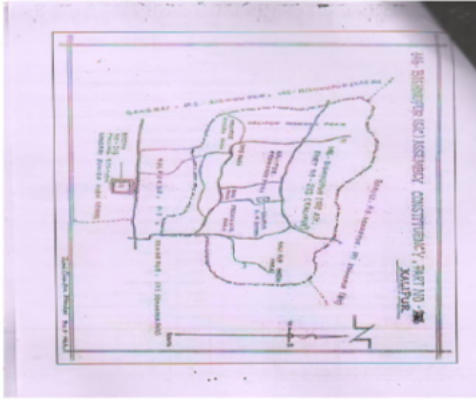

Nazri Naksha