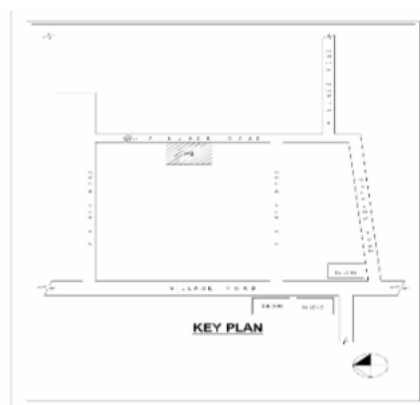

নির্বাচক নিবন্ধন আধিকারিকের স্বাক্ষর

Nazri Naksha

Google Map View

Polling Station Building Front View

Polling Station Front View

Cad View

Key MAP View

1 নাম : আরজিনা খাতুন বিবি স্বামীর নাম : মহঃ খালেদ আলি মণ্ডল বাড়ির নং : n0081 বয়স : 32 লিঙ্গ : মহিলা	UBL1430859 ফটো উপলব্ধ	2 নাম : মহঃ খালেদ আলি মণ্ডল পিতার নাম : মহঃ গোলাপ নবী মণ্ডল বাড়ির নং : n0081 বয়স : 40 লিঙ্গ : পুরুষ	GFR2440469 ফটো উপলব্ধ	3 নাম : মণ্ডল রবিয়া স্বামীর নাম : গোলাপ রবিয়া বাড়ির নং : n0081 বয়স : 63 লিঙ্গ : মহিলা	WB/17/116/564236 ফটো উপলব্ধ
4 নাম : গোলাপ নবী মণ্ডল পিতার নাম : কোবাদ আলী বাড়ির নং : n0081 বয়স : 72 লিঙ্গ : পুরুষ	WB/17/116/564134 ফটো উপলব্ধ	5 নাম : আক্তীরা সম্পুই স্বামীর নাম : সদ্দুল সম্পুই বাড়ির নং : n0075 বয়স : 54 লিঙ্গ : মহিলা	UBL2811792 ফটো উপলব্ধ	6 নাম : সাঁপুই সাইদুল পিতার নাম : জব্বার সাইদুল বাড়ির নং : n0075 বয়স : 61 লিঙ্গ : পুরুষ	WB/17/116/564705 ফটো উপলব্ধ
7 নাম : রেহেনা বিবি স্বামীর নাম : নাসির উদ্দিন পিয়াদা বাড়ির নং : n0049 বয়স : 36 লিঙ্গ : মহিলা	UBL1310614 ফটো উপলব্ধ	8 নাম : নাসিরউদ্দিন পিয়াদা পিতার নাম : নুরুলহক পিয়াদা বাড়ির নং : n0049 বয়স : 42 লিঙ্গ : পুরুষ	GFR2157030 ফটো উপলব্ধ	9 নাম : সোফিনা বিবি স্বামীর নাম : আলি হোসেন পিয়াদা বাড়ির নং : n0049 বয়স : 32 লিঙ্গ : মহিলা	UBL1675347 ফটো উপলব্ধ
10 নাম : আলি হোসেন পিয়াদা পিতার নাম : নুরুলহক পিয়াদা বাড়ির নং : n0049 বয়স : 34 লিঙ্গ : পুরুষ	UBL1430487 ফটো উপলব্ধ	11 নাম : মেহেরুন বিবি স্বামীর নাম : নুরুলহক পিয়াদা বাড়ির নং : n0049 বয়স : 63 লিঙ্গ : মহিলা	UBL2805570 ফটো উপলব্ধ	12 নাম : নুরুলহক পিয়াদা পিতার নাম : সামসের হক পিয়াদা বাড়ির নং : n0049 বয়স : 69 লিঙ্গ : পুরুষ	GFR2646842 ফটো উপলব্ধ
13 নাম : স্বামীরন বিবি স্বামীর নাম : গিয়াসউদ্দিন সেখ বাড়ির নং : n0011 বয়স : 37 লিঙ্গ : মহিলা	UBL1102193 ফটো উপলব্ধ	14 নাম : আবু কালিম সেখ পিতার নাম : ফকির সেখ বাড়ির নং : n0011 বয়স : 37 লিঙ্গ : পুরুষ	UBL1102219 ফটো উপলব্ধ	15 নাম : আবু সুদ্দিন সেখ পিতার নাম : ফকির সেখ বাড়ির নং : n0011 বয়স : 39 লিঙ্গ : পুরুষ	UBL1102201 ফটো উপলব্ধ
16 নাম : সেখ কুতুবউদ্দিন স্বামীর নাম : আরশেদ কুতুবউদ্দিন বাড়ির নং : n0011 বয়স : 50 লিঙ্গ : মহিলা	WB/17/116/564651 ফটো উপলব্ধ	17 নাম : সেখ ইসরাফিল পিতার নাম : আরশেদ ইজরাইল বাড়ির নং : n0011 বয়স : 51 লিঙ্গ : পুরুষ	GFR2646776 ফটো উপলব্ধ	18 নাম : সরিফুল সেখ পিতার নাম : নজরুল সেখ বাড়ির নং : n0011 বয়স : 31 লিঙ্গ : পুরুষ	UBL1674894 ফটো উপলব্ধ
19 নাম : নাজিবুল সেখ পিতার নাম : নজরুল সেখ বাড়ির নং : n0011 বয়স : 36 লিঙ্গ : পুরুষ	UBL1674902 ফটো উপলব্ধ	20 নাম : সুফিয়া শেখ স্বামীর নাম : শেখ নজরুল বাড়ির নং : n0011 বয়স : 57 লিঙ্গ : মহিলা	UBL2570471 ফটো উপলব্ধ	21 নাম : সেখ ফকির পিতার নাম : আয়নাল ফকির বাড়ির নং : n0011 বয়স : 66 লিঙ্গ : পুরুষ	WB/17/116/564660 ফটো উপলব্ধ
22 নাম : সেখ আসমা স্বামীর নাম : আরশেদ আজমা বাড়ির নং : n0011 বয়স : 71 লিঙ্গ : মহিলা	WB/17/116/564685 ফটো উপলব্ধ	23 নাম : সাঁপুই আনোয়ারা স্বামীর নাম : আবদুল আনোয়ারা বাড়ির নং : n0042 বয়স : 59 লিঙ্গ : মহিলা	WB/17/116/564145 ফটো উপলব্ধ	24 নাম : হাসিবুল রহমান সাঁপুই মায়ের নাম : আনোয়ারা সাঁপুই বাড়ির নং : n0042 বয়স : 39 লিঙ্গ : পুরুষ	GFR2751964 ফটো উপলব্ধ
25 নাম : মনিরা বিবি স্বামীর নাম : হাসিবুর রহমান সাঁপুই বাড়ির নং : n0042 বয়স : 34 লিঙ্গ : মহিলা	UBL1168632 ফটো উপলব্ধ	26 নাম : নাসির আলি সেখ পিতার নাম : ফকির সেখ বাড়ির নং : n0093 বয়স : 44 লিঙ্গ : পুরুষ	UBL1102359 ফটো উপলব্ধ	27 নাম : জামাল সেখ পিতার নাম : ফকির সেখ বাড়ির নং : n0094 বয়স : 44 লিঙ্গ : পুরুষ	UBL1102367 ফটো উপলব্ধ
28 নাম : রুনা বিবি স্বামীর নাম : ইনসান সাঁপুই বাড়ির নং : n0095 বয়স : 45 লিঙ্গ : মহিলা	UBL1430362 ফটো উপলব্ধ	29 নাম : মোরসলিম গাজী পিতার নাম : জলীল মোরসলীন বাড়ির নং : n0030 বয়স : 59 লিঙ্গ : পুরুষ	WB/17/116/564607 ফটো উপলব্ধ	30 নাম : গাজী ফরিদা স্বামীর নাম : ছাত্তার গাজী বাড়ির নং : n0030 বয়স : 59 লিঙ্গ : মহিলা	WB/17/116/564029 ফটো উপলব্ধ