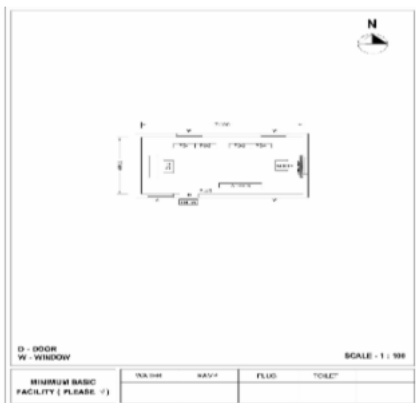

নির্বাচক নিবন্ধন আধিকারিকের স্বাক্ষর

Nazri Naksha

Google Map View

Polling Station Building Front View

Polling Station Front View

Cad View

Key MAP View

বিধানসভা নির্বাচনক্ষেত্রের নং, নাম : 146-বিষ্ণুপুর  
ভাগ নং, নাম : 1-আন্ধারমানিক কয়াল, মিত্রী ও পশ্চিম হাটপাড়া (অংশ)