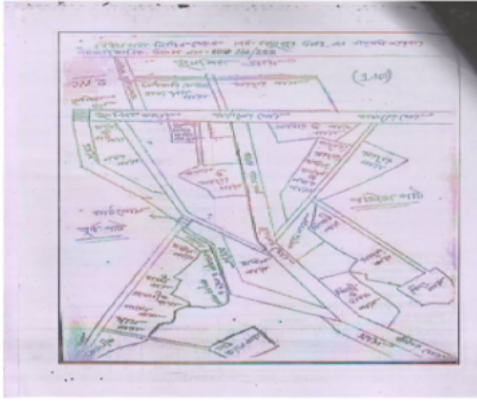

Nazri Naksha