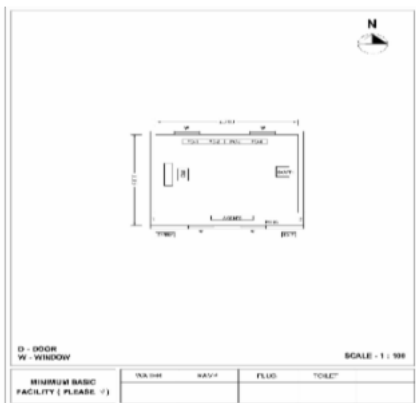

নির্বাচক নিবন্ধন আধিকারিকের স্বাক্ষর

Nazri Naksha

Google Map View

Polling Station Building Front View

Polling Station Front View

Cad View

Key MAP View

1 নাম : আরিফা সরদার স্বামীর নাম: আবু কালাম সরদার বাড়ির নং : N0071 বয়স : 29 লিঙ্গ : মহিলা	WPG1267731 ফটো উপলব্ধ	2 নাম : লক্ষ্মী কয়াল স্বামীর নাম: বিজয় কয়াল বাড়ির নং : এন0069 বয়স : 27 লিঙ্গ : মহিলা	UBL2244770 ফটো উপলব্ধ	3 নাম : পার্থ খাঁ পিতার নাম: জুধিষ্টীর খাঁ বাড়ির নং : এন0120 বয়স : 23 লিঙ্গ : পুরুষ	UBL2524510 ফটো উপলব্ধ
4 নাম : প্রশান্ত খাঁ পিতার নাম: কৃষ্ণ খাঁ বাড়ির নং : এন0119 বয়স : 23 লিঙ্গ : পুরুষ	UBL2524502 ফটো উপলব্ধ	5 নাম : সুপর্ণা দাস স্বামীর নাম: সুদীপ দাস বাড়ির নং : এন0111 বয়স : 25 লিঙ্গ : মহিলা	UBL2524577 ফটো উপলব্ধ	6 নাম : মধুমিতা দাস স্বামীর নাম: বিশুজিত দাস বাড়ির নং : এন0113 বয়স : 31 লিঙ্গ : মহিলা	XCZ1254515 ফটো উপলব্ধ
7 নাম : দেবলা নস্কর স্বামীর নাম: মোহন নস্কর বাড়ির নং : n0002 বয়স : 79 লিঙ্গ : মহিলা	WB/18/110/222467 ফটো উপলব্ধ	8 নাম : প্রশান্ত নস্কর পিতার নাম: মোহন নস্কর বাড়ির নং : n0002 বয়স : 58 লিঙ্গ : পুরুষ	WB/18/110/222050 ফটো উপলব্ধ	9 নাম : নির্মল চন্দ্র নস্কর পিতার নাম: সনাতন নস্কর বাড়ির নং : n0004 বয়স : 45 লিঙ্গ : পুরুষ	KCT2193340 ফটো উপলব্ধ
10 নাম : টুঙ্গা নস্কর স্বামীর নাম: সুজিৎ নস্কর বাড়ির নং : n0004 বয়স : 44 লিঙ্গ : মহিলা	KCT1936137 ফটো উপলব্ধ	11 নাম : সুজিৎ নস্কর পিতার নাম: সনাতন নস্কর বাড়ির নং : n0004 বয়স : 54 লিঙ্গ : পুরুষ	WB/18/110/222356 ফটো উপলব্ধ	12 নাম : চিরঞ্জীত নস্কর পিতার নাম: বিজয় নস্কর বাড়ির নং : n0004 বয়স : 31 লিঙ্গ : পুরুষ	UBL1610674 ফটো উপলব্ধ
13 নাম : তারামণি নস্কর স্বামীর নাম: বিজয় নস্কর বাড়ির নং : n0004 বয়স : 53 লিঙ্গ : মহিলা	WB/18/110/222345 ফটো উপলব্ধ	14 নাম : বিজয় নস্কর পিতার নাম: সনাতন নস্কর বাড়ির নং : n0004 বয়স : 56 লিঙ্গ : পুরুষ	WB/18/110/222273 ফটো উপলব্ধ	15 নাম : মিনা নস্কর স্বামীর নাম: বিধান নস্কর বাড়ির নং : n0004 বয়স : 53 লিঙ্গ : মহিলা	WB/18/110/222360 ফটো উপলব্ধ
16 নাম : বিধান নস্কর পিতার নাম: সনাতন নস্কর বাড়ির নং : n0004 বয়স : 58 লিঙ্গ : পুরুষ	WB/18/110/222311 ফটো উপলব্ধ	17 নাম : তপু নস্কর পিতার নাম: কানাই নস্কর বাড়ির নং : n0003 বয়স : 56 লিঙ্গ : মহিলা	KCT2193324 ফটো উপলব্ধ	18 নাম : রেখা নস্কর স্বামীর নাম: সুফল নস্কর বাড়ির নং : n0002 বয়স : 58 লিঙ্গ : মহিলা	WB/18/110/222386 ফটো উপলব্ধ
19 নাম : সুফল চন্দ্র নস্কর পিতার নাম: নগেন্দ্র নস্কর বাড়ির নং : n0002 বয়স : 63 লিঙ্গ : পুরুষ	WB/18/110/222138 ফটো উপলব্ধ	20 নাম : অঞ্জনা নস্কর স্বামীর নাম: নবীন নস্কর বাড়ির নং : n0002 বয়স : 63 লিঙ্গ : মহিলা	WB/18/110/222375 ফটো উপলব্ধ	21 নাম : নবীন নস্কর পিতার নাম: নগেন্দ্র নস্কর বাড়ির নং : n0002 বয়স : 66 লিঙ্গ : পুরুষ	WB/18/110/222233 ফটো উপলব্ধ
22 নাম : তাপসী নস্কর স্বামীর নাম: প্রশান্ত নস্কর বাড়ির নং : n0002 বয়স : 44 লিঙ্গ : মহিলা	KCT1936152 ফটো উপলব্ধ	23 নাম : নমিতা নস্কর পিতার নাম: প্রশান্ত নস্কর বাড়ির নং : নং02 বয়স : 24 লিঙ্গ : মহিলা	UBL2345338 ফটো উপলব্ধ	24 নাম : কল্পনা নস্কর স্বামীর নাম: মৃগেন্দ্র নস্কর বাড়ির নং : 70 বয়স : 36 লিঙ্গ : মহিলা	UBL1391119 ফটো উপলব্ধ
25 নাম : মৃগেন্দ্র নস্কর পিতার নাম: নবীন নস্কর বাড়ির নং : 70 বয়স : 34 লিঙ্গ : পুরুষ	UBL1267210 ফটো উপলব্ধ	26 নাম : সবিতা মন্ডল স্বামীর নাম: বিমল মন্ডল বাড়ির নং : n0004 বয়স : 30 লিঙ্গ : মহিলা	UBL1762582 ফটো উপলব্ধ	27 নাম : সুপর্ণা নস্কর স্বামীর নাম: নির্মল চন্দ্র নস্কর বাড়ির নং : n0004 বয়স : 36 লিঙ্গ : মহিলা	KCT2368439 ফটো উপলব্ধ
28 নাম : দেবশীষ নস্কর পিতার নাম: সুফল নস্কর বাড়ির নং : n0002 বয়স : 33 লিঙ্গ : পুরুষ	UBL1484518 ফটো উপলব্ধ	29 নাম : মৌমিতা নস্কর পিতার নাম: প্রশান্ত নস্কর বাড়ির নং : এন0002 বয়স : 20 লিঙ্গ : মহিলা	UBL2797025 ফটো উপলব্ধ	30 নাম : দিবাকর নেয়ে পিতার নাম: জয়পাল নেয়ে বাড়ির নং : এন0139 বয়স : 24 লিঙ্গ : পুরুষ	UBL2524445 ফটো উপলব্ধ