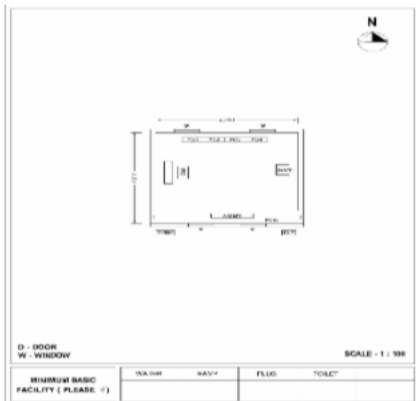

নির্বাচক নিবন্ধন আধিকারিকের স্বাক্ষর

Nazri Naksha

Google Map View

Polling Station Building Front View

Polling Station Front View

Cad View

Key MAP View

বিধানসভা নির্বাচনক্ষেত্রের নং, নাম : 146-বিষ্ণুপুর
ভাগ নং, নাম : 1-জুলপিয়া সর্দার ও নস্কর পাড়া