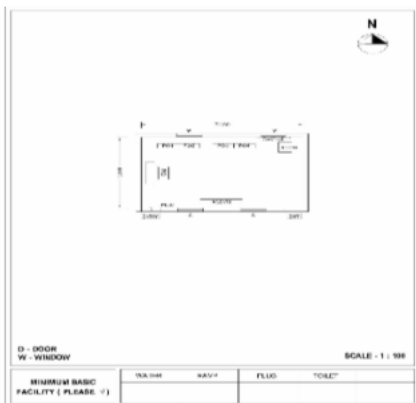

নির্বাচক নিবন্ধন আধিকারিকের স্বাক্ষর

Nazri Naksha

Google Map View

Polling Station Building Front View

Polling Station Front View

Cad View

Key MAP View

বিধানসভা নির্বাচনক্ষেত্রের নং, নাম : 146-বিষ্ণুপুর
ভাগ নং, নাম : 1-পীরখালী সিংহ ও বর পাড়া