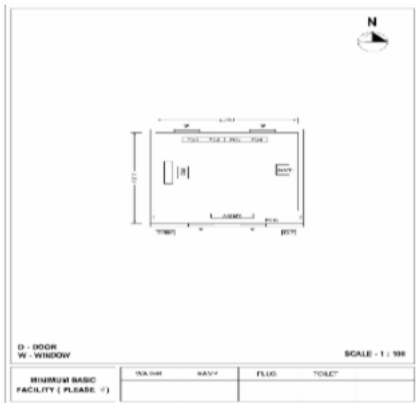

নির্বাচক নিবন্ধন আধিকারিকের স্বাক্ষর

Nazri Naksha

Google Map View

Polling Station Building Front View

Polling Station Front View

Cad View

Key MAP View

বিধানসভা নির্বাচনক্ষেত্রের নং, নাম : 146-বিষ্ণুপুর
ভাগ নং, নাম : 1-মৎস্যখালী সরদার ও মন্ডল পাড়া