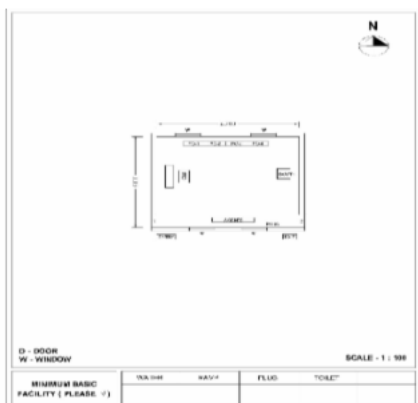

নির্বাচক নিবন্ধন আধিকারিকের স্বাক্ষর

Nazri Naksha

Google Map View

Polling Station Building Front View

Polling Station Front View

Cad View

Key MAP View

1 নাম : জাহির উদ্দিন মল্লিক পিতার নাম: আব্দুল গনি মল্লিক বাড়ির নং : n0118 বয়স : 41 লিঙ্গ : পুরুষ	GFR2158319 ফটো উপলব্ধ	2 নাম : মোস্তা রাহিলা খাতুন পিতার নাম: আবুল কালাম বাড়ির নং : n0003 বয়স : 48 লিঙ্গ : মহিলা	GFR1352509 ফটো উপলব্ধ	3 নাম : মুজিবাব মল্লিক পিতার নাম: সিরাজুদ্দিন মল্লিক বাড়ির নং : n0093 বয়স : 34 লিঙ্গ : পুরুষ	UBL1311174 ফটো উপলব্ধ
4 নাম : সাবির আলি মল্লিক পিতার নাম: সিরাজ মল্লিক বাড়ির নং : n0093 বয়স : 36 লিঙ্গ : পুরুষ	UBL1311034 ফটো উপলব্ধ	5 নাম : জাকির হোসেন মল্লিক পিতার নাম: সিরাজ মল্লিক বাড়ির নং : n0093 বয়স : 40 লিঙ্গ : পুরুষ	GFR2523207 ফটো উপলব্ধ	6 নাম : আদ্রা বিবি স্বামীর নাম: রহমান খান বাড়ির নং : n0093 বয়স : 43 লিঙ্গ : মহিলা	GFR2703189 ফটো উপলব্ধ
7 নাম : রহমান খান পিতার নাম: নুরেল খান বাড়ির নং : n0093 বয়স : 50 লিঙ্গ : পুরুষ	GFR2703031 ফটো উপলব্ধ	8 নাম : আব্দুল আজিম আলি পিতার নাম: খলিল আলি বাড়ির নং : n0107 বয়স : 32 লিঙ্গ : পুরুষ	UBL1676303 ফটো উপলব্ধ	9 নাম : ঢালী আয়েসা স্বামীর নাম: ঢালী খলিল বাড়ির নং : n0107 বয়স : 59 লিঙ্গ : মহিলা	WB/17/116/570662 ফটো উপলব্ধ
10 নাম : ঢালী খলিল পিতার নাম: মনসুর বাড়ির নং : n0107 বয়স : 69 লিঙ্গ : পুরুষ	WB/17/116/570473 ফটো উপলব্ধ	11 নাম : গোলেনুর খাঁ স্বামীর নাম: জাহির বাড়ির নং : n0103 বয়স : 78 লিঙ্গ : মহিলা	GFR2158731 ফটো উপলব্ধ	12 নাম : মমতাজ বিবি স্বামীর নাম: সেরাজুল মোস্তা বাড়ির নং : n0118 বয়স : 41 লিঙ্গ : মহিলা	UBL1169358 ফটো উপলব্ধ
13 নাম : রমিজা খাতুন খান স্বামীর নাম: মহিউদ্দিন খান বাড়ির নং : n0118 বয়স : 41 লিঙ্গ : মহিলা	GFR2703288 ফটো উপলব্ধ	14 নাম : মীর কাশেম লস্কর পিতার নাম: পিয়াসুদ্দিন লস্কর বাড়ির নং : n0118 বয়স : 42 লিঙ্গ : পুরুষ	GFR2158384 ফটো উপলব্ধ	15 নাম : সেরাজুল মোস্তা পিতার নাম: আজিজুল মোস্তা বাড়ির নং : n0118 বয়স : 42 লিঙ্গ : পুরুষ	GFR2158269 ফটো উপলব্ধ
16 নাম : রৌসনারা বিবি মল্লিক স্বামীর নাম: আজমীর আলি মল্লিক বাড়ির নং : n0118 বয়স : 43 লিঙ্গ : মহিলা	GFR2158244 ফটো উপলব্ধ	17 নাম : রেসমিনা বিবি মল্লিক স্বামীর নাম: জাহিরউদ্দিন মল্লিক বাড়ির নং : no-118 বয়স : 32 লিঙ্গ : মহিলা	UBL1534999 ফটো উপলব্ধ	18 নাম : মিহাবা বিবি স্বামীর নাম: বদরুল মল্লিক বাড়ির নং : n0118 বয়স : 44 লিঙ্গ : মহিলা	UBL1311042 ফটো উপলব্ধ
19 নাম : খাইরুল সেখ পিতার নাম: মোস্তাকিম সেখ বাড়ির নং : n0118 বয়স : 42 লিঙ্গ : পুরুষ	GFR2158202 ফটো উপলব্ধ	20 নাম : সামিয়ারা সেখ স্বামীর নাম: সাইফুল সেখ বাড়ির নং : n0118 বয়স : 35 লিঙ্গ : মহিলা	UBL1676345 ফটো উপলব্ধ	21 নাম : সাহিনা বিবি স্বামীর নাম: রাজ্জাক মল্লিক বাড়ির নং : N0093 বয়স : 36 লিঙ্গ : মহিলা	UBL2441160 ফটো উপলব্ধ
22 নাম : রজিয়া খাতুন পিতার নাম: খলিল ঢালী বাড়ির নং : N0107 বয়স : 25 লিঙ্গ : মহিলা	UBL2434801 ফটো উপলব্ধ	23 নাম : সেখ অনীশ পিতার নাম: সেখ নাসির বাড়ির নং : N00 বয়স : 24 লিঙ্গ : পুরুষ	UBL2435683 ফটো উপলব্ধ	24 নাম : আলামিন মুফতি পিতার নাম: নিজামুদ্দিন মুফতি বাড়ির নং : n0137 বয়স : 29 লিঙ্গ : পুরুষ	UBL2158889 ফটো উপলব্ধ
25 নাম : সেখ নাজিবুল পিতার নাম: সেখ মমতাজ বাড়ির নং : n0138 বয়স : 36 লিঙ্গ : পুরুষ	UBL2153575 ফটো উপলব্ধ	26 নাম : খাঁ রফিক পিতার নাম: মোজাফর রফিক বাড়ির নং : n0013 বয়স : 53 লিঙ্গ : পুরুষ	WB/17/116/567820 ফটো উপলব্ধ	27 নাম : রুনা বিবি নস্কর স্বামীর নাম: সুজাউদ্দিন নস্কর বাড়ির নং : n0118 বয়স : 31 লিঙ্গ : মহিলা	UBL2077741 ফটো উপলব্ধ
28 নাম : সাজ্জাউল মল্লিক পিতার নাম: নুরেল মল্লিক বাড়ির নং : n0118 বয়স : 42 লিঙ্গ : পুরুষ	GFR2442135 ফটো উপলব্ধ	29 নাম : পাতাউদ্দিন খাঁন পিতার নাম: রহমান খাঁন বাড়ির নং : N0098 বয়স : 27 লিঙ্গ : পুরুষ	UBL2164671 ফটো উপলব্ধ	30 নাম : সহিনা খাতুন পিতার নাম: জাহির উদ্দিন খাঁন বাড়ির নং : n0103 বয়স : 28 লিঙ্গ : মহিলা	UBL1916915 ফটো উপলব্ধ