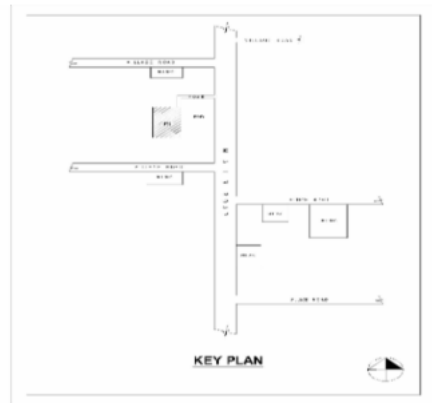

নির্বাচক নিবন্ধন আধিকারিকের স্বাক্ষর

Nazri Naksha

Google Map View

Polling Station Building Front View

Polling Station Front View

Cad View

Key MAP View

বিধানসভা নির্বাচনক্ষেত্রের নং, নাম : 146-বিষ্ণুপুর  
ভাগ নং, নাম : 1-মেন্তাখালী মাহিষ্য ও পৌন্ড্রকত্রিয় পাড়া