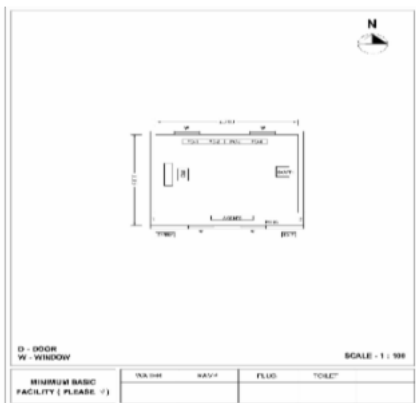

নির্বাচক নিবন্ধন আধিকারিকের স্বাক্ষর

Nazri Naksha

Google Map View

Polling Station Building Front View

Polling Station Front View

Cad View

Key MAP View

বিধানসভা নির্বাচনক্ষেত্রের নং, নাম : 146-বিষ্ণুপুর  
ভাগ নং, নাম : 1-দমদমা সরদার, নক্ষর ও মন্ডল পাড়া