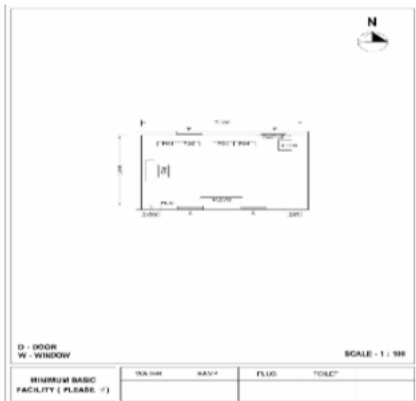

নির্বাচক নিবন্ধন আধিকারিকের স্বাক্ষর

Nazri Naksha

Google Map View

Polling Station Building Front View

Polling Station Front View

Cad View

Key MAP View

বিধানসভা নির্বাচনক্ষেত্রের নং, নাম : 146-বিষ্ণুপুর
ভাগ নং, নাম : 1-রামকৃষ্ণপুর অধিকারী , পাল ও সাঁপুই পাড়া