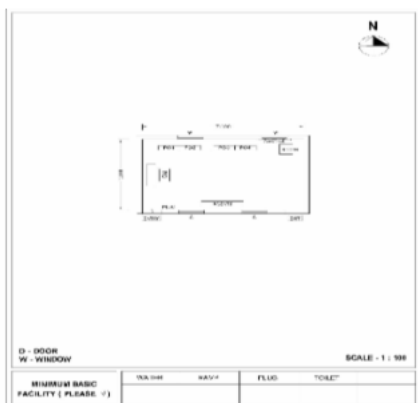

নির্বাচক নিবন্ধন আধিকারিকের স্বাক্ষর

Nazri Naksha

Google Map View

Polling Station Building Front View

Polling Station Front View

Cad View

Key MAP View

1 নাম : রেহানা বিবি স্বামীর নাম: সাজাহান বাড়ির নং : n0183 বয়স : 61 লিঙ্গ : মহিলা	UBL0114884 ফটো উপলব্ধ	2 নাম : সেখ নূরহোসেন পিতার নাম: এবাদ আলি বাড়ির নং : n0163 বয়স : 81 লিঙ্গ : পুরুষ	WB/17/116/567384 ফটো উপলব্ধ	3 নাম : সেখ সাহিরুল বিবি স্বামীর নাম: মোহর উদ্দিন বাড়ির নং : n0161 বয়স : 63 লিঙ্গ : মহিলা	WB/17/116/567124 ফটো উপলব্ধ
4 নাম : সাবানা বেগম স্বামীর নাম: সেখ মেমুর রহমান বাড়ির নং : n0159 বয়স : 38 লিঙ্গ : মহিলা	UBL1102524 ফটো উপলব্ধ	5 নাম : আইউবা খাতুন পিতার নাম: আনোয়ার আলি বাড়ির নং : n0200 বয়স : 35 লিঙ্গ : মহিলা	UBL1163385 ফটো উপলব্ধ	6 নাম : সেখ আনিস পিতার নাম: সেখ মোক্তার আলি বাড়ির নং : n0207 বয়স : 27 লিঙ্গ : পুরুষ	UBL2150936 ফটো উপলব্ধ
7 নাম : রুকসোনা খাতুন পিতার নাম: সেখ আলি আহমেদ বাড়ির নং : N0090 বয়স : 24 লিঙ্গ : মহিলা	UBL2448488 ফটো উপলব্ধ	8 নাম : শেখ ইমরান পিতার নাম: শেখ জামাল বাড়ির নং : 147 বয়স : 28 লিঙ্গ : পুরুষ	UBL2424273 ফটো উপলব্ধ	9 নাম : ইউসুফ আলি মোল্লা পিতার নাম: বেলকার আলি মোল্লা বাড়ির নং : n0120 বয়স : 61 লিঙ্গ : পুরুষ	UBL2403525 ফটো উপলব্ধ
10 নাম : মোজাম মোল্লা পিতার নাম: মোবারক মোল্লা বাড়ির নং : n0120 বয়স : 29 লিঙ্গ : পুরুষ	UBL1821891 ফটো উপলব্ধ	11 নাম : নূরনবী মোল্লা মায়ের নাম: বেলকার মোল্লা বাড়ির নং : n0120 বয়স : 42 লিঙ্গ : পুরুষ	GFR2703684 ফটো উপলব্ধ	12 নাম : আসুরা বিবি স্বামীর নাম: মোবারেক মোল্লা বাড়ির নং : n0120 বয়স : 42 লিঙ্গ : মহিলা	UBL1676634 ফটো উপলব্ধ
13 নাম : প্রমিলা বালা স্বামীর নাম: আনন্দ ভূইয়া বাড়ির নং : n0167 বয়স : 65 লিঙ্গ : মহিলা	UBL2259919 ফটো উপলব্ধ	14 নাম : মোবারেক মোল্লা পিতার নাম: বেলকার মোল্লা মোবারেক বাড়ির নং : n0120 বয়স : 59 লিঙ্গ : পুরুষ	UBL2259927 ফটো উপলব্ধ	15 নাম : মোল্লা আসুরা স্বামীর নাম: ইউসুফ আসুরা বাড়ির নং : n0120 বয়স : 53 লিঙ্গ : মহিলা	WB/17/116/570104 ফটো উপলব্ধ
16 নাম : মুজাহিদ মোল্লা পিতার নাম: মোবারেক মোল্লা বাড়ির নং : n0120 বয়স : 30 লিঙ্গ : পুরুষ	UBL1676998 ফটো উপলব্ধ	17 নাম : মুজিব মোল্লা পিতার নাম: মোবারেক মোল্লা বাড়ির নং : n0120 বয়স : 34 লিঙ্গ : পুরুষ	UBL1431584 ফটো উপলব্ধ	18 নাম : মোস্তাক মোল্লা পিতার নাম: মোবারেক মোল্লা বাড়ির নং : এন0120 বয়স : 20 লিঙ্গ : পুরুষ	UBL2758662 ফটো উপলব্ধ
19 নাম : বাবু মোল্লা পিতার নাম: জেলাকার আলি মোল্লা বাড়ির নং : N0000 বয়স : 30 লিঙ্গ : পুরুষ	UBL2448637 ফটো উপলব্ধ	20 নাম : সেখ ফিরদৌস পিতার নাম: সেখ সাফিউদ্দিন বাড়ির নং : এন0000 বয়স : 25 লিঙ্গ : পুরুষ	UBL2536191 ফটো উপলব্ধ	21 নাম : সেখ আবদুল্লা পিতার নাম: সেখ মোক্তার আলি বাড়ির নং : এন0000 বয়স : 23 লিঙ্গ : পুরুষ	UBL2536233 ফটো উপলব্ধ
22 নাম : সেখ রফিকুল পিতার নাম: সেখ আবুহোসেন বাড়ির নং : এন0000 বয়স : 28 লিঙ্গ : পুরুষ	UBL2536431 ফটো উপলব্ধ	23 নাম : সেখ বাবুলাল অন্যান্য: পারমিনা বিবি বাড়ির নং : এন0000 বয়স : 42 লিঙ্গ : পুরুষ	UBL2536613 ফটো উপলব্ধ	24 নাম : সোনিয়া বিবি স্বামীর নাম: আনিস সেখ বাড়ির নং : এন0207 বয়স : 23 লিঙ্গ : মহিলা	UBL2576411 ফটো উপলব্ধ
25 নাম : সালমা বিবি স্বামীর নাম: মুজিব মোল্লা বাড়ির নং : 0120 বয়স : 27 লিঙ্গ : মহিলা	UBL2163178 ফটো উপলব্ধ	26 নাম : ইয়াসমিনা বিবি স্বামীর নাম: লুৎফর রহমান মোল্লা বাড়ির নং : n0135 বয়স : 41 লিঙ্গ : মহিলা	GFR2185205 ফটো উপলব্ধ	27 নাম : লুৎফার আলি মোল্লা পিতার নাম: আব্দুল রেজাক মোল্লা বাড়ির নং : n0135 বয়স : 50 লিঙ্গ : পুরুষ	UBL2403509 ফটো উপলব্ধ
28 নাম : খাদিজা বিবি স্বামীর নাম: দিলবার হোসেন মোল্লা বাড়ির নং : n0135 বয়স : 32 লিঙ্গ : মহিলা	UBL1917459 ফটো উপলব্ধ	29 নাম : খুসনামা বিবি স্বামীর নাম: জাকির হোসেন মোল্লা বাড়ির নং : n0135 বয়স : 30 লিঙ্গ : মহিলা	UBL1917467 ফটো উপলব্ধ	30 নাম : বেগলাল মোল্লা পিতার নাম: আব্দুল রেজাক মোল্লা বাড়ির নং : n0135 বয়স : 31 লিঙ্গ : পুরুষ	UBL1676980 ফটো উপলব্ধ