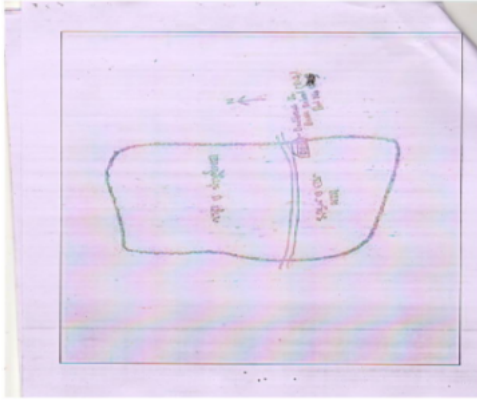

Nazri Naksha