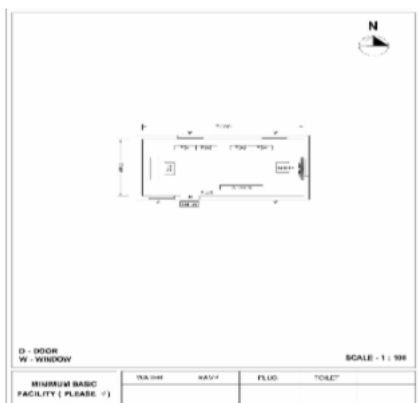

নির্বাচক নিবন্ধন আধিকারিকের স্বাক্ষর

Nazri Naksha

Google Map View

Polling Station Building Front View

Polling Station Front View

Cad View

Key MAP View

1 নাম : কেপ্তা ঘাটা পিতার নাম: বিষ্ণু ঘাটা বাড়ির নং : n0050 বয়স : 56 লিঙ্গ : পুরুষ	WB/17/116/570040	ফটো উপলব্ধ	2 নাম : কম্পনা ঘাটা স্বামীর নাম: কেপ্তা ঘাটা বাড়ির নং : n0050 বয়স : 51 লিঙ্গ : মহিলা	WB/17/116/570656	ফটো উপলব্ধ	3 নাম : মৌমিতা ঘাটা পিতার নাম: কেপ্তা ঘাটা বাড়ির নং : n0050 বয়স : 31 লিঙ্গ : মহিলা	UBL1677152	ফটো উপলব্ধ
4 নাম : বাদল ঘাটা পিতার নাম: বিষ্ণু বাড়ির নং : n0050 বয়স : 76 লিঙ্গ : পুরুষ	WB/17/116/570214	ফটো উপলব্ধ	5 নাম : লক্ষ্মী ঘাটা মায়ের নাম: বাদল ঘাটা বাড়ির নং : n0050 বয়স : 61 লিঙ্গ : মহিলা	WB/17/116/570215	ফটো উপলব্ধ	6 নাম : কার্তিক ঘাটা পিতার নাম: বাদল ঘাটা বাড়ির নং : n0050 বয়স : 38 লিঙ্গ : পুরুষ	GFR2703494	ফটো উপলব্ধ
7 নাম : পূজা ঘাটা স্বামীর নাম: কার্তিক ঘাটা বাড়ির নং : No-50 বয়স : 30 লিঙ্গ : মহিলা	UBL1677111	ফটো উপলব্ধ	8 নাম : বাবু আদক পিতার নাম: মানিক আদক বাড়ির নং : n0050 বয়স : 30 লিঙ্গ : পুরুষ	UBL1677301	ফটো উপলব্ধ	9 নাম : পশুপতি খাটা পিতার নাম: বাদল খাটা বাড়ির নং : n0050 বয়স : 39 লিঙ্গ : পুরুষ	GFR2523587	ফটো উপলব্ধ
10 নাম : বন্যা ব্যাপারী পিতার নাম: বাদল ঘাটা বাড়ির নং : n0050 বয়স : 39 লিঙ্গ : মহিলা	UBL1311414	ফটো উপলব্ধ	11 নাম : আল্পনা ঘাটা ঢালী স্বামীর নাম: পশুপতি ঘাটা বাড়ির নং : n0050 বয়স : 32 লিঙ্গ : মহিলা	UBL1822188	ফটো উপলব্ধ	12 নাম : বিজলী সাপুই স্বামীর নাম: চিত্তরঞ্জন সাপুই বাড়ির নং : n0193 বয়স : 56 লিঙ্গ : মহিলা	WB/17/116/570412	ফটো উপলব্ধ
13 নাম : সন্ধ্যা আদক স্বামীর নাম: মানিক আদক বাড়ির নং : n0050 বয়স : 54 লিঙ্গ : মহিলা	WB/17/116/570659	ফটো উপলব্ধ	14 নাম : গোপাল অধিকারী পিতার নাম: শঙ্কর অধিকারী বাড়ির নং : n0185 বয়স : 39 লিঙ্গ : পুরুষ	GFR2703510	ফটো উপলব্ধ	15 নাম : পাঁচু অধিকারী মায়ের নাম: দুর্গা অধিকারী বাড়ির নং : n0186 বয়স : 47 লিঙ্গ : পুরুষ	GFR2443182	ফটো উপলব্ধ
16 নাম : সোমনাথ আদক পিতার নাম: বাদল চন্দ্র আদক বাড়ির নং : n0228 বয়স : 26 লিঙ্গ : পুরুষ	UBL2157170	ফটো উপলব্ধ	17 নাম : সুমন ওরাও পিতার নাম: বাপ্পা ওরাও বাড়ির নং : এন000 বয়স : 26 লিঙ্গ : পুরুষ	UBL2537470	ফটো উপলব্ধ	18 নাম : হেমা ওঁরাও স্বামীর নাম: বাপ্পা ওঁরাও বাড়ির নং : n0072 বয়স : 46 লিঙ্গ : মহিলা	UBL1170315	ফটো উপলব্ধ
19 নাম : দেবোমিতা কুমার পিতার নাম: নিমাই চন্দ্র কুমার বাড়ির নং : N0010 বয়স : 25 লিঙ্গ : মহিলা	UBL2416998	ফটো উপলব্ধ	20 নাম : ধুবনাথ কুমার পিতার নাম: বিষ্ণুপদ কুমার বাড়ির নং : n0010 বয়স : 69 লিঙ্গ : পুরুষ	UBL2537728	ফটো উপলব্ধ	21 নাম : সন্ধ্যা কুমার অন্যান্য: ধুবনাথ কুমার বাড়ির নং : n0010 বয়স : 53 লিঙ্গ : মহিলা	UBL2537702	ফটো উপলব্ধ
22 নাম : আশিষ কুমার পিতার নাম: কানাই লাল কুমার বাড়ির নং : n0177 বয়স : 42 লিঙ্গ : পুরুষ	DSW3051059	ফটো উপলব্ধ	23 নাম : মৌমিতা কুমার পিতার নাম: নিমাই চন্দ্র কুমার বাড়ির নং : 10 বয়স : 32 লিঙ্গ : মহিলা	UBL1536416	ফটো উপলব্ধ	24 নাম : মিতান কুমার পিতার নাম: ধুবনাথ কুমার বাড়ির নং : 10 বয়স : 32 লিঙ্গ : পুরুষ	UBL1536408	ফটো উপলব্ধ
25 নাম : পৌলমী কুমার মন্ডল স্বামীর নাম: মিতান কুমার বাড়ির নং : এন010 বয়স : 28 লিঙ্গ : মহিলা	UBL2537454	ফটো উপলব্ধ	26 নাম : লিলি কুমার অন্যান্য: নিমাই কুমার বাড়ির নং : n0010 বয়স : 56 লিঙ্গ : মহিলা	GFR2159424	ফটো উপলব্ধ	27 নাম : নিমাই চন্দ্র কুমার পিতার নাম: বিষ্ণুপদ কুমার বাড়ির নং : n0010 বয়স : 62 লিঙ্গ : পুরুষ	UBL2537686	ফটো উপলব্ধ
28 নাম : রকি কয়াল পিতার নাম: স্বপন কয়াল বাড়ির নং : n0171 বয়স : 28 লিঙ্গ : পুরুষ	UBL2078111	ফটো উপলব্ধ	29 নাম : আকাশ কয়াল পিতার নাম: স্বপন কয়াল বাড়ির নং : n0171 বয়স : 29 লিঙ্গ : পুরুষ	UBL2078178	ফটো উপলব্ধ	30 নাম : শেফালী কয়াল স্বামীর নাম: স্বপন কয়াল বাড়ির নং : n0178 বয়স : 38 লিঙ্গ : মহিলা	HLG3514627	ফটো উপলব্ধ