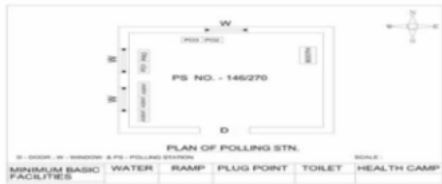

নির্বাচক নিবন্ধন আধিকারিকের স্বাক্ষর

Nazri Naksha

Google Map View

Polling Station Building Front View

Polling Station Front View

Cad View

Key MAP View

1 নাম : দিবাকর কবিরাজ পিতার নাম: অমর কবিরাজ বাড়ির নং : ০০ বয়স : 53 লিঙ্গ : পুরুষ	WB/18/110/315263	ফটো উপলব্ধ	2 নাম : কল্যাণী করণ স্বামীর নাম: গণেশ করণ বাড়ির নং : n0002 বয়স : 58 লিঙ্গ : মহিলা	WB/18/110/267225	ফটো উপলব্ধ	3 নাম : তন্ময় করণ মায়ের নাম: কল্যাণী করণ বাড়ির নং : n0002 বয়স : 36 লিঙ্গ : পুরুষ	UBL1628080	ফটো উপলব্ধ
4 নাম : সনৎ করণ পিতার নাম: ফণীভূষণ করণ বাড়ির নং : n0003 বয়স : 56 লিঙ্গ : পুরুষ	WB/18/110/267147	ফটো উপলব্ধ	5 নাম : অঞ্জলী করণ স্বামীর নাম: সনৎ করণ বাড়ির নং : n0003 বয়স : 50 লিঙ্গ : মহিলা	KCT1037357	ফটো উপলব্ধ	6 নাম : কার্তিক চন্দ্র করণ পিতার নাম: ফণীভূষণ করণ বাড়ির নং : n0001 বয়স : 73 লিঙ্গ : পুরুষ	WB/18/110/267462	ফটো উপলব্ধ
7 নাম : মাধবী করণ স্বামীর নাম: কার্তিক করণ বাড়ির নং : n0001 বয়স : 62 লিঙ্গ : মহিলা	WB/18/110/267220	ফটো উপলব্ধ	8 নাম : অমিত কুমার করণ পিতার নাম: কার্তিক চন্দ্র করণ বাড়ির নং : n0001 বয়স : 38 লিঙ্গ : পুরুষ	KCT2109221	ফটো উপলব্ধ	9 নাম : সুমিত কুমার করণ পিতার নাম: কার্তিক চন্দ্র করণ বাড়ির নং : n0001 বয়স : 33 লিঙ্গ : পুরুষ	UBL1494962	ফটো উপলব্ধ
10 নাম : মহাদেব করণ পিতার নাম: চুনীলাল করণ বাড়ির নং : n0004 বয়স : 63 লিঙ্গ : পুরুষ	WB/18/110/267473	ফটো উপলব্ধ	11 নাম : শ্যামলী করণ স্বামীর নাম: মহাদেব করণ বাড়ির নং : n0004 বয়স : 53 লিঙ্গ : মহিলা	WB/18/110/267040	ফটো উপলব্ধ	12 নাম : মামনি করণ স্বামীর নাম: দীপঙ্কর করণ বাড়ির নং : n0004 বয়স : 38 লিঙ্গ : মহিলা	UBL1006626	ফটো উপলব্ধ
13 নাম : দীপঙ্কর করণ পিতার নাম: মহাদেব করণ বাড়ির নং : n0004 বয়স : 42 লিঙ্গ : পুরুষ	KCT1946771	ফটো উপলব্ধ	14 নাম : আকাশ করণ পিতার নাম: মুতুজয় করণ বাড়ির নং : এন0102 বয়স : 26 লিঙ্গ : পুরুষ	UBL2214542	ফটো উপলব্ধ	15 নাম : শুভঙ্কর করণ পিতার নাম: মহাদেব করণ বাড়ির নং : n0004 বয়স : 38 লিঙ্গ : পুরুষ	UBL1006634	ফটো উপলব্ধ
16 নাম : শঙ্কর করণ পিতার নাম: মহাদেব করণ বাড়ির নং : n0004 বয়স : 36 লিঙ্গ : পুরুষ	UBL1281591	ফটো উপলব্ধ	17 নাম : বিশ্বজিৎ করণ পিতার নাম: দীপঙ্কর করণ বাড়ির নং : এন004 বয়স : 21 লিঙ্গ : পুরুষ	UBL2761716	ফটো উপলব্ধ	18 নাম : সন্তু করণ পিতার নাম: সনত করণ বাড়ির নং : n0003 বয়স : 28 লিঙ্গ : পুরুষ	UBL2062875	ফটো উপলব্ধ
19 নাম : মনিকা করণ পিতার নাম: শঙ্কর করণ বাড়ির নং : n0174 বয়স : 26 লিঙ্গ : মহিলা	UBL2133171	ফটো উপলব্ধ	20 নাম : প্রিয়ান্কা করণ স্বামীর নাম: নিখিল করণ বাড়ির নং : এন0099 বয়স : 36 লিঙ্গ : মহিলা	UBL2514107	ফটো উপলব্ধ	21 নাম : মহুয়া কোলে পিতার নাম: তুলসী কোলে বাড়ির নং : n0167 বয়স : 33 লিঙ্গ : মহিলা	UBL1500537	ফটো উপলব্ধ
22 নাম : সুমন খামারু পিতার নাম: সুভাষ খামারু বাড়ির নং : এন00113 বয়স : 23 লিঙ্গ : পুরুষ	UBL2513836	ফটো উপলব্ধ	23 নাম : পালি খামারু স্বামীর নাম: সৌরভ খামারু বাড়ির নং : এন00 বয়স : 26 লিঙ্গ : মহিলা	UBL2198737	ফটো উপলব্ধ	24 নাম : বৈশাখী খামারু স্বামীর নাম: মলয় কান্তি খামারু বাড়ির নং : N0112 বয়স : 36 লিঙ্গ : মহিলা	UBL2378073	ফটো উপলব্ধ
25 নাম : সুজাতা খামারু স্বামীর নাম: পুলকেশ খামারু বাড়ির নং : এন0128 বয়স : 33 লিঙ্গ : মহিলা	UBL2514073	ফটো উপলব্ধ	26 নাম : প্রীতম খামারু পিতার নাম: উদয় খামারু বাড়ির নং : N0126 বয়স : 24 লিঙ্গ : পুরুষ	UBL2377794	ফটো উপলব্ধ	27 নাম : শুভজীত খামারু পিতার নাম: হেমন্ত খামারু বাড়ির নং : এন0110 বয়স : 27 লিঙ্গ : পুরুষ	UBL2218220	ফটো উপলব্ধ
28 নাম : পার্বতী ঘোষাল পিতার নাম: মদন ঘোষাল বাড়ির নং : এন0056 বয়স : 41 লিঙ্গ : মহিলা	UBL2198711	ফটো উপলব্ধ	29 নাম : অর্ঘ্যদীপ ঘোষাল পিতার নাম: অপূর্বলাল ঘোষাল বাড়ির নং : n0047 বয়স : 27 লিঙ্গ : পুরুষ	UBL2062743	ফটো উপলব্ধ	30 নাম : পূজা দত্তপাট স্বামীর নাম: বিশ্ণুনাথ দত্তপাট বাড়ির নং : এন0053 বয়স : 29 লিঙ্গ : মহিলা	UBL2514123	ফটো উপলব্ধ