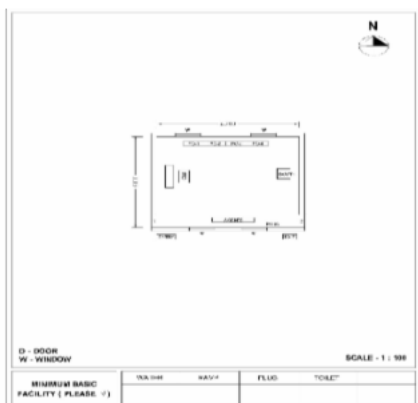

নির্বাচক নিবন্ধন আধিকারিকের স্বাক্ষর

Nazri Naksha

Google Map View

Polling Station Building Front View

Polling Station Front View

Cad View

Key MAP View

1 নাম : সরন খাতুন পিতার নাম : ইউসুপ সরদার বাড়ির নং : N000 বয়স : 28 লিঙ্গ : মহিলা	UBL2250645 ফটো উপলব্ধ	2 নাম : সামিনা বিবি স্বামীর নাম : মিন্টু কায়াল বাড়ির নং : 0167 বয়স : 46 লিঙ্গ : মহিলা	UBL2147916 ফটো উপলব্ধ	3 নাম : সেখ শাহিদা স্বামীর নাম : সেখ দিন মহম্মদ বাড়ির নং : n0268 বয়স : 51 লিঙ্গ : মহিলা	UBL2071199 ফটো উপলব্ধ
4 নাম : ঢালী আঙ্গিনা বিবি স্বামীর নাম : রাজেশ বাড়ির নং : n0187 বয়স : 49 লিঙ্গ : মহিলা	WB/17/116/579535 ফটো উপলব্ধ	5 নাম : ঢালী রাজেশ পিতার নাম : হাসেম রাজেশ বাড়ির নং : n0187 বয়স : 55 লিঙ্গ : পুরুষ	GFR1355593 ফটো উপলব্ধ	6 নাম : রাহিলা বিবি স্বামীর নাম : হাসেম ঢালী বাড়ির নং : n0187 বয়স : 76 লিঙ্গ : মহিলা	WB/17/116/579532 ফটো উপলব্ধ
7 নাম : সুরাতন বিবি স্বামীর নাম : সুরাত আলি সেখ বাড়ির নং : এন0000 বয়স : 42 লিঙ্গ : মহিলা	GFR2445872 ফটো উপলব্ধ	8 নাম : সেখ সন্তগাতালি পিতার নাম : জিয়াদ সন্তগাতালি বাড়ির নং : n0149 বয়স : 49 লিঙ্গ : পুরুষ	WB/17/116/579075 ফটো উপলব্ধ	9 নাম : সেখ সুরত আলি পিতার নাম : জিয়াদ সুরতালি বাড়ির নং : n0149 বয়স : 52 লিঙ্গ : পুরুষ	WB/17/116/579533 ফটো উপলব্ধ
10 নাম : সেখ আঙ্গিনারা বিবি স্বামীর নাম : জিয়াদ আঙ্গিনা বাড়ির নং : n0149 বয়স : 81 লিঙ্গ : মহিলা	WB/17/116/579425 ফটো উপলব্ধ	11 নাম : আলোয়া তরফদার স্বামীর নাম : নাসির তরফদার বাড়ির নং : n0133 বয়স : 42 লিঙ্গ : মহিলা	GFR2163186 ফটো উপলব্ধ	12 নাম : সোবেনুর তরফদার স্বামীর নাম : আনসার তরফদার বাড়ির নং : এন0180 বয়স : 69 লিঙ্গ : মহিলা	UBL2805166 ফটো উপলব্ধ
13 নাম : বসিরুল তরফদার পিতার নাম : আনসার আলি তরফদার বাড়ির নং : 237 বয়স : 39 লিঙ্গ : পুরুষ	UBL0116897 ফটো উপলব্ধ	14 নাম : টুম্পা বিবি স্বামীর নাম : বসিরুল তরফদার বাড়ির নং : n0133 বয়স : 28 লিঙ্গ : মহিলা	UBL1918630 ফটো উপলব্ধ	15 নাম : জাকির তরফদার পিতার নাম : আনসার তরফদার বাড়ির নং : n0133 বয়স : 51 লিঙ্গ : পুরুষ	GFR2649713 ফটো উপলব্ধ
16 নাম : তসলিমা বিবি স্বামীর নাম : কিনু সেখ বাড়ির নং : n0226 বয়স : 38 লিঙ্গ : মহিলা	UBL1432830 ফটো উপলব্ধ	17 নাম : কবির হোসেন সেখ পিতার নাম : বাবলু সেখ বাড়ির নং : 361 বয়স : 35 লিঙ্গ : পুরুষ	UBL1171156 ফটো উপলব্ধ	18 নাম : মসিবুর রহমান সেখ পিতার নাম : কাসেম আলি সেখ বাড়ির নং : 151 বয়স : 31 লিঙ্গ : পুরুষ	UBL1678994 ফটো উপলব্ধ
19 নাম : ফিরোজা বিবি স্বামীর নাম : কবীর হোসেন বাড়ির নং : n0193 বয়স : 38 লিঙ্গ : মহিলা	UBL1313188 ফটো উপলব্ধ	20 নাম : সেখ টেপি স্বামীর নাম : ভোলা টেপি বাড়ির নং : n0151 বয়স : 55 লিঙ্গ : মহিলা	WB/17/116/579848 ফটো উপলব্ধ	21 নাম : সেখ ভোলা পিতার নাম : সামসের ভোলা বাড়ির নং : n0151 বয়স : 59 লিঙ্গ : পুরুষ	WB/17/116/579390 ফটো উপলব্ধ
22 নাম : রুকিয়া স্বামীর নাম : সেখ কাসেম বাড়ির নং : n0151 বয়স : 71 লিঙ্গ : মহিলা	GFR1355643 ফটো উপলব্ধ	23 নাম : বিনুয়ারা বিবি স্বামীর নাম : মিন্টু কয়াল বাড়ির নং : এন00 বয়স : 45 লিঙ্গ : মহিলা	GFR2163533 ফটো উপলব্ধ	24 নাম : রুমা বিবি স্বামীর নাম : সফিউল ঢালী বাড়ির নং : n0200 বয়স : 33 লিঙ্গ : মহিলা	UBL1433143 ফটো উপলব্ধ
25 নাম : হাবিবুল ঢালী পিতার নাম : রাজেশ ঢালী বাড়ির নং : n0187 বয়স : 29 লিঙ্গ : পুরুষ	UBL1822766 ফটো উপলব্ধ	26 নাম : তনুশ্রী নস্কর স্বামীর নাম : প্রদীপ নস্কর বাড়ির নং : N0000 বয়স : 32 লিঙ্গ : মহিলা	UBL2407732 ফটো উপলব্ধ	27 নাম : আলি আহমেদ মোস্তা পিতার নাম : আমিনউদ্দিন বাড়ির নং : এন00 বয়স : 60 লিঙ্গ : পুরুষ	UBL2399608 ফটো উপলব্ধ
28 নাম : জয়নুর বিবি পিতার নাম : কাসেম তরফদার বাড়ির নং : n0133 বয়স : 59 লিঙ্গ : মহিলা	GFR1037381 ফটো উপলব্ধ	29 নাম : সাহাদ আলি সেখ পিতার নাম : সামসের আলি সেখ বাড়ির নং : n0151 বয়স : 61 লিঙ্গ : পুরুষ	UBL2382281 ফটো উপলব্ধ	30 নাম : তমিনা বিবি স্বামীর নাম : সাহাদ আলি সেখ বাড়ির নং : n0151 বয়স : 55 লিঙ্গ : মহিলা	GFR2649986 ফটো উপলব্ধ