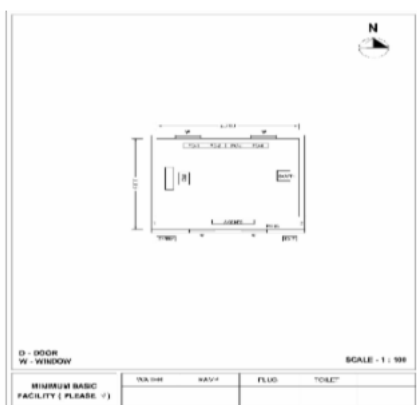

নির্বাচক নিবন্ধন আধিকারিকের স্বাক্ষর

Nazri Naksha

Google Map View

Polling Station Building Front View

Polling Station Front View

Cad View

Key MAP View

1 নাম : রঞ্জিত মন্ডল পিতার নাম: প্রবীর মন্ডল বাড়ির নং : 409 বয়স : 37 লিঙ্গ : পুরুষ	GFR2695070 ফটো উপলব্ধ	2 নাম : বুমা নস্কর স্বামীর নাম: সন্দীপ নস্কর বাড়ির নং : n0029 বয়স : 45 লিঙ্গ : মহিলা	GFR2695146 ফটো উপলব্ধ	3 নাম : পদ্মা মন্ডল স্বামীর নাম: পরেশ মন্ডল বাড়ির নং : n0029 বয়স : 61 লিঙ্গ : মহিলা	UBL2260511 ফটো উপলব্ধ
4 নাম : পরেশ মণ্ডল পিতার নাম: যতীন মণ্ডল বাড়ির নং : n0029 বয়স : 67 লিঙ্গ : পুরুষ	WB/17/116/504012 ফটো উপলব্ধ	5 নাম : সায়ন নস্কর মায়ের নাম: নিয়তি নস্কর বাড়ির নং : n29 বয়স : 21 লিঙ্গ : পুরুষ	UBL2682110 ফটো উপলব্ধ	6 নাম : পূর্ণিমা নস্কর স্বামীর নাম: তুষার নস্কর বাড়ির নং : এন00 বয়স : 31 লিঙ্গ : মহিলা	UBL2219277 ফটো উপলব্ধ
7 নাম : সৈকত সম্পুই পিতার নাম: সমির সম্পুই বাড়ির নং : এন0000 বয়স : 23 লিঙ্গ : পুরুষ	UBL2561587 ফটো উপলব্ধ	8 নাম : সুশান্ত মাঝি পিতার নাম: অনাথ মাঝি বাড়ির নং : এন0000 বয়স : 61 লিঙ্গ : পুরুষ	UBL2561595 ফটো উপলব্ধ	9 নাম : অনিমা নস্কর স্বামীর নাম: বিশ্বনাথ নস্কর বাড়ির নং : এন0098 বয়স : 32 লিঙ্গ : মহিলা	UBL2561603 ফটো উপলব্ধ
10 নাম : প্রীতম সরদার পিতার নাম: পরেশ সরদার বাড়ির নং : এন0000 বয়স : 25 লিঙ্গ : পুরুষ	UBL2561611 ফটো উপলব্ধ	11 নাম : নিয়তী নস্কর স্বামীর নাম: হারান নস্কর বাড়ির নং : n0029 বয়স : 50 লিঙ্গ : মহিলা	UBL2562015 ফটো উপলব্ধ	12 নাম : গুভশ্রী সরদার পিতার নাম: প্রভাত সরদার বাড়ির নং : এন0000 বয়স : 23 লিঙ্গ : মহিলা	UBL2561504 ফটো উপলব্ধ
13 নাম : বিশ্বজিৎ মন্ডল পিতার নাম: নরেশ মন্ডল বাড়ির নং : এন0000 বয়স : 24 লিঙ্গ : পুরুষ	UBL2561074 ফটো উপলব্ধ	14 নাম : সোমেন মাঝি পিতার নাম: সুশান্ত মাঝি বাড়ির নং : এন0000 বয়স : 29 লিঙ্গ : পুরুষ	UBL2561512 ফটো উপলব্ধ	15 নাম : সুমিতা নস্কর স্বামীর নাম: সুভংকর নস্কর বাড়ির নং : এন0092 বয়স : 34 লিঙ্গ : মহিলা	UBL2561520 ফটো উপলব্ধ
16 নাম : ছায়া মন্ডল স্বামীর নাম: গোপাল মন্ডল বাড়ির নং : এন0000 বয়স : 66 লিঙ্গ : মহিলা	UBL2561686 ফটো উপলব্ধ	17 নাম : গোপাল মন্ডল পিতার নাম: প্রহ্লাদ মন্ডল বাড়ির নং : এন0000 বয়স : 71 লিঙ্গ : পুরুষ	UBL2561694 ফটো উপলব্ধ	18 নাম : স্বীলিক মন্ডল পিতার নাম: ধীরেন মন্ডল বাড়ির নং : এন0000 বয়স : 24 লিঙ্গ : মহিলা	UBL2561702 ফটো উপলব্ধ
19 নাম : প্রীতম মন্ডল পিতার নাম: তরুণ মন্ডল বাড়ির নং : এন0000 বয়স : 24 লিঙ্গ : পুরুষ	UBL2561710 ফটো উপলব্ধ	20 নাম : সমর মন্ডল পিতার নাম: যতীন মন্ডল বাড়ির নং : n0029 বয়স : 54 লিঙ্গ : পুরুষ	UBL2562031 ফটো উপলব্ধ	21 নাম : নীলা মন্ডল স্বামীর নাম: যতীন মণ্ডল বাড়ির নং : n0029 বয়স : 93 লিঙ্গ : মহিলা	UBL2562023 ফটো উপলব্ধ
22 নাম : রুপশা নস্কর পিতার নাম: দুলাল নস্কর বাড়ির নং : এন0090 বয়স : 32 লিঙ্গ : মহিলা	UBL2561546 ফটো উপলব্ধ	23 নাম : শান্তনু নস্কর পিতার নাম: প্রশান্ত নস্কর বাড়ির নং : এন0000 বয়স : 24 লিঙ্গ : পুরুষ	UBL2561553 ফটো উপলব্ধ	24 নাম : সুদীপ নস্কর পিতার নাম: বিশ্বনাথ নস্কর বাড়ির নং : এন0122 বয়স : 24 লিঙ্গ : পুরুষ	UBL2561637 ফটো উপলব্ধ
25 নাম : অরুণ মন্ডল পিতার নাম: অরুণ মন্ডল বাড়ির নং : এন0000 বয়স : 26 লিঙ্গ : পুরুষ	UBL2561678 ফটো উপলব্ধ	26 নাম : সহদেব দাস অন্যান্য: বেবি দাস বাড়ির নং : এন0000 বয়স : 53 লিঙ্গ : পুরুষ	UBL2561561 ফটো উপলব্ধ	27 নাম : অমিত দাস পিতার নাম: সহদেব দাস বাড়ির নং : 0000 বয়স : 22 লিঙ্গ : পুরুষ	UBL2682409 ফটো উপলব্ধ
28 নাম : কানাই অধিকারী পিতার নাম: গৌর অধিকারী বাড়ির নং : NO0242 বয়স : 41 লিঙ্গ : পুরুষ	UBL1314483 ফটো উপলব্ধ	29 নাম : মামণি অধিকারী (প্রামাণিক) স্বামীর নাম: কানাই অধিকারী বাড়ির নং : NO0242 বয়স : 33 লিঙ্গ : মহিলা	UBL1679943 ফটো উপলব্ধ	30 নাম : বলাই অধিকারী পিতার নাম: গৌর অধিকারী বাড়ির নং : n0057 বয়স : 50 লিঙ্গ : পুরুষ	WB/17/116/504388 ফটো উপলব্ধ