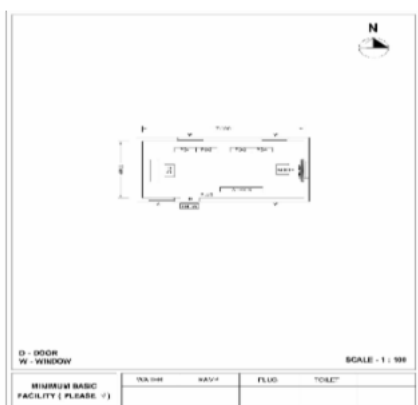

নির্বাচক নিবন্ধন আধিকারিকের স্বাক্ষর

Nazri Naksha

Google Map View

Polling Station Building Front View

Polling Station Front View

Cad View

Key MAP View

1	UBL2387678	ফটো উপলব্ধ	2	UBL2387694	ফটো উপলব্ধ	3	UBL1103845	ফটো উপলব্ধ
নাম : আব্দুল করিম মোল্লা পিতার নাম : আব্দুল রহিম আঃ করিম বাড়ির নং : n0026 বয়স : 66 লিঙ্গ : পুরুষ			নাম : মিনারা বিবি স্বামীর নাম : নুর ইসলাম মোল্লা বাড়ির নং : n0064 বয়স : 61 লিঙ্গ : মহিলা			নাম : আসুরা বিবি স্বামীর নাম : সুরাজ উদ্দিন মোলা বাড়ির নং : n0065 বয়স : 44 লিঙ্গ : মহিলা		
4	UBL1538511	ফটো উপলব্ধ	5	UBL0142786	ফটো উপলব্ধ	6	WB/17/116/507786	ফটো উপলব্ধ
নাম : পল্টু সেখ পিতার নাম : সৌদিম সেখ বাড়ির নং : n0064 বয়স : 34 লিঙ্গ : পুরুষ			নাম : সুলতান মোল্লা পিতার নাম : বাবলু মোল্লা বাড়ির নং : n0064 বয়স : 36 লিঙ্গ : পুরুষ			নাম : মোল্লা মিনু বিবি অন্যান্য : বাবলু মিনু বিবি বাড়ির নং : n0064 বয়স : 56 লিঙ্গ : মহিলা		
7	WB/17/116/507776	ফটো উপলব্ধ	8	UBL1824432	ফটো উপলব্ধ	9	UBL1174994	ফটো উপলব্ধ
নাম : মোল্লা বাবলু পিতার নাম : এব্রাহিম বাবলু বাড়ির নং : n0064 বয়স : 59 লিঙ্গ : পুরুষ			নাম : চিত্তু ঢালী পিতার নাম : গহর ঢালী বাড়ির নং : n0064 বয়স : 37 লিঙ্গ : পুরুষ			নাম : মিনারা বিবি স্বামীর নাম : রমজান ঢালী বাড়ির নং : n0064 বয়স : 39 লিঙ্গ : মহিলা		
10	UBL1103712	ফটো উপলব্ধ	11	UBL0142737	ফটো উপলব্ধ	12	UBL0142729	ফটো উপলব্ধ
নাম : রমজান ঢালী পিতার নাম : গহর ঢালী বাড়ির নং : n0064 বয়স : 40 লিঙ্গ : পুরুষ			নাম : রোহিতুন বিবি পিতার নাম : গহর ঢালী বাড়ির নং : n0064 বয়স : 44 লিঙ্গ : মহিলা			নাম : দুলা বিবি স্বামীর নাম : গহর ঢালী বাড়ির নং : n0064 বয়স : 64 লিঙ্গ : মহিলা		
13	UBL1538974	ফটো উপলব্ধ	14	UBL1174879	ফটো উপলব্ধ	15	UBL2804888	ফটো উপলব্ধ
নাম : কহিনুর বিবি স্বামীর নাম : সুলতান মোল্লা বাড়ির নং : n0313 বয়স : 38 লিঙ্গ : মহিলা			নাম : ফজিলা বিবি স্বামীর নাম : মোজাম্মেল মোল্লা বাড়ির নং : n0087 বয়স : 50 লিঙ্গ : মহিলা			নাম : আশ্বিনা খাতুন স্বামীর নাম : ফজিলা বিবি বাড়ির নং : n0087 বয়স : 20 লিঙ্গ : মহিলা		
16	UBL1434786	ফটো উপলব্ধ	17	UBL1174911	ফটো উপলব্ধ	18	UBL1315472	ফটো উপলব্ধ
নাম : হালিমা বিবি স্বামীর নাম : সেখ মহম্মদ আলি বাড়ির নং : n0026 বয়স : 54 লিঙ্গ : মহিলা			নাম : সেখ হায়দার আলি পিতার নাম : সেখ মহম্মদ আলি বাড়ির নং : n0026 বয়স : 37 লিঙ্গ : পুরুষ			নাম : সাবিয়া বেগম স্বামীর নাম : আব্দুল করিম মোল্লা বাড়ির নং : n0026 বয়স : 51 লিঙ্গ : মহিলা		
19	UBL2790673	ফটো উপলব্ধ	20	GFR2183267	ফটো উপলব্ধ	21	UBL1538958	ফটো উপলব্ধ
নাম : আবদুল সেলিম মোল্লা পিতার নাম : আবদুল রহিম মোল্লা বাড়ির নং : n0026 বয়স : 49 লিঙ্গ : পুরুষ			নাম : আব্দুল হালিম পিতার নাম : আব্দুল রহিম বাড়ির নং : n0026 বয়স : 43 লিঙ্গ : পুরুষ			নাম : সালমা বিবি স্বামীর নাম : আব্দুল হালিম বাড়ির নং : n0026 বয়স : 40 লিঙ্গ : মহিলা		
22	UBL1538727	ফটো উপলব্ধ	23	GFR2409043	ফটো উপলব্ধ	24	UBL1680669	ফটো উপলব্ধ
নাম : রেহানা খাতুন পিতার নাম : মুহাম্মদ আলি সেখ বাড়ির নং : n0026 বয়স : 32 লিঙ্গ : মহিলা			নাম : সাবেরা বিবি স্বামীর নাম : সারাপাত বাড়ির নং : n0055 বয়স : 42 লিঙ্গ : মহিলা			নাম : তবাস্পুম বেগম স্বামীর নাম : মহঃ সারওয়ার আলম বাড়ির নং : n0057 বয়স : 45 লিঙ্গ : মহিলা		
25	UBL1103852	ফটো উপলব্ধ	26	WB/17/116/507394	ফটো উপলব্ধ	27	UBL1315498	ফটো উপলব্ধ
নাম : মিনারা বিবি স্বামীর নাম : মোল্লা আজার আলি বাড়ির নং : n0062 বয়স : 49 লিঙ্গ : মহিলা			নাম : মিনা বিবি স্বামীর নাম : সেফ মবার বাড়ির নং : n0081 বয়স : 44 লিঙ্গ : মহিলা			নাম : সেখ সুলতান পিতার নাম : সেফ মবার বাড়ির নং : n0081 বয়স : 34 লিঙ্গ : পুরুষ		
28	GFR2516847	ফটো উপলব্ধ	29	GFR2516839	ফটো উপলব্ধ	30	GFR2407344	ফটো উপলব্ধ
নাম : বসির আহমেদ পিতার নাম : নুরুল হক বাড়ির নং : n0082 বয়স : 67 লিঙ্গ : পুরুষ			নাম : আফসারী বেগম স্বামীর নাম : বসির আহমেদ বাড়ির নং : n0082 বয়স : 62 লিঙ্গ : মহিলা			নাম : ভোলা দাস পিতার নাম : বনয়ারী দাস বাড়ির নং : n0082 বয়স : 53 লিঙ্গ : পুরুষ		