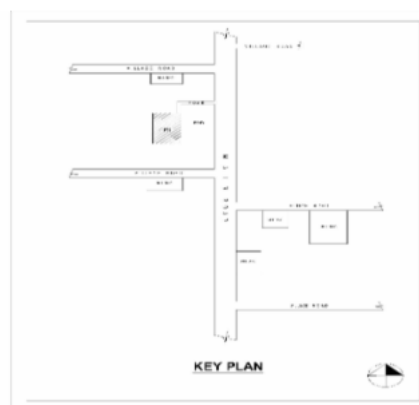

নির্বাচক নিবন্ধন আধিকারিকের স্বাক্ষর

Nazri Naksha

Google Map View

Polling Station Building Front View

Polling Station Front View

Cad View

Key MAP View

1	UBL2387678	ফটো উপলব্ধ	2	UBL2387694	ফটো উপলব্ধ	3	UBL1103845	ফটো উপলব্ধ
নাম : আব্দুল করিম মোল্লা পিতার নাম : আব্দুল রহিম আঃ করিম বাড়ির নং : n0026 বয়স : 66 লিঙ্গ : পুরুষ			নাম : মিনারা বিবি স্বামীর নাম : নুর ইসলাম মোল্লা বাড়ির নং : n0064 বয়স : 61 লিঙ্গ : মহিলা			নাম : আসুরা বিবি স্বামীর নাম : সুরাজ উদ্দিন মোলা বাড়ির নং : n0065 বয়স : 44 লিঙ্গ : মহিলা		
4	UBL1538511	ফটো উপলব্ধ	5	UBL0142786	ফটো উপলব্ধ	6	WB/17/116/507786	ফটো উপলব্ধ
নাম : পল্টু সেখ পিতার নাম : সৌদিম সেখ বাড়ির নং : n0064 বয়স : 34 লিঙ্গ : পুরুষ			নাম : সুলতান মোল্লা পিতার নাম : বাবলু মোল্লা বাড়ির নং : n0064 বয়স : 36 লিঙ্গ : পুরুষ			নাম : মোল্লা মিনু বিবি অন্যান্য : বাবলু মিনু বিবি বাড়ির নং : n0064 বয়স : 56 লিঙ্গ : মহিলা		
7	WB/17/116/507776	ফটো উপলব্ধ	8	UBL1824432	ফটো উপলব্ধ	9	UBL1174994	ফটো উপলব্ধ
নাম : মোল্লা বাবলু পিতার নাম : এব্রাহিম বাবলু বাড়ির নং : n0064 বয়স : 59 লিঙ্গ : পুরুষ			নাম : চিত্তু ঢালী পিতার নাম : গহর ঢালী বাড়ির নং : n0064 বয়স : 37 লিঙ্গ : পুরুষ			নাম : মিনারা বিবি স্বামীর নাম : রমজান ঢালী বাড়ির নং : n0064 বয়স : 39 লিঙ্গ : মহিলা		
10	UBL1103712	ফটো উপলব্ধ	11	UBL0142737	ফটো উপলব্ধ	12	UBL0142729	ফটো উপলব্ধ
নাম : রমজান ঢালী পিতার নাম : গহর ঢালী বাড়ির নং : n0064 বয়স : 40 লিঙ্গ : পুরুষ			নাম : রোহিতুন বিবি পিতার নাম : গহর ঢালী বাড়ির নং : n0064 বয়স : 44 লিঙ্গ : মহিলা			নাম : দুলা বিবি স্বামীর নাম : গহর ঢালী বাড়ির নং : n0064 বয়স : 64 লিঙ্গ : মহিলা		
13	UBL1538974	ফটো উপলব্ধ	14	UBL1174879	ফটো উপলব্ধ	15	UBL2804888	ফটো উপলব্ধ
নাম : কহিনুর বিবি স্বামীর নাম : সুলতান মোল্লা বাড়ির নং : n0313 বয়স : 38 লিঙ্গ : মহিলা			নাম : ফজিলা বিবি স্বামীর নাম : মোজাম্মেল মোল্লা বাড়ির নং : n0087 বয়স : 50 লিঙ্গ : মহিলা			নাম : আশ্বিনা খাতুন স্বামীর নাম : ফজিলা বিবি বাড়ির নং : n0087 বয়স : 20 লিঙ্গ : মহিলা		
16	UBL1434786	ফটো উপলব্ধ	17	UBL1174911	ফটো উপলব্ধ	18	UBL1315472	ফটো উপলব্ধ
নাম : হালিমা বিবি স্বামীর নাম : সেখ মহম্মদ আলি বাড়ির নং : n0026 বয়স : 54 লিঙ্গ : মহিলা			নাম : সেখ হায়দার আলি পিতার নাম : সেখ মহম্মদ আলি বাড়ির নং : n0026 বয়স : 37 লিঙ্গ : পুরুষ			নাম : সাবিয়া বেগম স্বামীর নাম : আব্দুল করিম মোল্লা বাড়ির নং : n0026 বয়স : 51 লিঙ্গ : মহিলা		
19	UBL2790673	ফটো উপলব্ধ	20	GFR2183267	ফটো উপলব্ধ	21	UBL1538958	ফটো উপলব্ধ
নাম : আবদুল সেলিম মোল্লা পিতার নাম : আবদুল রহিম মোল্লা বাড়ির নং : n0026 বয়স : 49 লিঙ্গ : পুরুষ			নাম : আব্দুল হালিম পিতার নাম : আব্দুল রহিম বাড়ির নং : n0026 বয়স : 43 লিঙ্গ : পুরুষ			নাম : সালমা বিবি স্বামীর নাম : আব্দুল হালিম বাড়ির নং : n0026 বয়স : 40 লিঙ্গ : মহিলা		
22	UBL1538727	ফটো উপলব্ধ	23	GFR2409043	ফটো উপলব্ধ	24	UBL1680669	ফটো উপলব্ধ
নাম : রেহানা খাতুন পিতার নাম : মুহাম্মদ আলি সেখ বাড়ির নং : n0026 বয়স : 32 লিঙ্গ : মহিলা			নাম : সাবেরা বিবি স্বামীর নাম : সারাপাত বাড়ির নং : n0055 বয়স : 42 লিঙ্গ : মহিলা			নাম : তবাস্পুম বেগম স্বামীর নাম : মহঃ সারওয়ার আলম বাড়ির নং : n0057 বয়স : 45 লিঙ্গ : মহিলা		
25	UBL1103852	ফটো উপলব্ধ	26	WB/17/116/507394	ফটো উপলব্ধ	27	UBL1315498	ফটো উপলব্ধ
নাম : মিনারা বিবি স্বামীর নাম : মোল্লা আজার আলি বাড়ির নং : n0062 বয়স : 49 লিঙ্গ : মহিলা			নাম : মিনা বিবি স্বামীর নাম : সেফ মবার বাড়ির নং : n0081 বয়স : 44 লিঙ্গ : মহিলা			নাম : সেখ সুলতান পিতার নাম : সেফ মবার বাড়ির নং : n0081 বয়স : 34 লিঙ্গ : পুরুষ		
28	GFR2516847	ফটো উপলব্ধ	29	GFR2516839	ফটো উপলব্ধ	30	GFR2407344	ফটো উপলব্ধ
নাম : বসির আহমেদ পিতার নাম : নুরুল হক বাড়ির নং : n0082 বয়স : 67 লিঙ্গ : পুরুষ			নাম : আফসারী বেগম স্বামীর নাম : বসির আহমেদ বাড়ির নং : n0082 বয়স : 62 লিঙ্গ : মহিলা			নাম : ভোলা দাস পিতার নাম : বনয়ারী দাস বাড়ির নং : n0082 বয়স : 53 লিঙ্গ : পুরুষ		