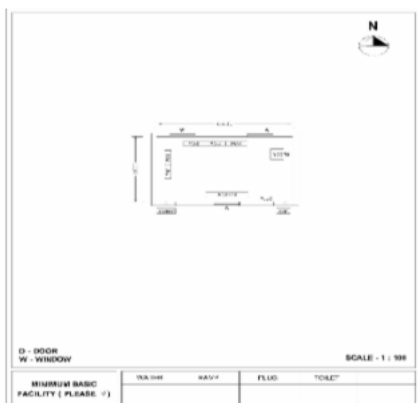

নির্বাচক নিবন্ধন আধিকারিকের স্বাক্ষর

Nazri Naksha

Google Map View

Polling Station Building Front View

Polling Station Front View

Cad View

Key MAP View

বিধানসভা নির্বাচনক্ষেত্রের নং, নাম : 146-বিষ্ণুপুর
ভাগ নং, নাম : 1-মণ্ডল পাড়া