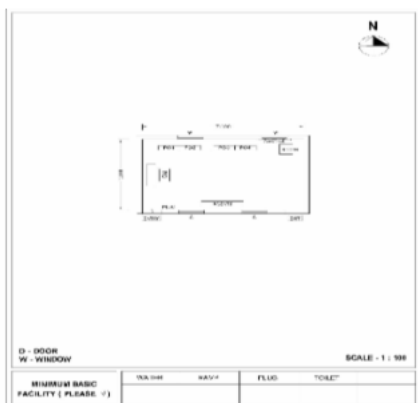

নির্বাচক নিবন্ধন আধিকারিকের স্বাক্ষর

Nazri Naksha

Google Map View

Polling Station Building Front View

Polling Station Front View

Cad View

Key MAP View

1	UBL2578896	নাম : তনয় প্রমাণিক পিতার নাম: তপন প্রমাণিক বাড়ির নং : 259 বয়স : 23 লিঙ্গ : পুরুষ	ফটো উপলব্ধ	2	UBL2578904	নাম : রুপক মন্ডল পিতার নাম: স্বপন মন্ডল বাড়ির নং : 22 বয়স : 22 লিঙ্গ : পুরুষ	ফটো উপলব্ধ	3	UBL2578912	নাম : সম্পা ব্যানার্জী পিতার নাম: দীপঙ্কর ব্যানার্জী বাড়ির নং : 00 বয়স : 22 লিঙ্গ : মহিলা	ফটো উপলব্ধ
4	UBL2578920	নাম : স্বর্নেন্দু অধিকারী পিতার নাম: দীনবন্ধু অধিকারী বাড়ির নং : 00 বয়স : 23 লিঙ্গ : পুরুষ	ফটো উপলব্ধ	5	UBL2578938	নাম : পূজা নক্ষর স্বামীর নাম: শুভঙ্কর নক্ষর বাড়ির নং : 024 বয়স : 29 লিঙ্গ : মহিলা	ফটো উপলব্ধ	Q 6	UBL2578946	নাম : শিপ্রা দাস স্বামীর নাম: সুবল চন্দ্র দাস বাড়ির নং : 00 বয়স : 46 লিঙ্গ : মহিলা	ফটো উপলব্ধ
7	UBL2578953	নাম : পিয়ালী ঘোষ পিতার নাম: ধনঞ্জয় ঘোষ বাড়ির নং : 00 বয়স : 22 লিঙ্গ : মহিলা	ফটো উপলব্ধ	8	UBL2578961	নাম : প্রিতম মন্ডল পিতার নাম: বিকাশ মন্ডল বাড়ির নং : 36/042 বয়স : 24 লিঙ্গ : পুরুষ	ফটো উপলব্ধ	9	UBL2578979	নাম : পীযুষ মন্ডল পিতার নাম: প্রদীপ মন্ডল বাড়ির নং : 35/042 বয়স : 26 লিঙ্গ : পুরুষ	ফটো উপলব্ধ
10	UBL2578987	নাম : সুমনা নক্ষর পিতার নাম: উত্তম নক্ষর বাড়ির নং : 121 বয়স : 26 লিঙ্গ : মহিলা	ফটো উপলব্ধ	11	UBL2578995	নাম : রুমা অধিকারী স্বামীর নাম: সঞ্জয় অধিকারী বাড়ির নং : 00 বয়স : 32 লিঙ্গ : মহিলা	ফটো উপলব্ধ	Q 12	UBL2579019	নাম : রেখা মালী স্বামীর নাম: সঞ্জয় মালী বাড়ির নং : 6 বয়স : 39 লিঙ্গ : মহিলা	ফটো উপলব্ধ
13	UBL2579027	নাম : সঞ্জীব অধিকারী পিতার নাম: সুনীল অধিকারী বাড়ির নং : 00 বয়স : 35 লিঙ্গ : পুরুষ	ফটো উপলব্ধ	14	UBL2579035	নাম : অরিন্দম নক্ষর পিতার নাম: নির্মল নক্ষর বাড়ির নং : 26 বয়স : 25 লিঙ্গ : পুরুষ	ফটো উপলব্ধ	Q 15	UBL2561975	নাম : তনু শুক্লা পিতার নাম: অশোক শুক্লা বাড়ির নং : এন0000 বয়স : 24 লিঙ্গ : মহিলা	ফটো উপলব্ধ
16	UBL2561918	নাম : মৌমিতা অধিকারী স্বামীর নাম: বাণ্ডি অধিকারী বাড়ির নং : এন0273 বয়স : 31 লিঙ্গ : মহিলা	ফটো উপলব্ধ	17	UBL2688927	নাম : তিমির অধিকারী পিতার নাম: গোপাল অধিকারী বাড়ির নং : এন000 বয়স : 21 লিঙ্গ : পুরুষ	ফটো উপলব্ধ	18	UBL1921550	নাম : আশীষ অধিকারী পিতার নাম: মৃদন চন্দ্র অধিকারী বাড়ির নং : n0018 বয়স : 29 লিঙ্গ : পুরুষ	ফটো উপলব্ধ
19	UBL1921873	নাম : চন্দনা ব্যানার্জী স্বামীর নাম: অতনু ব্যানার্জী বাড়ির নং : n0017 বয়স : 37 লিঙ্গ : মহিলা	ফটো উপলব্ধ	20	UBL2175818	নাম : বাসন্তী পাল স্বামীর নাম: সুকুমার পাল বাড়ির নং : n0020 বয়স : 44 লিঙ্গ : মহিলা	ফটো উপলব্ধ	21	UBL2250553	নাম : কাজল অধিকারী স্বামীর নাম: অমিত অধিকারী বাড়ির নং : এন0018 বয়স : 26 লিঙ্গ : মহিলা	ফটো উপলব্ধ
22	UBL2418663	নাম : তুহীন অধিকারী পিতার নাম: গোপাল অধিকারী বাড়ির নং : N0014 বয়স : 24 লিঙ্গ : পুরুষ	ফটো উপলব্ধ	23	WB/17/116/510727	নাম : গোপাল অধিকারী পিতার নাম: উপেন্দ্র অধিকারী বাড়ির নং : n0014 বয়স : 53 লিঙ্গ : পুরুষ	ফটো উপলব্ধ	24	GFR1411123	নাম : চন্দনা অধিকারী স্বামীর নাম: গোপাল অধিকারী বাড়ির নং : n0014 বয়স : 43 লিঙ্গ : মহিলা	ফটো উপলব্ধ
25	WB/17/116/510213	নাম : বনমালী অধিকারী পিতার নাম: উপেন্দ্র অধিকারী বাড়ির নং : n0015 বয়স : 81 লিঙ্গ : পুরুষ	ফটো উপলব্ধ	26	WB/17/116/510259	নাম : গৌতম অধিকারী পিতার নাম: বনমালী অধিকারী বাড়ির নং : n0015 বয়স : 54 লিঙ্গ : পুরুষ	ফটো উপলব্ধ	27	WB/17/116/510297	নাম : উত্তম অধিকারী পিতার নাম: বনমালী অধিকারী বাড়ির নং : n0015 বয়স : 49 লিঙ্গ : পুরুষ	ফটো উপলব্ধ
28	WB/17/116/510212	নাম : দীনবন্ধু অধিকারী পিতার নাম: উপেন্দ্র অধিকারী বাড়ির নং : n0017 বয়স : 66 লিঙ্গ : পুরুষ	ফটো উপলব্ধ	29	WB/17/116/510077	নাম : নমিতা অধিকারী পিতার নাম: দীনবন্ধু অধিকারী বাড়ির নং : n0017 বয়স : 55 লিঙ্গ : মহিলা	ফটো উপলব্ধ	30	GFR2746691	নাম : অতনু ব্যানার্জী পিতার নাম: দুলাল ব্যানার্জী বাড়ির নং : n0017 বয়স : 44 লিঙ্গ : পুরুষ	ফটো উপলব্ধ