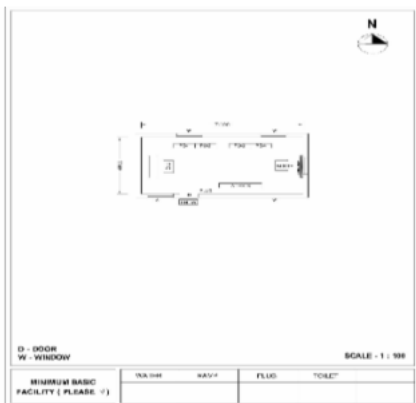

নির্বাচক নিবন্ধন আধিকারিকের স্বাক্ষর

Nazri Naksha

Google Map View

Polling Station Building Front View

Polling Station Front View

Cad View

Key MAP View

1 নাম : প্রতিমা মণ্ডল স্বামীর নাম: রাজু মণ্ডল বাড়ির নং : N0064 বয়স : 34 লিঙ্গ : মহিলা	UBL1541374 ফটো উপলব্ধ	2 নাম : রাজু মন্ডল মায়ের নাম: বাসন্তী মন্ডল বাড়ির নং : N 0064 বয়স : 38 লিঙ্গ : পুরুষ	UBL1178433 ফটো উপলব্ধ	3 নাম : পুলকেশ নস্কর পিতার নাম: বৈদ্যনাথ নস্কর বাড়ির নং : n0029 বয়স : 58 লিঙ্গ : পুরুষ	WB/17/116/516563 ফটো উপলব্ধ
4 নাম : রিঙ্কু তুন স্বামীর নাম: প্রবির তুন বাড়ির নং : এন0000 বয়স : 27 লিঙ্গ : মহিলা	UBL2250397 ফটো উপলব্ধ	5 নাম : মিতালি নস্কর স্বামীর নাম: অভিজিৎ কুমার নস্কর বাড়ির নং : এন041 বয়স : 30 লিঙ্গ : মহিলা	UBL2250470 ফটো উপলব্ধ	6 নাম : কাকলি সাধুখা স্বামীর নাম: রাম চন্দ্র সাধুখা বাড়ির নং : এন0000 বয়স : 48 লিঙ্গ : মহিলা	UBL2250488 ফটো উপলব্ধ
7 নাম : সৌরভ দাস পিতার নাম: সৌমেন্দু শেখর দাস বাড়ির নং : গম্বী গংগাধরপুর বয়স : 35 লিঙ্গ : পুরুষ	UBL2569143 ফটো উপলব্ধ	8 নাম : রিঙ্কু নস্কর পিতার নাম: রাম নস্কর বাড়ির নং : 135 বয়স : 23 লিঙ্গ : মহিলা	UBL2579050 ফটো উপলব্ধ	9 নাম : পারোমিতা মন্ডল মায়ের নাম: মামোনী মন্ডল বাড়ির নং : 00 বয়স : 23 লিঙ্গ : মহিলা	UBL2579068 ফটো উপলব্ধ
10 নাম : বিশাল নস্কর পিতার নাম: সুশান্ত নস্কর বাড়ির নং : 086 বয়স : 23 লিঙ্গ : পুরুষ	UBL2579076 ফটো উপলব্ধ	11 নাম : পিযুষ মন্ডল পিতার নাম: চন্দন মন্ডল বাড়ির নং : 164 বয়স : 22 লিঙ্গ : পুরুষ	UBL2579084 ফটো উপলব্ধ	12 নাম : বিদ্যুত মন্ডল পিতার নাম: কালীপদ মন্ডল বাড়ির নং : 062 বয়স : 30 লিঙ্গ : পুরুষ	UBL2579092 ফটো উপলব্ধ
13 নাম : সবিতা হালদার স্বামীর নাম: জয়ব্রতা হালদার বাড়ির নং : 00 বয়স : 37 লিঙ্গ : মহিলা	UBL2579100 ফটো উপলব্ধ	14 নাম : প্রিয়ঙ্কা নস্কর পিতার নাম: সুদর্শন নস্কর বাড়ির নং : 097 বয়স : 23 লিঙ্গ : মহিলা	UBL2579118 ফটো উপলব্ধ	15 নাম : সুজাতা প্রামানিক পিতার নাম: সুশান্ত প্রামানিক বাড়ির নং : 171 বয়স : 22 লিঙ্গ : মহিলা	UBL2579126 ফটো উপলব্ধ
16 নাম : রাকেশ নস্কর পিতার নাম: সমরেন্দ্র নাথ নস্কর বাড়ির নং : 00 বয়স : 22 লিঙ্গ : পুরুষ	UBL2579134 ফটো উপলব্ধ	17 নাম : প্রভাস মন্ডল পিতার নাম: রঞ্জন মন্ডল বাড়ির নং : 048 বয়স : 22 লিঙ্গ : পুরুষ	UBL2579142 ফটো উপলব্ধ	18 নাম : চন্দ্র নস্কর পিতার নাম: তরুণ নস্কর বাড়ির নং : 096 বয়স : 22 লিঙ্গ : মহিলা	UBL2579159 ফটো উপলব্ধ
19 নাম : রিজ্জা মন্ডল স্বামীর নাম: নিপু মন্ডল বাড়ির নং : 192 বয়স : 32 লিঙ্গ : মহিলা	UBL2579167 ফটো উপলব্ধ	20 নাম : রিম্পা মন্ডল স্বামীর নাম: সৌরীক মন্ডল বাড়ির নং : 152 বয়স : 23 লিঙ্গ : মহিলা	UBL2579175 ফটো উপলব্ধ	21 নাম : দীপন নস্কর পিতার নাম: স্বপ্ন নস্কর বাড়ির নং : 043 বয়স : 22 লিঙ্গ : পুরুষ	UBL2579183 ফটো উপলব্ধ
22 নাম : রাজদীপ নস্কর পিতার নাম: নীরপদ নস্কর বাড়ির নং : 005 বয়স : 22 লিঙ্গ : পুরুষ	UBL2579191 ফটো উপলব্ধ	23 নাম : শাশ্বত কয়াল পিতার নাম: শিবরাম কয়াল বাড়ির নং : 256 বয়স : 22 লিঙ্গ : পুরুষ	UBL2579209 ফটো উপলব্ধ	24 নাম : বিউটি নস্কর মায়ের নাম: অনিমা নস্কর বাড়ির নং : 186 বয়স : 22 লিঙ্গ : মহিলা	UBL2579043 ফটো উপলব্ধ
25 নাম : সুশান্ত জাগুলিয়া পিতার নাম: কৃষ্ণপদ জাগুলিয়া বাড়ির নং : এন00 বয়স : 43 লিঙ্গ : পুরুষ	HLG3102456 ফটো উপলব্ধ	26 নাম : প্রদীপ কুমার জাগুলিয়া পিতার নাম: কৃষ্ণপদ জাগুলিয়া বাড়ির নং : এন00 বয়স : 47 লিঙ্গ : পুরুষ	HLG2161396 ফটো উপলব্ধ	27 নাম : শম্পা কয়াল স্বামীর নাম: শিবরাম কয়াল বাড়ির নং : n0255 বয়স : 47 লিঙ্গ : মহিলা	GFR2414332 ফটো উপলব্ধ
28 নাম : শিবরাম কয়াল পিতার নাম: কৃষ্ণপদ কয়াল বাড়ির নং : n0256 বয়স : 56 লিঙ্গ : পুরুষ	WB/17/116/519022 ফটো উপলব্ধ	29 নাম : পম্পা কয়াল স্বামীর নাম: সোমনাথ কয়াল বাড়ির নং : N0081 বয়স : 29 লিঙ্গ : মহিলা	UBL1919448 ফটো উপলব্ধ	30 নাম : দুর্গাপদ কয়াল পিতার নাম: পূর্নচন্দ্র কয়াল বাড়ির নং : n0081 বয়স : 57 লিঙ্গ : পুরুষ	UBL2724730 ফটো উপলব্ধ