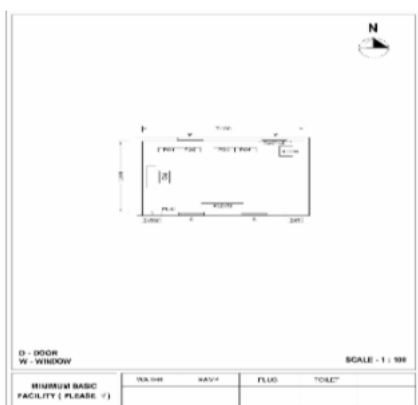

নির্বাচক নিবন্ধন আধিকারিকের স্বাক্ষর

Nazri Naksha

Google Map View

Polling Station Building Front View

Polling Station Front View

Cad View

Key MAP View

বিধানসভা নির্বাচনক্ষেত্রের নং, নাম : 146-বিষ্ণুপুর
ভাগ নং, নাম : 1-আন্ততি নক্ষর পাড়া