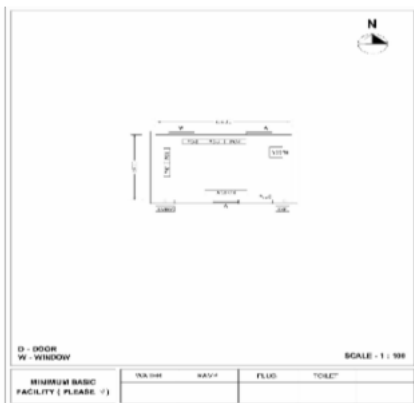

নির্বাচক নিবন্ধন আধিকারিকের স্বাক্ষর

Nazri Naksha

Google Map View

Polling Station Building Front View

Polling Station Front View

Cad View

Key MAP View

বিধানসভা নির্বাচনক্ষেত্রের নং, নাম : 146-বিষ্ণুপুর  
ভাগ নং, নাম : 1-সারদা পল্লী, ক্ষুদিরাম পল্লী, সারদা পার্ক,