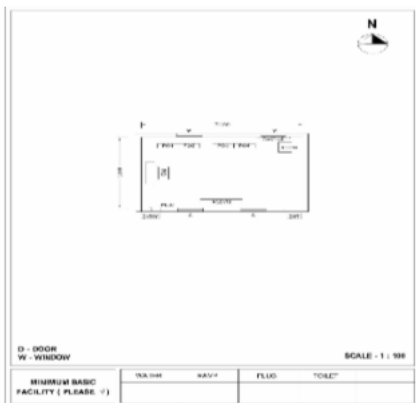

নির্বাচক নিবন্ধন আধিকারিকের স্বাক্ষর

Nazri Naksha

Google Map View

Polling Station Building Front View

Polling Station Front View

Cad View

Key MAP View

1 নাম : মহাদেব দাস পিতার নাম: শম্ভু দাস বাড়ির নং : এন00 বয়স : 48 লিঙ্গ : পুরুষ	UBL2203354 ফটো উপলব্ধ	2 নাম : অনুভব নন্দী পিতার নাম: দেবশীষ নন্দী বাড়ির নং : পি-৫৯ বয়স : 28 লিঙ্গ : পুরুষ	UBL2193522 ফটো উপলব্ধ	3 নাম : প্রীতি মন্ডল স্বামীর নাম: বিকাশ মন্ডল বাড়ির নং : ০০ বয়স : 26 লিঙ্গ : মহিলা	UBL2193548 ফটো উপলব্ধ
4 নাম : রীনা দাস পিতার নাম: গৌর চন্দ্র দাস বাড়ির নং : ০০ বয়স : 57 লিঙ্গ : মহিলা	UBL2211845 ফটো উপলব্ধ	5 নাম : পিন্ধী কুম্ভী পিতার নাম: সঙ্কর কুরমি বাড়ির নং : 296 বয়স : 26 লিঙ্গ : মহিলা	UBL2203321 ফটো উপলব্ধ	6 নাম : বুদ্ধ নক্ষর পিতার নাম: গৌতম নক্ষর বাড়ির নং : N0000 বয়স : 24 লিঙ্গ : পুরুষ	UBL2448991 ফটো উপলব্ধ
7 নাম : পিয়ালি হালদার পিতার নাম: শম্ভু হালদার বাড়ির নং : N0000 বয়স : 24 লিঙ্গ : মহিলা	UBL2454429 ফটো উপলব্ধ	8 নাম : পারমিতা মন্ডল পিতার নাম: কানাই মন্ডল বাড়ির নং : N0000 বয়স : 24 লিঙ্গ : মহিলা	UBL2448546 ফটো উপলব্ধ	9 নাম : যতীন্দ্র নাথ চক্রবর্তী পিতার নাম: তারাপদ চক্রবর্তী বাড়ির নং : n0088 বয়স : 67 লিঙ্গ : পুরুষ	UBL2399806 ফটো উপলব্ধ
10 নাম : জয়তীষ চক্রবর্তী পিতার নাম: যতীন্দ্র নাথ চক্রবর্তী বাড়ির নং : n0088 বয়স : 39 লিঙ্গ : পুরুষ	GFR2519080 ফটো উপলব্ধ	11 নাম : গীতা চক্রবর্তী স্বামীর নাম: যতীন্দ্র নাথ চক্রবর্তী বাড়ির নং : P-93 বয়স : 58 লিঙ্গ : মহিলা	UBL2400547 ফটো উপলব্ধ	12 নাম : মীতা সামন্ত স্বামীর নাম: মধুসূদন সামন্ত বাড়ির নং : 665/01 সামন্ত ভবন বয়স : 46 লিঙ্গ : মহিলা	UBL2540326 ফটো উপলব্ধ
13 নাম : অম্বতা নন্দ ময়ী পিতার নাম: কানাই লাল মন্ডল বাড়ির নং : N0000 বয়স : 41 লিঙ্গ : মহিলা	UBL2454460 ফটো উপলব্ধ	14 নাম : শিবনন্দন রাম পিতার নাম: গোবর্ধন রাম বাড়ির নং : N0000 বয়স : 51 লিঙ্গ : পুরুষ	UBL2453959 ফটো উপলব্ধ	15 নাম : রাহুল দাস পিতার নাম: মহাদেব দাস বাড়ির নং : এন00 বয়স : 22 লিঙ্গ : পুরুষ	UBL2669828 ফটো উপলব্ধ
16 নাম : অরবিকা দাস স্বামীর নাম: বিজয় দাস বাড়ির নং : n0300 বয়স : 33 লিঙ্গ : মহিলা	RMU0524298 ফটো উপলব্ধ	17 নাম : কিশোর অধিকারী পিতার নাম: অশোক অধিকারী বাড়ির নং : N0000 বয়স : 36 লিঙ্গ : পুরুষ	UBL2453777 ফটো উপলব্ধ	18 নাম : বর্ণা অধিকারী স্বামীর নাম: অশোক অধিকারী বাড়ির নং : n0384 বয়স : 58 লিঙ্গ : মহিলা	UBL2168151 ফটো উপলব্ধ
19 নাম : অশোক অধিকারী পিতার নাম: নরেন অধিকারী বাড়ির নং : n0383 বয়স : 73 লিঙ্গ : পুরুষ	UBL2150985 ফটো উপলব্ধ	20 নাম : শুভজিৎ কুইলা পিতার নাম: সুভাষ চন্দ্র কুইলা বাড়ির নং : N0000 বয়স : 40 লিঙ্গ : পুরুষ	UBL2453553 ফটো উপলব্ধ	21 নাম : দীপঙ্কর কবি পিতার নাম: গোলাপ কবি বাড়ির নং : n0047 বয়স : 32 লিঙ্গ : পুরুষ	UBL1440114 ফটো উপলব্ধ
22 নাম : শবরী কবি স্বামীর নাম: গোলাপ কবি বাড়ির নং : n0047 বয়স : 50 লিঙ্গ : মহিলা	GFR2422251 ফটো উপলব্ধ	23 নাম : প্রোদ্যুত কুমার পিতার নাম: প্রভাষ চন্দ্র মজুমদার বাড়ির নং : পী-110 বয়স : 39 লিঙ্গ : পুরুষ	UBL2453728 ফটো উপলব্ধ	24 নাম : অশোক কুমার পিতার নাম: নাগু পন্ডিভ বাড়ির নং : n0348 বয়স : 46 লিঙ্গ : পুরুষ	UBL2086320 ফটো উপলব্ধ
25 নাম : কাজল কুমারী পিতার নাম: অমর নাথ মাহাতো বাড়ির নং : এন000 বয়স : 25 লিঙ্গ : মহিলা	UBL2583052 ফটো উপলব্ধ	26 নাম : শোভা কুমারী স্বামীর নাম: উত্তম কুমার সাউ বাড়ির নং : এন00 বয়স : 33 লিঙ্গ : মহিলা	UBL2583078 ফটো উপলব্ধ	27 নাম : সরিতা কুমারী পিতার নাম: অশোক কুমার বাড়ির নং : এন00 বয়স : 22 লিঙ্গ : মহিলা	UBL2583086 ফটো উপলব্ধ
28 নাম : মুকেশ কুমার রায় পিতার নাম: ০০০০০ ০০০০০০ ০০০ ০০০ বাড়ির নং : n0124 বয়স : 29 লিঙ্গ : পুরুষ	UBL2086338 ফটো উপলব্ধ	29 নাম : দেবজিৎ চৌধুরী পিতার নাম: অভিজিৎ চৌধুরী বাড়ির নং : নং124 বয়স : 21 লিঙ্গ : পুরুষ	UBL2669661 ফটো উপলব্ধ	30 নাম : মুনময় খাঁ পিতার নাম: মুনালাকান্তি খাঁ বাড়ির নং : 241 প্লাজা হাউজিং বয়স : 33 লিঙ্গ : পুরুষ	UBL1691872 ফটো উপলব্ধ