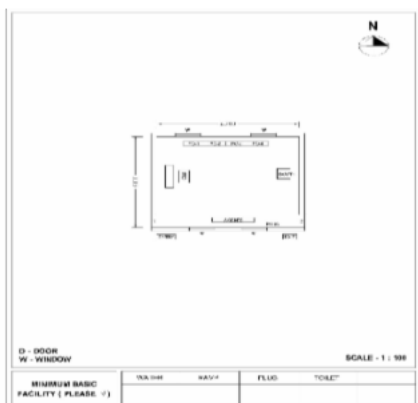

নির্বাচক নিবন্ধন আধিকারিকের স্বাক্ষর

Nazri Naksha

Google Map View

Polling Station Building Front View

Polling Station Front View

Cad View

Key MAP View

1 নাম : ইয়াসমিনা খাতুন পিতার নাম: ইসপিগিয়া মোল্লা বাড়ির নং : 00 বয়স : 43 লিঙ্গ : মহিলা	GFR2701092 ফটো উপলব্ধ	2 নাম : নাসির আলি গাজী পিতার নাম: তোয়েব গাজী বাড়ির নং : n0118 বয়স : 42 লিঙ্গ : পুরুষ	UBL1188846 ফটো উপলব্ধ	3 নাম : সালমা বিবি স্বামীর নাম: সাবির আলি গাজী বাড়ির নং : n0118 বয়স : 35 লিঙ্গ : মহিলা	UBL1550672 ফটো উপলব্ধ
4 নাম : সাবির আলি গাজী পিতার নাম: তোয়েব বাড়ির নং : n0118 বয়স : 44 লিঙ্গ : পুরুষ	GFR2424190 ফটো উপলব্ধ	5 নাম : গাজী তনুজা খাতুন পিতার নাম: তোয়েব তনুজা খাতুন বাড়ির নং : n0118 বয়স : 52 লিঙ্গ : মহিলা	GFR2424182 ফটো উপলব্ধ	6 নাম : গাজী বেগম স্বামীর নাম: তোয়েব বাড়ির নং : n0118 বয়স : 65 লিঙ্গ : মহিলা	WB/17/116/537424 ফটো উপলব্ধ
7 নাম : সাইফা বিবি স্বামীর নাম: নুর হোসেন বাড়ির নং : n0115 বয়স : 43 লিঙ্গ : মহিলা	GFR2140879 ফটো উপলব্ধ	8 নাম : নাজিম আলি গাজী পিতার নাম: জিয়াদ আলি গাজী বাড়ির নং : n0093 বয়স : 41 লিঙ্গ : পুরুষ	GFR2424133 ফটো উপলব্ধ	9 নাম : সাবিনা বিবি স্বামীর নাম: জলিল বাড়ির নং : n0093 বয়স : 47 লিঙ্গ : মহিলা	GFR1413814 ফটো উপলব্ধ
10 নাম : ছট্টু সেখ পিতার নাম: সামসুদ্দিন সেখ বাড়ির নং : n0191 বয়স : 38 লিঙ্গ : পুরুষ	UBL1693050 ফটো উপলব্ধ	11 নাম : সাজেদা বিবি স্বামীর নাম: মইনুদ্দিন সেখ বাড়ির নং : n0241 বয়স : 49 লিঙ্গ : মহিলা	UBL1928753 ফটো উপলব্ধ	12 নাম : সাহিদা বিবি স্বামীর নাম: রমজান আলি সেখ বাড়ির নং : n0240 বয়স : 45 লিঙ্গ : মহিলা	UBL1928746 ফটো উপলব্ধ
13 নাম : সেখ কওসের উদ্দিন পিতার নাম: সেখ দীন মুহম্মদ বাড়ির নং : n0233 বয়স : 58 লিঙ্গ : পুরুষ	UBL1928654 ফটো উপলব্ধ	14 নাম : সুরাইয়া বিবি স্বামীর নাম: সেব আলি সেখ বাড়ির নং : n0228 বয়স : 33 লিঙ্গ : মহিলা	UBL1928647 ফটো উপলব্ধ	15 নাম : সাইদা বিবি স্বামীর নাম: আফসার আলি মোল্লা বাড়ির নং : n0191 বয়স : 32 লিঙ্গ : মহিলা	UBL1550573 ফটো উপলব্ধ
16 নাম : জাহির মহম্মাদ খান পিতার নাম: নুরুল ইসলাম খাঁন বাড়ির নং : n0053 বয়স : 35 লিঙ্গ : পুরুষ	UBL1108281 ফটো উপলব্ধ	17 নাম : মমতাজ বিবি স্বামীর নাম: আসরাউল হক বাড়ির নং : n0254 বয়স : 39 লিঙ্গ : মহিলা	GFR2749521 ফটো উপলব্ধ	18 নাম : লতিফা বিবি স্বামীর নাম: রফিক গাজী বাড়ির নং : n0158 বয়স : 44 লিঙ্গ : মহিলা	GFR2424836 ফটো উপলব্ধ
19 নাম : সাহিদা বিবি স্বামীর নাম: মনসুর আলি সেখ বাড়ির নং : n0209 বয়স : 44 লিঙ্গ : মহিলা	WB/17/116/537515 ফটো উপলব্ধ	20 নাম : গাজী রউপন্নেসা স্বামীর নাম: সানার রউপন্নেসা বাড়ির নং : n0130 বয়স : 59 লিঙ্গ : মহিলা	WB/17/116/537302 ফটো উপলব্ধ	21 নাম : রহমত আলি গাজী পিতার নাম: সানোয়ার আলি গাজী বাড়ির নং : n0130 বয়স : 37 লিঙ্গ : পুরুষ	UBL0248278 ফটো উপলব্ধ
22 নাম : সামসুদ্দিন সেখ পিতার নাম: মিয়াজাম সেখ বাড়ির নং : N0090 বয়স : 63 লিঙ্গ : পুরুষ	UBL2452852 ফটো উপলব্ধ	23 নাম : সাকিলা বিবি স্বামীর নাম: নুরুল ইসলাম খান বাড়ির নং : n0053 বয়স : 57 লিঙ্গ : মহিলা	UBL2262509 ফটো উপলব্ধ	24 নাম : নুরুল ইসলাম খান পিতার নাম: গোলাম হোসেন খান বাড়ির নং : n0053 বয়স : 62 লিঙ্গ : পুরুষ	UBL2262491 ফটো উপলব্ধ
25 নাম : সাহিদা বিবি স্বামীর নাম: রোহিত গাজী বাড়ির নং : 00 বয়স : 26 লিঙ্গ : মহিলা	UBL2583243 ফটো উপলব্ধ	26 নাম : জোহোরা বিবি স্বামীর নাম: বাবলু আলি মোলা বাড়ির নং : 00 বয়স : 27 লিঙ্গ : মহিলা	UBL2583250 ফটো উপলব্ধ	27 নাম : মেহের আলি গাজী পিতার নাম: সানোয়ার আলি গাজী বাড়ির নং : n0130 বয়স : 27 লিঙ্গ : পুরুষ	UBL2086825 ফটো উপলব্ধ
28 নাম : সেখ সোলেমান পিতার নাম: সেখ পিয়ার আলি বাড়ির নং : n0271 বয়স : 40 লিঙ্গ : পুরুষ	UBL2094472 ফটো উপলব্ধ	29 নাম : সানোয়ার আলী গাজী পিতার নাম: আনার আলি গাজী বাড়ির নং : n0130 বয়স : 60 লিঙ্গ : পুরুষ	WB/17/116/537461 ফটো উপলব্ধ	30 নাম : সেখ মোবারক পিতার নাম: সেখ বাবলু বাড়ির নং : N0090 বয়স : 25 লিঙ্গ : পুরুষ	UBL2452803 ফটো উপলব্ধ