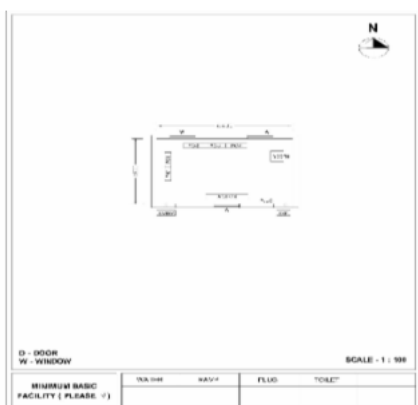

নির্বাচক নিবন্ধন আধিকারিকের স্বাক্ষর

Nazri Naksha

Google Map View

Polling Station Building Front View

Polling Station Front View

Cad View

Key MAP View

1 নাম : গিরিজা দেবী স্বামীর নাম: নুনু লাল গুপ্তা বাড়ির নং : অশুভী ২ বয়স : 62 লিঙ্গ : মহিলা	FKC2470946 ফটো উপলব্ধ	2 নাম : ভক্ত গায়েন পিতার নাম: অজিত গায়েন বাড়ির নং : n0058 বয়স : 41 লিঙ্গ : পুরুষ	UBL0253484 ফটো উপলব্ধ	3 নাম : রুমা ঈশ্বর অন্যান্য: গুণধর ঈশ্বর বাড়ির নং : n0058 বয়স : 57 লিঙ্গ : মহিলা	WB/17/116/543709 ফটো উপলব্ধ
4 নাম : গুণধর ঈশ্বর পিতার নাম: অরুণ ঈশ্বর বাড়ির নং : n0058 বয়স : 62 লিঙ্গ : পুরুষ	WB/17/116/543710 ফটো উপলব্ধ	5 নাম : উর্মিলা ঈশ্বর অন্যান্য: অরুণ ঈশ্বর বাড়ির নং : n0058 বয়স : 79 লিঙ্গ : মহিলা	WB/17/116/543564 ফটো উপলব্ধ	6 নাম : কুন্তল ঈশ্বর পিতার নাম: গুণধর ঈশ্বর বাড়ির নং : 58 বয়স : 30 লিঙ্গ : পুরুষ	UBL1694488 ফটো উপলব্ধ
7 নাম : বাপা গায়েন অন্যান্য: অধীর গায়েন বাড়ির নং : এন0024 বয়স : 31 লিঙ্গ : পুরুষ	UBL2219327 ফটো উপলব্ধ	8 নাম : সমীর গায়েন পিতার নাম: আশ্বিক গায়েন বাড়ির নং : n0024 বয়স : 38 লিঙ্গ : পুরুষ	UBL1329275 ফটো উপলব্ধ	9 নাম : পিণ্টু গায়েন পিতার নাম: আধীর গায়েন বাড়ির নং : n0024 বয়স : 41 লিঙ্গ : পুরুষ	GFR2750263 ফটো উপলব্ধ
10 নাম : ছায়া গায়েন অন্যান্য: অশ্বিক গায়েন বাড়ির নং : n0024 বয়স : 57 লিঙ্গ : মহিলা	WB/17/116/543591 ফটো উপলব্ধ	11 নাম : সন্টু গায়েন পিতার নাম: অধীর গায়েন বাড়ির নং : 0024 বয়স : 34 লিঙ্গ : পুরুষ	UBL1551894 ফটো উপলব্ধ	12 নাম : আরতী গায়েন অন্যান্য: অধীর গায়েন বাড়ির নং : n0024 বয়স : 59 লিঙ্গ : মহিলা	WB/17/116/543590 ফটো উপলব্ধ
13 নাম : অধীর গায়েন পিতার নাম: পূর্ণ গায়েন বাড়ির নং : n0024 বয়স : 66 লিঙ্গ : পুরুষ	WB/17/116/543384 ফটো উপলব্ধ	14 নাম : অনিমা গায়েন অন্যান্য: অজিত গায়েন বাড়ির নং : n0024 বয়স : 61 লিঙ্গ : মহিলা	WB/17/116/543628 ফটো উপলব্ধ	15 নাম : রাকেশ চক্রবর্তী পিতার নাম: রাজু চক্রবর্তী বাড়ির নং : n0005 বয়স : 30 লিঙ্গ : পুরুষ	UBL1694355 ফটো উপলব্ধ
16 নাম : রুমা চক্রবর্তী স্বামীর নাম: রাজু চক্রবর্তী বাড়ির নং : n0005 বয়স : 52 লিঙ্গ : মহিলা	WB/17/116/543602 ফটো উপলব্ধ	17 নাম : কমলা চক্রবর্তী স্বামীর নাম: দেবেন চক্রবর্তী বাড়ির নং : n0005 বয়স : 91 লিঙ্গ : মহিলা	WB/17/116/543409 ফটো উপলব্ধ	18 নাম : বিজয়া চক্রবর্তী স্বামীর নাম: রাকেশ চক্রবর্তী বাড়ির নং : এন0005 বয়স : 26 লিঙ্গ : মহিলা	UBL2783348 ফটো উপলব্ধ
19 নাম : তপন তালুকদার পিতার নাম: লোকনাথ তালুকদার বাড়ির নং : n0140 বয়স : 55 লিঙ্গ : পুরুষ	HSV3507605 ফটো উপলব্ধ	20 নাম : বীনা তালুকদার স্বামীর নাম: তপন তালুকদার বাড়ির নং : n0139 বয়স : 44 লিঙ্গ : মহিলা	HSV2982668 ফটো উপলব্ধ	21 নাম : কৌশিক তালুকদার পিতার নাম: তপন তালুকদার বাড়ির নং : এন0000 বয়স : 25 লিঙ্গ : পুরুষ	UBL2552644 ফটো উপলব্ধ
22 নাম : স্নেহলতা দাস পিতার নাম: জলধর দাস বাড়ির নং : n0099 বয়স : 66 লিঙ্গ : মহিলা	UBL1108737 ফটো উপলব্ধ	23 নাম : মল্লিকা দাস স্বামীর নাম: সুবিমল দাস বাড়ির নং : n0098 বয়স : 38 লিঙ্গ : মহিলা	UBL2087393 ফটো উপলব্ধ	24 নাম : সুবিমল দাস পিতার নাম: জলধর দাস বাড়ির নং : n0098 বয়স : 50 লিঙ্গ : পুরুষ	UBL1108729 ফটো উপলব্ধ
25 নাম : মৌসুমী দাস স্বামীর নাম: জীতেন্দ্র দাস বাড়ির নং : n0018 বয়স : 38 লিঙ্গ : মহিলা	UBL1440601 ফটো উপলব্ধ	26 নাম : জীতেন্দ্র দাস পিতার নাম: নারায়ন দাস বাড়ির নং : n0018 বয়স : 39 লিঙ্গ : পুরুষ	UBL1440593 ফটো উপলব্ধ	27 নাম : সুমিত্রা দাস অন্যান্য: নারায়ন দাস বাড়ির নং : n0044 বয়স : 58 লিঙ্গ : মহিলা	WB/17/116/543334 ফটো উপলব্ধ
28 নাম : রামপ্রসাদ বর্মন পিতার নাম: কৃষ্ণপদ বর্মন বাড়ির নং : n0049 বয়স : 49 লিঙ্গ : পুরুষ	WB/17/116/543156 ফটো উপলব্ধ	29 নাম : উরত বর্মন পিতার নাম: কৃষ্ণপদ বর্মন বাড়ির নং : n0044 বয়স : 33 লিঙ্গ : পুরুষ	UBL1832468 ফটো উপলব্ধ	30 নাম : পরীবালা বর্মন অন্যান্য: কৃষ্ণপদ বর্মন বাড়ির নং : n0044 বয়স : 65 লিঙ্গ : মহিলা	UBL2262632 ফটো উপলব্ধ