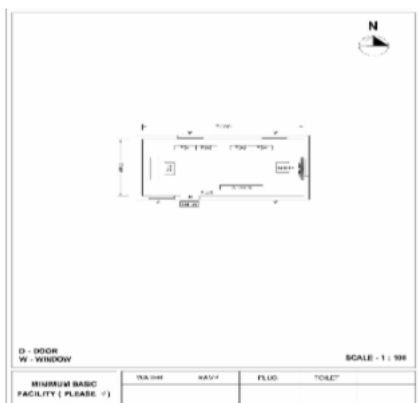

নির্বাচক নিবন্ধন আধিকারিকের স্বাক্ষর

Nazri Naksha

Google Map View

Polling Station Building Front View

Polling Station Front View

Cad View

Key MAP View

1 নাম : ফিরদৌসি বেগম পিতার নাম: লোকমান আলি মোল্লা বাড়ির নং : n0128 বয়স : 33 লিঙ্গ : মহিলা	UBL1442946 ফটো উপলব্ধ	2 নাম : ইমরান মোল্লা পিতার নাম: লোকমান আলি মোল্লা বাড়ির নং : n0128 বয়স : 35 লিঙ্গ : পুরুষ	UBL1335082 ফটো উপলব্ধ	3 নাম : রহিম আলি মোল্লা পিতার নাম: আসরাফ আলি মোল্লা বাড়ির নং : n0128 বয়স : 38 লিঙ্গ : পুরুষ	UBL1443282 ফটো উপলব্ধ
4 নাম : সাবিনা বিবি স্বামীর নাম: সামির আলি মোল্লা বাড়ির নং : n0128 বয়স : 38 লিঙ্গ : মহিলা	UBL1835503 ফটো উপলব্ধ	5 নাম : তসমিনা বিবি স্বামীর নাম: সামসুদ্দিন আলি মোল্লা বাড়ির নং : n0128 বয়স : 41 লিঙ্গ : মহিলা	UBL1835347 ফটো উপলব্ধ	6 নাম : সামসুদ্দিন আলি মোল্লা পিতার নাম: সওগত আলি মোল্লা বাড়ির নং : n0128 বয়স : 41 লিঙ্গ : পুরুষ	KKC2296234 ফটো উপলব্ধ
7 নাম : জোহরা খাতুন পিতার নাম: সওগত আলি মোল্লা বাড়ির নং : n0128 বয়স : 49 লিঙ্গ : মহিলা	KKC0089789 ফটো উপলব্ধ	8 নাম : রবিয়াল মোল্লা পিতার নাম: সওগত আলি মোল্লা বাড়ির নং : n0128 বয়স : 53 লিঙ্গ : পুরুষ	KKC0089771 ফটো উপলব্ধ	9 নাম : মহসিন মোল্লা পিতার নাম: সওগত আলি মোল্লা বাড়ির নং : n0128 বয়স : 55 লিঙ্গ : পুরুষ	KKC0089763 ফটো উপলব্ধ
10 নাম : মর্জিনা খাতুন পিতার নাম: সওগত আলি মোল্লা বাড়ির নং : n0128 বয়স : 41 লিঙ্গ : মহিলা	UBL1442961 ফটো উপলব্ধ	11 নাম : ইয়াসমিনা বিবি পিতার নাম: লোকমান মোল্লা বাড়ির নং : n0128 বয়স : 53 লিঙ্গ : মহিলা	KKC0089805 ফটো উপলব্ধ	12 নাম : লোকমান মোল্লা পিতার নাম: সওগত আলি মোল্লা বাড়ির নং : n0128 বয়স : 59 লিঙ্গ : পুরুষ	KKC0089797 ফটো উপলব্ধ
13 নাম : মোস্তাকিম মোল্লা পিতার নাম: আসরাফ মোল্লা বাড়ির নং : n0128 বয়স : 41 লিঙ্গ : পুরুষ	UBL1443183 ফটো উপলব্ধ	14 নাম : মানসুরা বিবি স্বামীর নাম: জাহাঙ্গীর মোল্লা বাড়ির নং : n0128 বয়স : 37 লিঙ্গ : মহিলা	UBL1443316 ফটো উপলব্ধ	15 নাম : জাহাঙ্গীর মোল্লা পিতার নাম: আসরাফ মোল্লা বাড়ির নং : n0128 বয়স : 50 লিঙ্গ : পুরুষ	KKC0089813 ফটো উপলব্ধ
16 নাম : কোহিনুর বেগম স্বামীর নাম: আসরাফ মোল্লা বাড়ির নং : n0128 বয়স : 66 লিঙ্গ : মহিলা	KKC0089821 ফটো উপলব্ধ	17 নাম : হালিমা মোল্লা স্বামীর নাম: সওগত মোল্লা বাড়ির নং : n0128 বয়স : 71 লিঙ্গ : মহিলা	KKC0089755 ফটো উপলব্ধ	18 নাম : সাহেরা বিবি স্বামীর নাম: সওগত মোল্লা বাড়ির নং : n0128 বয়স : 78 লিঙ্গ : মহিলা	UBL1443126 ফটো উপলব্ধ
19 নাম : হালিমা বিবি স্বামীর নাম: ইয়াসীর আলি মোল্লা বাড়ির নং : n0124 বয়স : 38 লিঙ্গ : মহিলা	UBL1443332 ফটো উপলব্ধ	20 নাম : সাহিনা বিবি স্বামীর নাম: হাসানুর মোল্লা বাড়ির নং : n0124 বয়স : 35 লিঙ্গ : মহিলা	UBL1443498 ফটো উপলব্ধ	21 নাম : হাসানুর মোল্লা পিতার নাম: সুবিদ আলি মোল্লা বাড়ির নং : n0124 বয়স : 35 লিঙ্গ : পুরুষ	UBL1195387 ফটো উপলব্ধ
22 নাম : তসলিমা বিবি স্বামীর নাম: সুবিদ আলি মোল্লা বাড়ির নং : n0124 বয়স : 79 লিঙ্গ : মহিলা	KKC0092502 ফটো উপলব্ধ	23 নাম : জাকারিয়া সেখ পিতার নাম: গোলাম রসূল সেখ বাড়ির নং : n0122 বয়স : 53 লিঙ্গ : পুরুষ	KKC0092767 ফটো উপলব্ধ	24 নাম : সাকিল আলি মোল্লা পিতার নাম: মনসুর আলি মোল্লা বাড়ির নং : এন 0006 বয়স : 41 লিঙ্গ : পুরুষ	KKC2586071 ফটো উপলব্ধ
25 নাম : হাবিবা মোল্লা স্বামীর নাম: মাজিদুল আলি মোল্লা বাড়ির নং : 24 বয়স : 29 লিঙ্গ : মহিলা	UBL1932292 ফটো উপলব্ধ	26 নাম : মোবারক আলি মোল্লা পিতার নাম: জিয়ারদ্দিন আলি মোল্লা বাড়ির নং : n0006 বয়স : 65 লিঙ্গ : পুরুষ	KKC2658508 ফটো উপলব্ধ	27 নাম : শাকিলা মোল্লা স্বামীর নাম: মোতালেপ মোল্লা বাড়ির নং : n0006 বয়স : 53 লিঙ্গ : মহিলা	KKC0090860 ফটো উপলব্ধ
28 নাম : রাজেশ আলি মোল্লা পিতার নাম: মোতালেপ মোল্লা বাড়ির নং : n0006 বয়স : 38 লিঙ্গ : পুরুষ	UBL1443456 ফটো উপলব্ধ	29 নাম : পূর্ণিমা মোল্লা স্বামীর নাম: সামিম মোল্লা বাড়ির নং : n0006 বয়স : 48 লিঙ্গ : মহিলা	KKC2296440 ফটো উপলব্ধ	30 নাম : সামিম মোল্লা পিতার নাম: ইয়াসীর মোল্লা বাড়ির নং : n0006 বয়স : 45 লিঙ্গ : পুরুষ	KKC0090894 ফটো উপলব্ধ