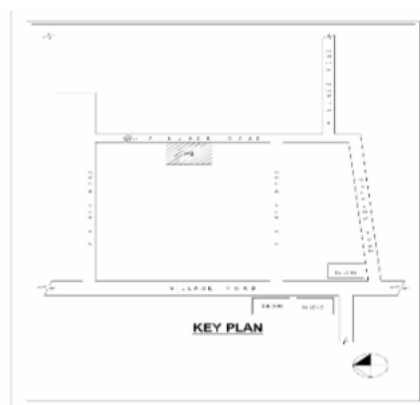

নির্বাচক নিবন্ধন আধিকারিকের স্বাক্ষর

Nazri Naksha

Google Map View

Polling Station Building Front View

Polling Station Front View

Cad View

Key MAP View

1 নাম : আজমিরা বিবি স্বামীর নাম: জাহাঙ্গীর বাড়ির নং : n0060 বয়স : 47 লিঙ্গ : মহিলা	KKC1525419 ফটো উপলব্ধ	2 নাম : সৈয়দ সেখ পিতার নাম: সেখ সামাদ বাড়ির নং : n0069 বয়স : 90 লিঙ্গ : পুরুষ	KKC2297216 ফটো উপলব্ধ	3 নাম : রমজান খাঁ পিতার নাম: মোসলেম খাঁ বাড়ির নং : n0130 বয়স : 51 লিঙ্গ : পুরুষ	KKC2297109 ফটো উপলব্ধ
4 নাম : ওহিদা বিবি স্বামীর নাম: মোসলেম খাঁ বাড়ির নং : n0130 বয়স : 71 লিঙ্গ : মহিলা	KKC0094821 ফটো উপলব্ধ	5 নাম : মহঃ ফজলুল হক পিতার নাম: এস্তাজ আলি বাড়ির নং : 236 বয়স : 50 লিঙ্গ : পুরুষ	UBL1334051 ফটো উপলব্ধ	6 নাম : সাহানােস বিবি স্বামীর নাম: সেবাজুল ইসলাম গাজী বাড়ির নং : n0277 বয়স : 54 লিঙ্গ : মহিলা	KKC0093740 ফটো উপলব্ধ
7 নাম : জোবেদা বিবি স্বামীর নাম: নুর হোসেন সেখ বাড়ির নং : n0268 বয়স : 41 লিঙ্গ : মহিলা	UBL1796564 ফটো উপলব্ধ	8 নাম : কুমা বিবি স্বামীর নাম: সুবীর মোল্লা বাড়ির নং : n0267 বয়স : 35 লিঙ্গ : মহিলা	UBL1443878 ফটো উপলব্ধ	9 নাম : আজিজা বিবি স্বামীর নাম: সাহারুদ্দিন আলি মোল্লা বাড়ির নং : N0122 বয়স : 33 লিঙ্গ : মহিলা	UBL1443753 ফটো উপলব্ধ
10 নাম : সামসোন বিবি স্বামীর নাম: মোতালেব বাড়ির নং : n0137 বয়স : 70 লিঙ্গ : মহিলা	UBL1334531 ফটো উপলব্ধ	11 নাম : পারবিন বিবি স্বামীর নাম: রমজান খাঁন বাড়ির নং : n0135 বয়স : 47 লিঙ্গ : মহিলা	KKC1524636 ফটো উপলব্ধ	12 নাম : সেখ সোমসাদ আলি মায়ের নাম: মারিয়া বিবি বাড়ির নং : বনগরাম বয়স : 40 লিঙ্গ : পুরুষ	KKC2295764 ফটো উপলব্ধ
13 নাম : মারিয়া বিবি স্বামীর নাম: সেখ সাবির বাড়ির নং : n0133 বয়স : 56 লিঙ্গ : মহিলা	KKC2295756 ফটো উপলব্ধ	14 নাম : বাবাই মন্ডল পিতার নাম: আফুল অদত মন্ডল বাড়ির নং : n0124 বয়স : 31 লিঙ্গ : পুরুষ	UBL1698950 ফটো উপলব্ধ	15 নাম : তাহেরা বিবি স্বামীর নাম: আঃ অদত বাড়ির নং : n0124 বয়স : 56 লিঙ্গ : মহিলা	KKC1524933 ফটো উপলব্ধ
16 নাম : আবদুল ওদুত পিতার নাম: আঃ জলিল বাড়ির নং : n0124 বয়স : 63 লিঙ্গ : পুরুষ	KKC1524941 ফটো উপলব্ধ	17 নাম : মহঃ জকির হোসেন পিতার নাম: মহঃ আবুল হোসেন বাড়ির নং : n0161 বয়স : 37 লিঙ্গ : পুরুষ	UBL1796549 ফটো উপলব্ধ	18 নাম : সুফিয়া বিবি স্বামীর নাম: সাইদুল গাজী বাড়ির নং : n0121 বয়স : 44 লিঙ্গ : মহিলা	KKC2658888 ফটো উপলব্ধ
19 নাম : সাকিনা খাতুন পিতার নাম: সেখ সৈয়দ বাড়ির নং : n0069 বয়স : 52 লিঙ্গ : মহিলা	KKC2658862 ফটো উপলব্ধ	20 নাম : সলিমা বিবি স্বামীর নাম: মহঃ আলি সাঈদ বাড়ির নং : n0264 বয়স : 48 লিঙ্গ : মহিলা	KKC1524701 ফটো উপলব্ধ	21 নাম : এন্টনী মলয় মন্ডল পিতার নাম: অশোক মন্ডল বাড়ির নং : n0232 বয়স : 48 লিঙ্গ : পুরুষ	UBL1698943 ফটো উপলব্ধ
22 নাম : রেহেনা বিবি স্বামীর নাম: সেখ আলাউদ্দিন বাড়ির নং : n0072 বয়স : 55 লিঙ্গ : মহিলা	KKC0096289 ফটো উপলব্ধ	23 নাম : সেখ আজহার উদ্দিন পিতার নাম: নজরুল সেখ বাড়ির নং : n0072 বয়স : 32 লিঙ্গ : পুরুষ	UBL1698968 ফটো উপলব্ধ	24 নাম : দুলাল বিবি স্বামীর নাম: সাক্কাত সেখ বাড়ির নং : n0116 বয়স : 71 লিঙ্গ : মহিলা	KKC1525245 ফটো উপলব্ধ
25 নাম : কেনা সেখ পিতার নাম: সাক্কাত সেখ বাড়ির নং : n0116 বয়স : 55 লিঙ্গ : পুরুষ	KKC0096164 ফটো উপলব্ধ	26 নাম : নুরউদ্দিন সেখ পিতার নাম: সাক্কাত সেখ বাড়ির নং : n0116 বয়স : 49 লিঙ্গ : পুরুষ	KKC2298438 ফটো উপলব্ধ	27 নাম : সাহানারা বিবি স্বামীর নাম: নুরউদ্দিন বাড়ির নং : n0116 বয়স : 33 লিঙ্গ : মহিলা	UBL1556075 ফটো উপলব্ধ
28 নাম : সেখ আলাউদ্দিন পিতার নাম: সেখ হোসেন আলি বাড়ির নং : n0072 বয়স : 62 লিঙ্গ : পুরুষ	KKC0096271 ফটো উপলব্ধ	29 নাম : রাজিয়া খাতুন স্বামীর নাম: মহামবীর গাজী বাড়ির নং : n0287 বয়স : 43 লিঙ্গ : মহিলা	KKC2660124 ফটো উপলব্ধ	30 নাম : তছুরা বিবি স্বামীর নাম: রাজু নসরর বাড়ির নং : n0303 বয়স : 37 লিঙ্গ : মহিলা	UBL1348994 ফটো উপলব্ধ