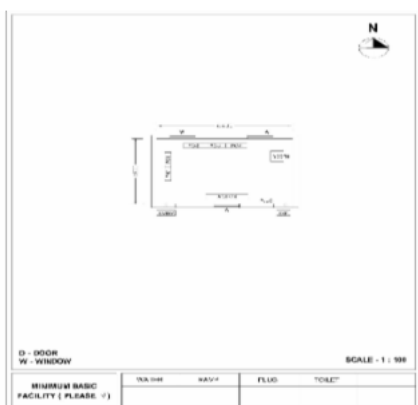

নির্বাচক নিবন্ধন আধিকারিকের স্বাক্ষর

Nazri Naksha

Google Map View

Polling Station Building Front View

Polling Station Front View

Cad View

Key MAP View

1 নাম : আজমিরা বিবি স্বামীর নাম: জাহাঙ্গীর বাড়ির নং : n0060 বয়স : 47 লিঙ্গ : মহিলা	KKC1525419 ফটো উপলব্ধ	2 নাম : সৈয়দ সেখ পিতার নাম: সেখ সামাদ বাড়ির নং : n0069 বয়স : 90 লিঙ্গ : পুরুষ	KKC2297216 ফটো উপলব্ধ	3 নাম : রমজান খাঁ পিতার নাম: মোসলেম খাঁ বাড়ির নং : n0130 বয়স : 51 লিঙ্গ : পুরুষ	KKC2297109 ফটো উপলব্ধ
4 নাম : ওহিদা বিবি স্বামীর নাম: মোসলেম খাঁ বাড়ির নং : n0130 বয়স : 71 লিঙ্গ : মহিলা	KKC0094821 ফটো উপলব্ধ	5 নাম : মহঃ ফজলুল হক পিতার নাম: এস্তাজ আলি বাড়ির নং : 236 বয়স : 50 লিঙ্গ : পুরুষ	UBL1334051 ফটো উপলব্ধ	6 নাম : সাহানােস বিবি স্বামীর নাম: সেবাজুল ইসলাম গাজী বাড়ির নং : n0277 বয়স : 54 লিঙ্গ : মহিলা	KKC0093740 ফটো উপলব্ধ
7 নাম : জোবেদা বিবি স্বামীর নাম: নুর হোসেন সেখ বাড়ির নং : n0268 বয়স : 41 লিঙ্গ : মহিলা	UBL1796564 ফটো উপলব্ধ	8 নাম : কুমা বিবি স্বামীর নাম: সুবীর মোল্লা বাড়ির নং : n0267 বয়স : 35 লিঙ্গ : মহিলা	UBL1443878 ফটো উপলব্ধ	9 নাম : আজিজা বিবি স্বামীর নাম: সাহারুদ্দিন আলি মোল্লা বাড়ির নং : N0122 বয়স : 33 লিঙ্গ : মহিলা	UBL1443753 ফটো উপলব্ধ
10 নাম : সামসোন বিবি স্বামীর নাম: মোতালেব বাড়ির নং : n0137 বয়স : 70 লিঙ্গ : মহিলা	UBL1334531 ফটো উপলব্ধ	11 নাম : পারবিন বিবি স্বামীর নাম: রমজান খাঁন বাড়ির নং : n0135 বয়স : 47 লিঙ্গ : মহিলা	KKC1524636 ফটো উপলব্ধ	12 নাম : সেখ সোমসাদ আলি মায়ের নাম: মারিয়া বিবি বাড়ির নং : বনগরাম বয়স : 40 লিঙ্গ : পুরুষ	KKC2295764 ফটো উপলব্ধ
13 নাম : মারিয়া বিবি স্বামীর নাম: সেখ সাবির বাড়ির নং : n0133 বয়স : 56 লিঙ্গ : মহিলা	KKC2295756 ফটো উপলব্ধ	14 নাম : বাবাই মন্ডল পিতার নাম: আফুল অদত মন্ডল বাড়ির নং : n0124 বয়স : 31 লিঙ্গ : পুরুষ	UBL1698950 ফটো উপলব্ধ	15 নাম : তাহেরা বিবি স্বামীর নাম: আঃ অদত বাড়ির নং : n0124 বয়স : 56 লিঙ্গ : মহিলা	KKC1524933 ফটো উপলব্ধ
16 নাম : আবদুল ওদুত পিতার নাম: আঃ জলিল বাড়ির নং : n0124 বয়স : 63 লিঙ্গ : পুরুষ	KKC1524941 ফটো উপলব্ধ	17 নাম : মহঃ জকির হোসেন পিতার নাম: মহঃ আবুল হোসেন বাড়ির নং : n0161 বয়স : 37 লিঙ্গ : পুরুষ	UBL1796549 ফটো উপলব্ধ	18 নাম : সুফিয়া বিবি স্বামীর নাম: সাইদুল গাজী বাড়ির নং : n0121 বয়স : 44 লিঙ্গ : মহিলা	KKC2658888 ফটো উপলব্ধ
19 নাম : সাকিনা খাতুন পিতার নাম: সেখ সৈয়দ বাড়ির নং : n0069 বয়স : 52 লিঙ্গ : মহিলা	KKC2658862 ফটো উপলব্ধ	20 নাম : সলিমা বিবি স্বামীর নাম: মহঃ আলি সাঈদ বাড়ির নং : n0264 বয়স : 48 লিঙ্গ : মহিলা	KKC1524701 ফটো উপলব্ধ	21 নাম : এন্টনী মলয় মন্ডল পিতার নাম: অশোক মন্ডল বাড়ির নং : n0232 বয়স : 48 লিঙ্গ : পুরুষ	UBL1698943 ফটো উপলব্ধ
22 নাম : রেহেনা বিবি স্বামীর নাম: সেখ আলাউদ্দিন বাড়ির নং : n0072 বয়স : 55 লিঙ্গ : মহিলা	KKC0096289 ফটো উপলব্ধ	23 নাম : সেখ আজহার উদ্দিন পিতার নাম: নজরুল সেখ বাড়ির নং : n0072 বয়স : 32 লিঙ্গ : পুরুষ	UBL1698968 ফটো উপলব্ধ	24 নাম : দুলাল বিবি স্বামীর নাম: সাক্কাত সেখ বাড়ির নং : n0116 বয়স : 71 লিঙ্গ : মহিলা	KKC1525245 ফটো উপলব্ধ
25 নাম : কেনা সেখ পিতার নাম: সাক্কাত সেখ বাড়ির নং : n0116 বয়স : 55 লিঙ্গ : পুরুষ	KKC0096164 ফটো উপলব্ধ	26 নাম : নুরউদ্দিন সেখ পিতার নাম: সাক্কাত সেখ বাড়ির নং : n0116 বয়স : 49 লিঙ্গ : পুরুষ	KKC2298438 ফটো উপলব্ধ	27 নাম : সাহানারা বিবি স্বামীর নাম: নুরউদ্দিন বাড়ির নং : n0116 বয়স : 33 লিঙ্গ : মহিলা	UBL1556075 ফটো উপলব্ধ
28 নাম : সেখ আলাউদ্দিন পিতার নাম: সেখ হোসেন আলি বাড়ির নং : n0072 বয়স : 62 লিঙ্গ : পুরুষ	KKC0096271 ফটো উপলব্ধ	29 নাম : রাজিয়া খাতুন স্বামীর নাম: মহামবীর গাজী বাড়ির নং : n0287 বয়স : 43 লিঙ্গ : মহিলা	KKC2660124 ফটো উপলব্ধ	30 নাম : তছুরা বিবি স্বামীর নাম: রাজু নসরর বাড়ির নং : n0303 বয়স : 37 লিঙ্গ : মহিলা	UBL1348994 ফটো উপলব্ধ