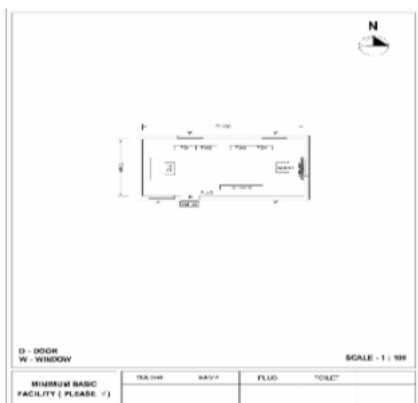

নির্বাচক নিবন্ধন আধিকারিকের স্বাক্ষর

Nazri Naksha

Google Map View

Polling Station Building Front View

Polling Station Front View

Cad View

Key MAP View

বিধানসভা নির্বাচনক্ষেত্রের নং, নাম : 146-বিষ্ণুপুর  
ভাগ নং, নাম : 1-রসপুঞ্জ সরদার ও মন্ডল পাড়া