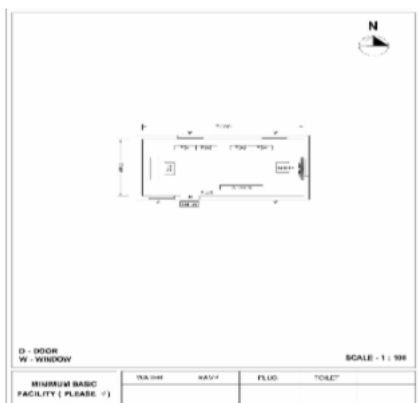

নির্বাচক নিবন্ধন আধিকারিকের স্বাক্ষর

Nazri Naksha

Google Map View

Polling Station Building Front View

Polling Station Front View

Cad View

Key MAP View

1 নাম : উওম সরদার পিতার নাম: বাবুরাম সরদার বাড়ির নং : n0074 বয়স : 55 লিঙ্গ : পুরুষ	KKC0131698 ফটো উপলব্ধ	2 নাম : ষষ্ঠী চরন বৈদ্য পিতার নাম: বিজয় কৃষ্ণ বৈদ্য বাড়ির নং : n0150 বয়স : 56 লিঙ্গ : পুরুষ	UBL1147172 ফটো উপলব্ধ	3 নাম : বিশ্বজিৎ বৈদ্য পিতার নাম: বাবুরাম বৈদ্য বাড়ির নং : n0148 বয়স : 28 লিঙ্গ : পুরুষ	UBL1934827 ফটো উপলব্ধ
4 নাম : ইন্দ্রজিৎ বৈদ্য পিতার নাম: বাবুরাম বৈদ্য বাড়ির নং : N0000 বয়স : 24 লিঙ্গ : পুরুষ	UBL2442093 ফটো উপলব্ধ	5 নাম : সুপর্ণা নস্কর স্বামীর নাম: অলোক নস্কর বাড়ির নং : N0000 বয়স : 38 লিঙ্গ : মহিলা	UBL2442390 ফটো উপলব্ধ	6 নাম : অলকা সরদার স্বামীর নাম: উওম সরদার বাড়ির নং : n0074 বয়স : 58 লিঙ্গ : মহিলা	KKC1942259 ফটো উপলব্ধ
7 নাম : মুনমুন নস্কর স্বামীর নাম: পীযুষ কান্তি নস্কর বাড়ির নং : n0168 বয়স : 33 লিঙ্গ : মহিলা	UBL1480177 ফটো উপলব্ধ	8 নাম : প্রিয়া মন্ডল পিতার নাম: কার্তিক মন্ডল বাড়ির নং : এন0038 বয়স : 27 লিঙ্গ : মহিলা	UBL2154763 ফটো উপলব্ধ	9 নাম : সুমন কল্যাণ বৈদ্য পিতার নাম: ষষ্ঠী চরন বৈদ্য বাড়ির নং : এন0149 বয়স : 23 লিঙ্গ : পুরুষ	UBL2547453 ফটো উপলব্ধ
10 নাম : রিয়া বৈদ্য স্বামীর নাম: বিশ্বজিৎ বৈদ্য বাড়ির নং : এন0148 বয়স : 23 লিঙ্গ : মহিলা	UBL2547412 ফটো উপলব্ধ	11 নাম : পদ্মা সরদার স্বামীর নাম: দেবব্রত সরদার বাড়ির নং : গ্রাম নওয়াবাদ বয়স : 37 লিঙ্গ : মহিলা	KKC2790996 ফটো উপলব্ধ	12 নাম : কম্পতর ভট্টাচার্য পিতার নাম: অবনী ভট্টাচার্য বাড়ির নং : এন0082 বয়স : 43 লিঙ্গ : পুরুষ	UBL2442895 ফটো উপলব্ধ
13 নাম : মিঠু বৈদ্য স্বামীর নাম: ষষ্ঠী চরন বৈদ্য বাড়ির নং : n0151 বয়স : 44 লিঙ্গ : মহিলা	UBL1147180 ফটো উপলব্ধ	14 নাম : মধুমিতা ঘোষ স্বামীর নাম: শুভঙ্কর ঘোষ বাড়ির নং : N0000 বয়স : 24 লিঙ্গ : মহিলা	UBL2442325 ফটো উপলব্ধ	15 নাম : অমিত সরদার পিতার নাম: মনু সরদার বাড়ির নং : N0000 বয়স : 29 লিঙ্গ : পুরুষ	UBL2443356 ফটো উপলব্ধ
16 নাম : রুপসা নস্কর পিতার নাম: দীপক কুমার নস্কর বাড়ির নং : এন0106 বয়স : 22 লিঙ্গ : মহিলা	UBL2694305 ফটো উপলব্ধ	17 নাম : দীপক কুমার নস্কর পিতার নাম: বিজয় নস্কর বাড়ির নং : n0164 বয়স : 53 লিঙ্গ : পুরুষ	KKC0129882 ফটো উপলব্ধ	18 নাম : শোভা গিরি (নস্কর) স্বামীর নাম: তাপস গিরি বাড়ির নং : n0164 বয়স : 57 লিঙ্গ : মহিলা	WB/17/111/072351 ফটো উপলব্ধ
19 নাম : প্রতিমা ঘোষ স্বামীর নাম: যুগোল ঘোষ বাড়ির নং : n0002 বয়স : 78 লিঙ্গ : মহিলা	KKC0128835 ফটো উপলব্ধ	20 নাম : অলোক কুমার ঘোষ পিতার নাম: বিমল কুমার ঘোষ বাড়ির নং : n0002 বয়স : 41 লিঙ্গ : পুরুষ	KKC2588663 ফটো উপলব্ধ	21 নাম : পুলক ঘোষ পিতার নাম: বিমল কুমার ঘোষ বাড়ির নং : n0002 বয়স : 38 লিঙ্গ : পুরুষ	KKC2791929 ফটো উপলব্ধ
22 নাম : বর্না ঘোষ স্বামীর নাম: অমিত ঘোষ বাড়ির নং : n0008 বয়স : 41 লিঙ্গ : মহিলা	KKC2852598 ফটো উপলব্ধ	23 নাম : রত্না সরদার স্বামীর নাম: রামকৃষ্ণ সরদার বাড়ির নং : n0006 বয়স : 41 লিঙ্গ : মহিলা	UBL1104058 ফটো উপলব্ধ	24 নাম : তপসী ঘোষ মন্ডল স্বামীর নাম: সঞ্জয় ঘোষ বাড়ির নং : N0005 বয়স : 34 লিঙ্গ : মহিলা	UBL2442226 ফটো উপলব্ধ
25 নাম : শর্মিলা ঘোষ স্বামীর নাম: মনু ঘোষ বাড়ির নং : n0143 বয়স : 55 লিঙ্গ : মহিলা	KKC2308559 ফটো উপলব্ধ	26 নাম : অভিজিৎ ঘোষ পিতার নাম: মনু ঘোষ বাড়ির নং : n0142 বয়স : 33 লিঙ্গ : পুরুষ	UBL1558899 ফটো উপলব্ধ	27 নাম : তুহিন ঘোষ পিতার নাম: পঞ্চলাল ঘোষ বাড়ির নং : n0141 বয়স : 36 লিঙ্গ : পুরুষ	UBL1201219 ফটো উপলব্ধ
28 নাম : রুপা ঘোষ পিতার নাম: অন্নদা ঘোষ বাড়ির নং : n0138 বয়স : 45 লিঙ্গ : মহিলা	KKC2308443 ফটো উপলব্ধ	29 নাম : অনুপ ঘোষ মায়ের নাম: সুচিত্রা ঘোষ বাড়ির নং : n0137 বয়স : 43 লিঙ্গ : পুরুষ	KKC2308567 ফটো উপলব্ধ	30 নাম : মিঠু ঘোষ স্বামীর নাম: বাপ্পা ঘোষ বাড়ির নং : n0133 বয়স : 43 লিঙ্গ : মহিলা	KKC2308450 ফটো উপলব্ধ