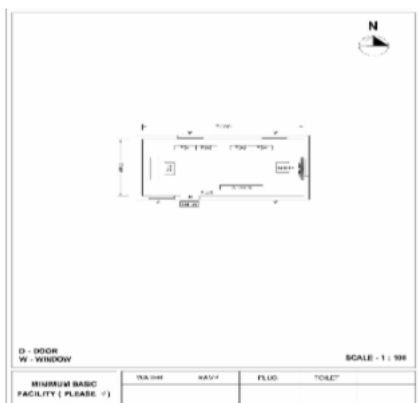

নির্বাচক নিবন্ধন আধিকারিকের স্বাক্ষর

Nazri Naksha

Google Map View

Polling Station Building Front View

Polling Station Front View

Cad View

Key MAP View

বিধানসভা নির্বাচনক্ষেত্রের নং, নাম : 146-বিষ্ণুপুর
ভাগ নং, নাম : 1-রসপুঞ্জ নারায়ন পাড়া