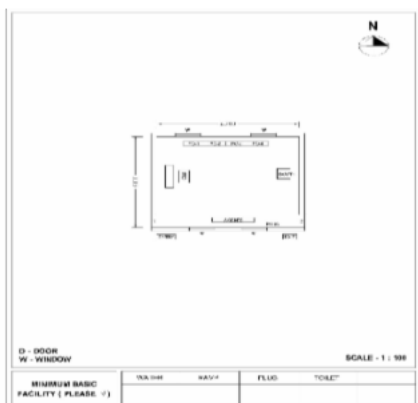

নির্বাচক নিবন্ধন আধিকারিকের স্বাক্ষর

Nazri Naksha

Google Map View

Polling Station Building Front View

Polling Station Front View

Cad View

Key MAP View

বিধানসভা নির্বাচনক্ষেত্রের নং, নাম : 146-বিষ্ণুপুর
ভাগ নং, নাম : 1-চকরাজুমোহা সরদার পাড়া