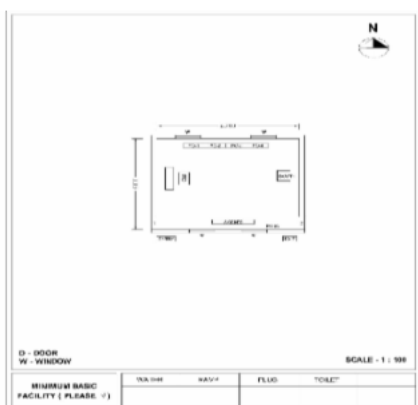

নির্বাচক নিবন্ধন আধিকারিকের স্বাক্ষর

Nazri Naksha

Google Map View

Polling Station Building Front View

Polling Station Front View

Cad View

Key MAP View

1 নাম : নুরজাহান বিবি স্বামীর নাম: পিয়াসুদ্দিন বাড়ির নং : n0018 বয়স : 55 লিঙ্গ : মহিলা	KKC0163170 ফটো উপলব্ধ	2 নাম : নাজির হোসেন মণ্ডল পিতার নাম: পিয়াসুদ্দিন মণ্ডল বাড়ির নং : n0018 বয়স : 36 লিঙ্গ : পুরুষ	KKC285328 ফটো উপলব্ধ	3 নাম : টুম্পা বিবি স্বামীর নাম: নাজির হোসেন মণ্ডল বাড়ির নং : n0018 বয়স : 33 লিঙ্গ : মহিলা	UBL1448976 ফটো উপলব্ধ
4 নাম : মানসুরা বিবি স্বামীর নাম: সফিউদ্দিন বাড়ির নং : n0019 বয়স : 46 লিঙ্গ : মহিলা	KKC1522739 ফটো উপলব্ধ	5 নাম : সুমিত্রা প্রসাদ সিং স্বামীর নাম: রাম প্রসাদ সিং বাড়ির নং : n0008 বয়স : 45 লিঙ্গ : মহিলা	UBL1562545 ফটো উপলব্ধ	6 নাম : সাফিয়া বিবি স্বামীর নাম: মিরজাফর মোল্লা বাড়ির নং : n0038 বয়স : 45 লিঙ্গ : মহিলা	KKC1523117 ফটো উপলব্ধ
7 নাম : নাজিমা বিবি স্বামীর নাম: মোক্তার মোল্লা বাড়ির নং : n0038 বয়স : 51 লিঙ্গ : মহিলা	KKC1524248 ফটো উপলব্ধ	8 নাম : রেজিনা বিবি স্বামীর নাম: আলি হোসেন মোল্লা বাড়ির নং : n0038 বয়স : 34 লিঙ্গ : মহিলা	UBL1345586 ফটো উপলব্ধ	9 নাম : আব্দুল কাদের মোল্লা পিতার নাম: আবেদ আলি মোল্লা বাড়ির নং : n0038 বয়স : 42 লিঙ্গ : পুরুষ	KKC1955186 ফটো উপলব্ধ
10 নাম : মোক্তারআলি মোল্লা পিতার নাম: আহম্মদ মোল্লা বাড়ির নং : n0038 বয়স : 53 লিঙ্গ : পুরুষ	KKC0166223 ফটো উপলব্ধ	11 নাম : নেকজান বিবি মন্ডল স্বামীর নাম: আনার মন্ডল বাড়ির নং : n0017 বয়স : 80 লিঙ্গ : মহিলা	KKC0164566 ফটো উপলব্ধ	12 নাম : হাবিবা বিবি মোল্লা স্বামীর নাম: ইসমাইল আলি মোল্লা বাড়ির নং : N00 বয়স : 32 লিঙ্গ : মহিলা	UBL2187110 ফটো উপলব্ধ
13 নাম : এস্তাজ আলি মোল্লা পিতার নাম: আহম্মদ মোল্লা বাড়ির নং : সামালি বয়স : 51 লিঙ্গ : পুরুষ	KKC0166231 ফটো উপলব্ধ	14 নাম : মিরজাফর মোল্লা পিতার নাম: আহম্মদ আলি মোল্লা বাড়ির নং : 38 বয়স : 50 লিঙ্গ : পুরুষ	KKC0166249 ফটো উপলব্ধ	15 নাম : গয়ারাণী মন্ডল স্বামীর নাম: সুনির্মল মন্ডল বাড়ির নং : n0079 বয়স : 65 লিঙ্গ : মহিলা	KKC2322808 ফটো উপলব্ধ
16 নাম : পুতুল দাস মায়ের নাম: সুভাষিনী দাস বাড়ির নং : n0008 বয়স : 65 লিঙ্গ : মহিলা	KKC1046291 ফটো উপলব্ধ	17 নাম : কল্যাণী দাস মায়ের নাম: সুভাষিনী দাস বাড়ির নং : n0008 বয়স : 69 লিঙ্গ : মহিলা	KKC1046283 ফটো উপলব্ধ	18 নাম : জচিমনবিবি স্বামীর নাম: আলি বাড়ির নং : n0008 বয়স : 70 লিঙ্গ : মহিলা	KKC1524123 ফটো উপলব্ধ
19 নাম : আলাউদ্দিন মন্ডল পিতার নাম: আলি মন্ডল বাড়ির নং : n0008 বয়স : 40 লিঙ্গ : পুরুষ	UBL1841493 ফটো উপলব্ধ	20 নাম : নাতিবার মন্ডল পিতার নাম: জামির মন্ডল বাড়ির নং : 0022 বয়স : 36 লিঙ্গ : পুরুষ	UBL1562396 ফটো উপলব্ধ	21 নাম : আতাউদ্দিন মণ্ডল পিতার নাম: আলী মণ্ডল বাড়ির নং : 8 বয়স : 45 লিঙ্গ : পুরুষ	UBL1205293 ফটো উপলব্ধ
22 নাম : আলি হোসেন মোল্লা পিতার নাম: আবেদ আলি মোল্লা বাড়ির নং : 38 বয়স : 35 লিঙ্গ : পুরুষ	UBL1147941 ফটো উপলব্ধ	23 নাম : রইসুদ্দিন মন্ডল পিতার নাম: আনার মণ্ডল বাড়ির নং : n0017 বয়স : 65 লিঙ্গ : পুরুষ	WB/17/111/093031 ফটো উপলব্ধ	24 নাম : সাজ্জ মণ্ডল পিতার নাম: রইসুদ্দিন মণ্ডল বাড়ির নং : n0017 বয়স : 33 লিঙ্গ : পুরুষ	UBL1448596 ফটো উপলব্ধ
25 নাম : গৌতম মন্ডল পিতার নাম: সুজিত মন্ডল বাড়ির নং : n0079 বয়স : 50 লিঙ্গ : পুরুষ	KKC0165423 ফটো উপলব্ধ	26 নাম : মমতা মন্ডল স্বামীর নাম: গৌতম মন্ডল বাড়ির নং : n0079 বয়স : 39 লিঙ্গ : মহিলা	UBL1344985 ফটো উপলব্ধ	27 নাম : সেখ সোহন নাজির পিতার নাম: সেখ আব্দুল নাজির বাড়ির নং : n0282 বয়স : 39 লিঙ্গ : পুরুষ	XOY1569037 ফটো উপলব্ধ
28 নাম : মুজিবর রহমান সেখ পিতার নাম: সেখ সাহাজান সেখ বাড়ির নং : n0008 বয়স : 28 লিঙ্গ : পুরুষ	UBL2160232 ফটো উপলব্ধ	29 নাম : সাদ্দাম সেখ পিতার নাম: জামালউদ্দিন সেখ বাড়ির নং : এন0011 বয়স : 28 লিঙ্গ : পুরুষ	UBL2157964 ফটো উপলব্ধ	30 নাম : রেহানা বিবি স্বামীর নাম: সেখ সাহাদত আলি বাড়ির নং : n0291 বয়স : 29 লিঙ্গ : মহিলা	UBL2159788 ফটো উপলব্ধ